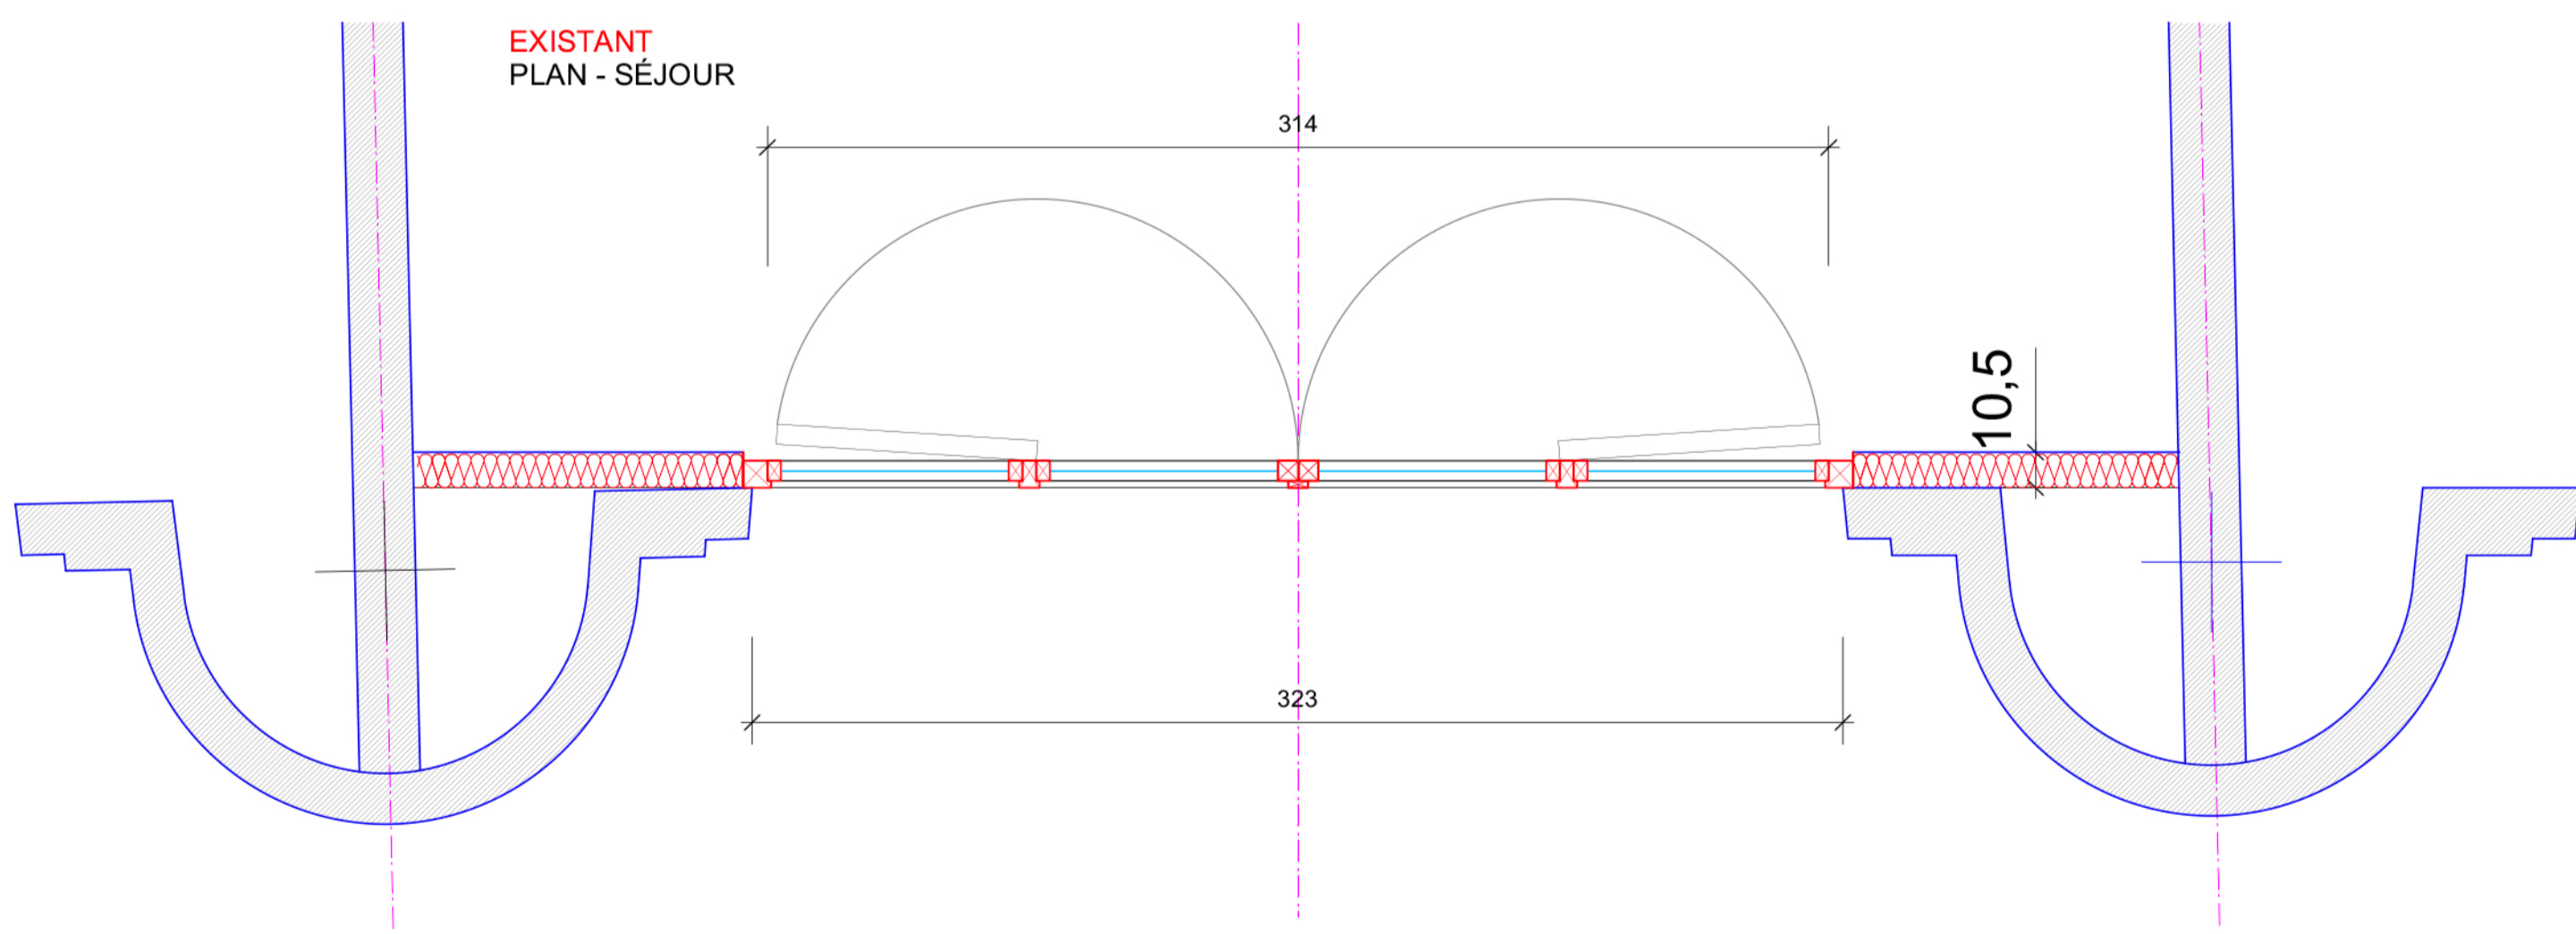

EXISTANT
FAÇADE - SÉJOUR + CLIM. MONOBLOC

A / EXISTANT 14/10/22

- a : allège vitrée fixe
- b : bandeau menuisé vitrage opaque
- cm : climatiseur monobloc individuel

EXISTANT
FAÇADE - SÉJOUR

EXISTANT
FAÇADE - CHAMBRES

COUPE
COFFRE
"À L'IDENTIQUE"

COUPE
COFFRE
PERSIENNÉ

0.1- COUPE
EXISTANT

- a : allège vitrée fixe
- a' : allège vitrée fixe vitrage opaque
- b : bandeau menuisé vitrage opaque laissé en place
- b' : bandeau menuisé vitrage opaque en façade coffre
- cm : climatiseur monobloc individuel
- bso : brise soleil orientable emplilable
- d : coffre alu laqué persienné
- d' : coffre alu laqué persienné - ventilé

BSO
 VUE DE FACE - SÉJOUR
 COFFRE PERSIENNES AVEC MONTANTS

D / BSO RÉNO - COFFRE PERSIENNES
SÉJOUR 04/11/22
 0 50 100 150 200 cm

BSO
 VUE DE FACE - SÉJOUR
 COFFRE PERSIENNES SANS MONTANTS

BSO BAISSÉS
 VUE DE FACE - SÉJOUR
 COFFRE PERSIENNES AVEC MONTANTS