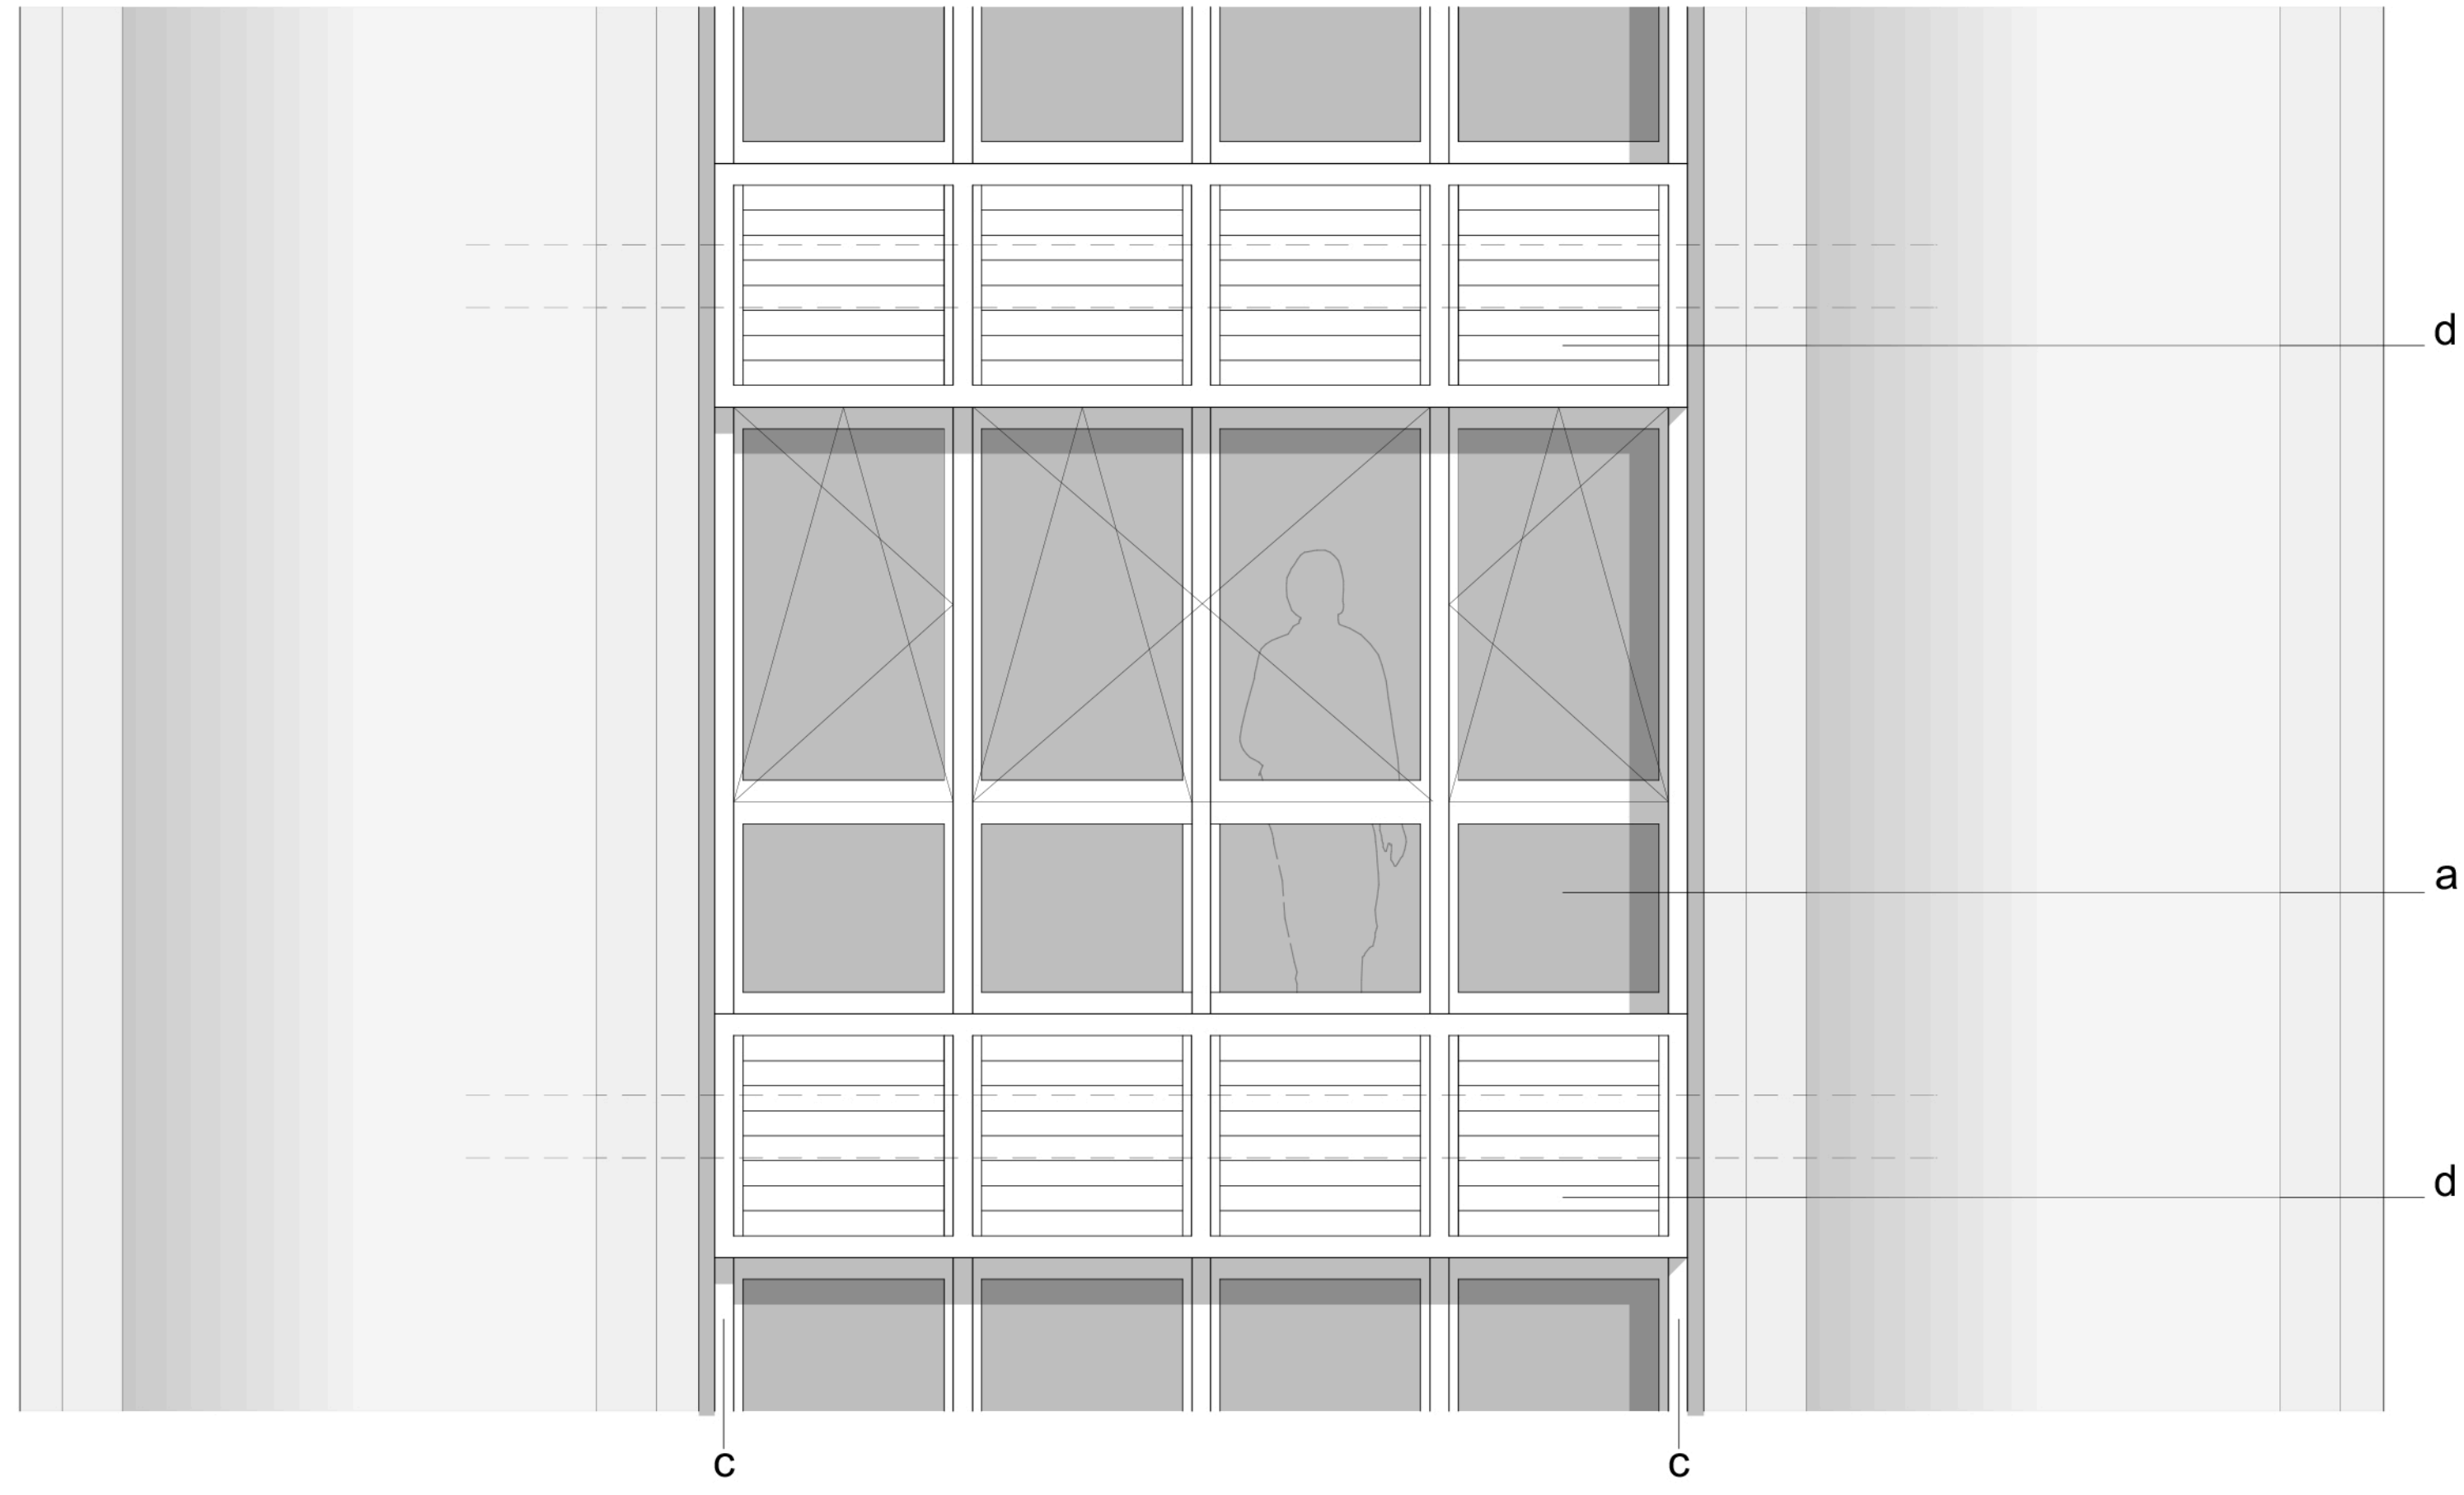

BSO
 VUE DE FACE - SÉJOUR
 COFFRE PERSIENNES AVEC MONTANTS

D / BSO RÉNO - COFFRE PERSIENNES
SÉJOUR 04/11/22
 0 50 100 150 200 cm

BSO
 VUE DE FACE - SÉJOUR
 COFFRE PERSIENNES SANS MONTANTS

BSO BAISSÉS
 VUE DE FACE - SÉJOUR
 COFFRE PERSIENNES AVEC MONTANTS