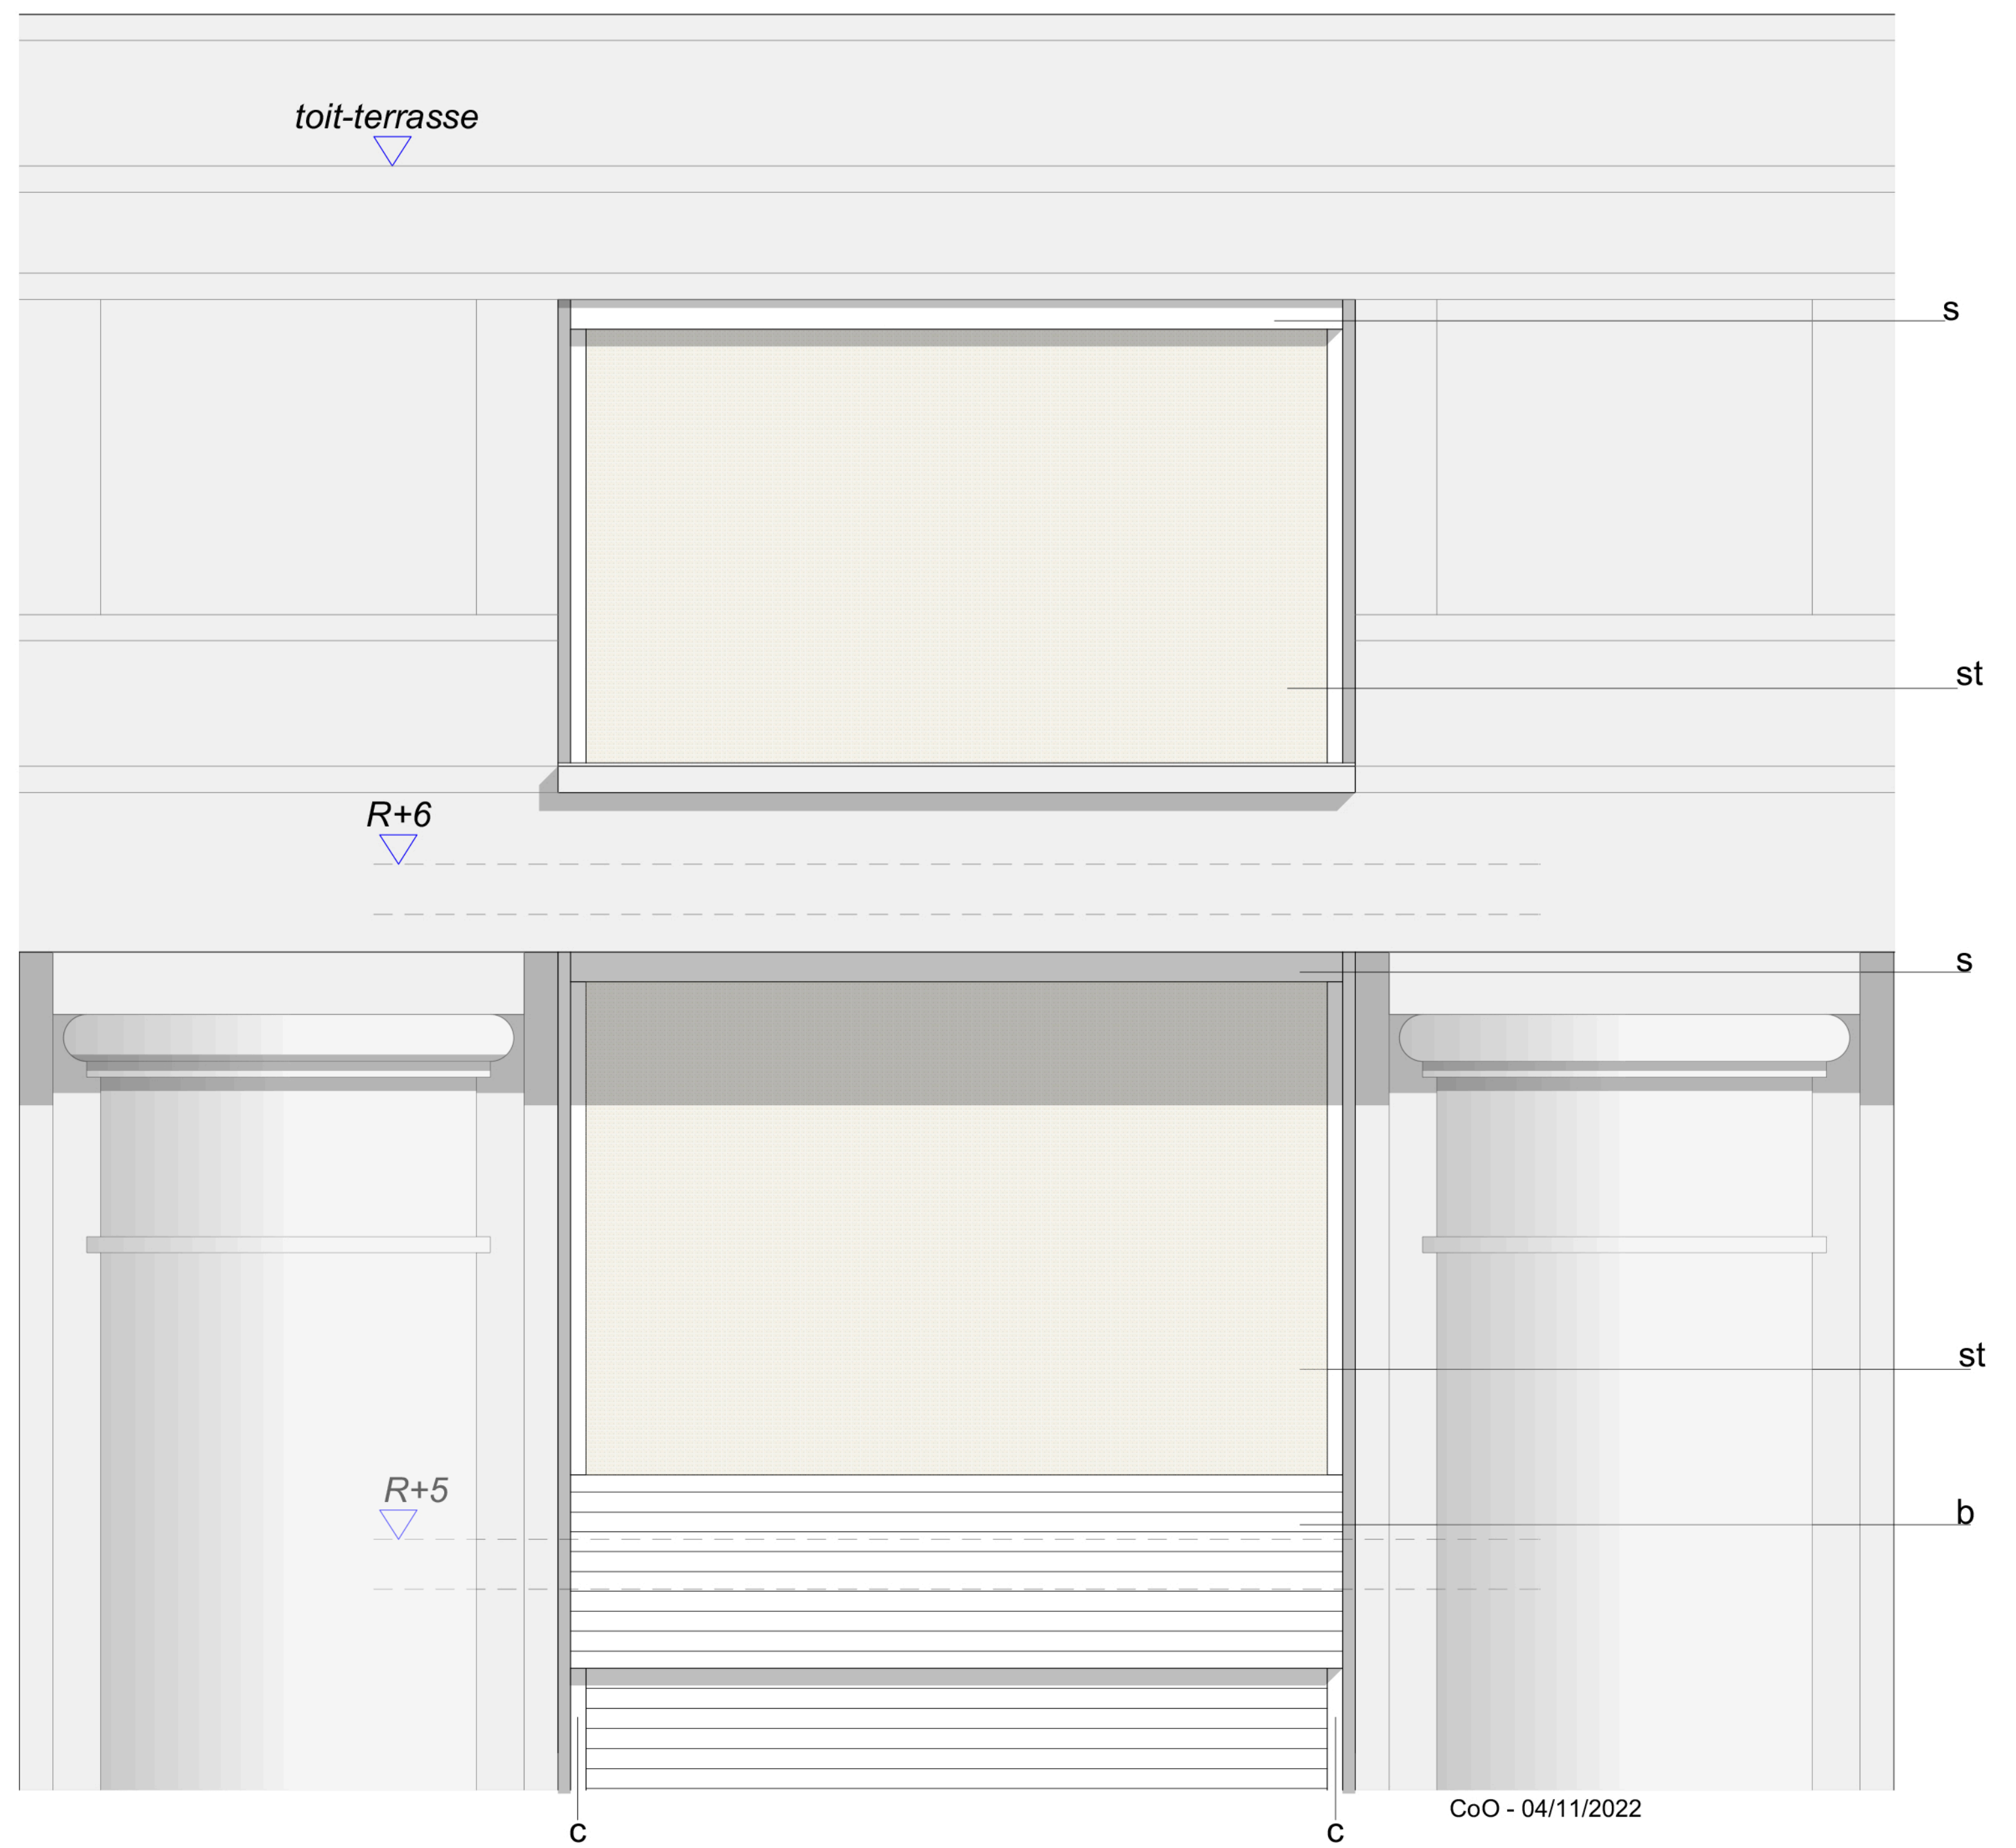

BSO

VUE DE FACE - SÉJOUR R+5 & 6

COFFRE MIROIR

H / BSO RÉNO - COFFRE PERSIENNES

R+5 R+6 - 04/11/22

COUPE R+5 & R+6

BSO

VUE DE FACE - SÉJOUR R+5 & 6

COFFRE PERSIENNES AVEC MONTANTS

i / BSO RÉNO - COFFRE PERSIENNES SANS MONTANTS

R+5 R+6 - 04/11/22

BSO

BSO

VUE DE FACE - SÉJOUR R+5 & 6

COFFRE PERSIENNES SANS MONTANTS

STORES
VUE DE FACE - SÉJOUR
R+5 & R+6 STORES BAISSÉS

J / STORES RÉNO
R+5 R+6 - 04/11/22

STORES
VUE DE FACE - SÉJOUR
R+5 & R+6