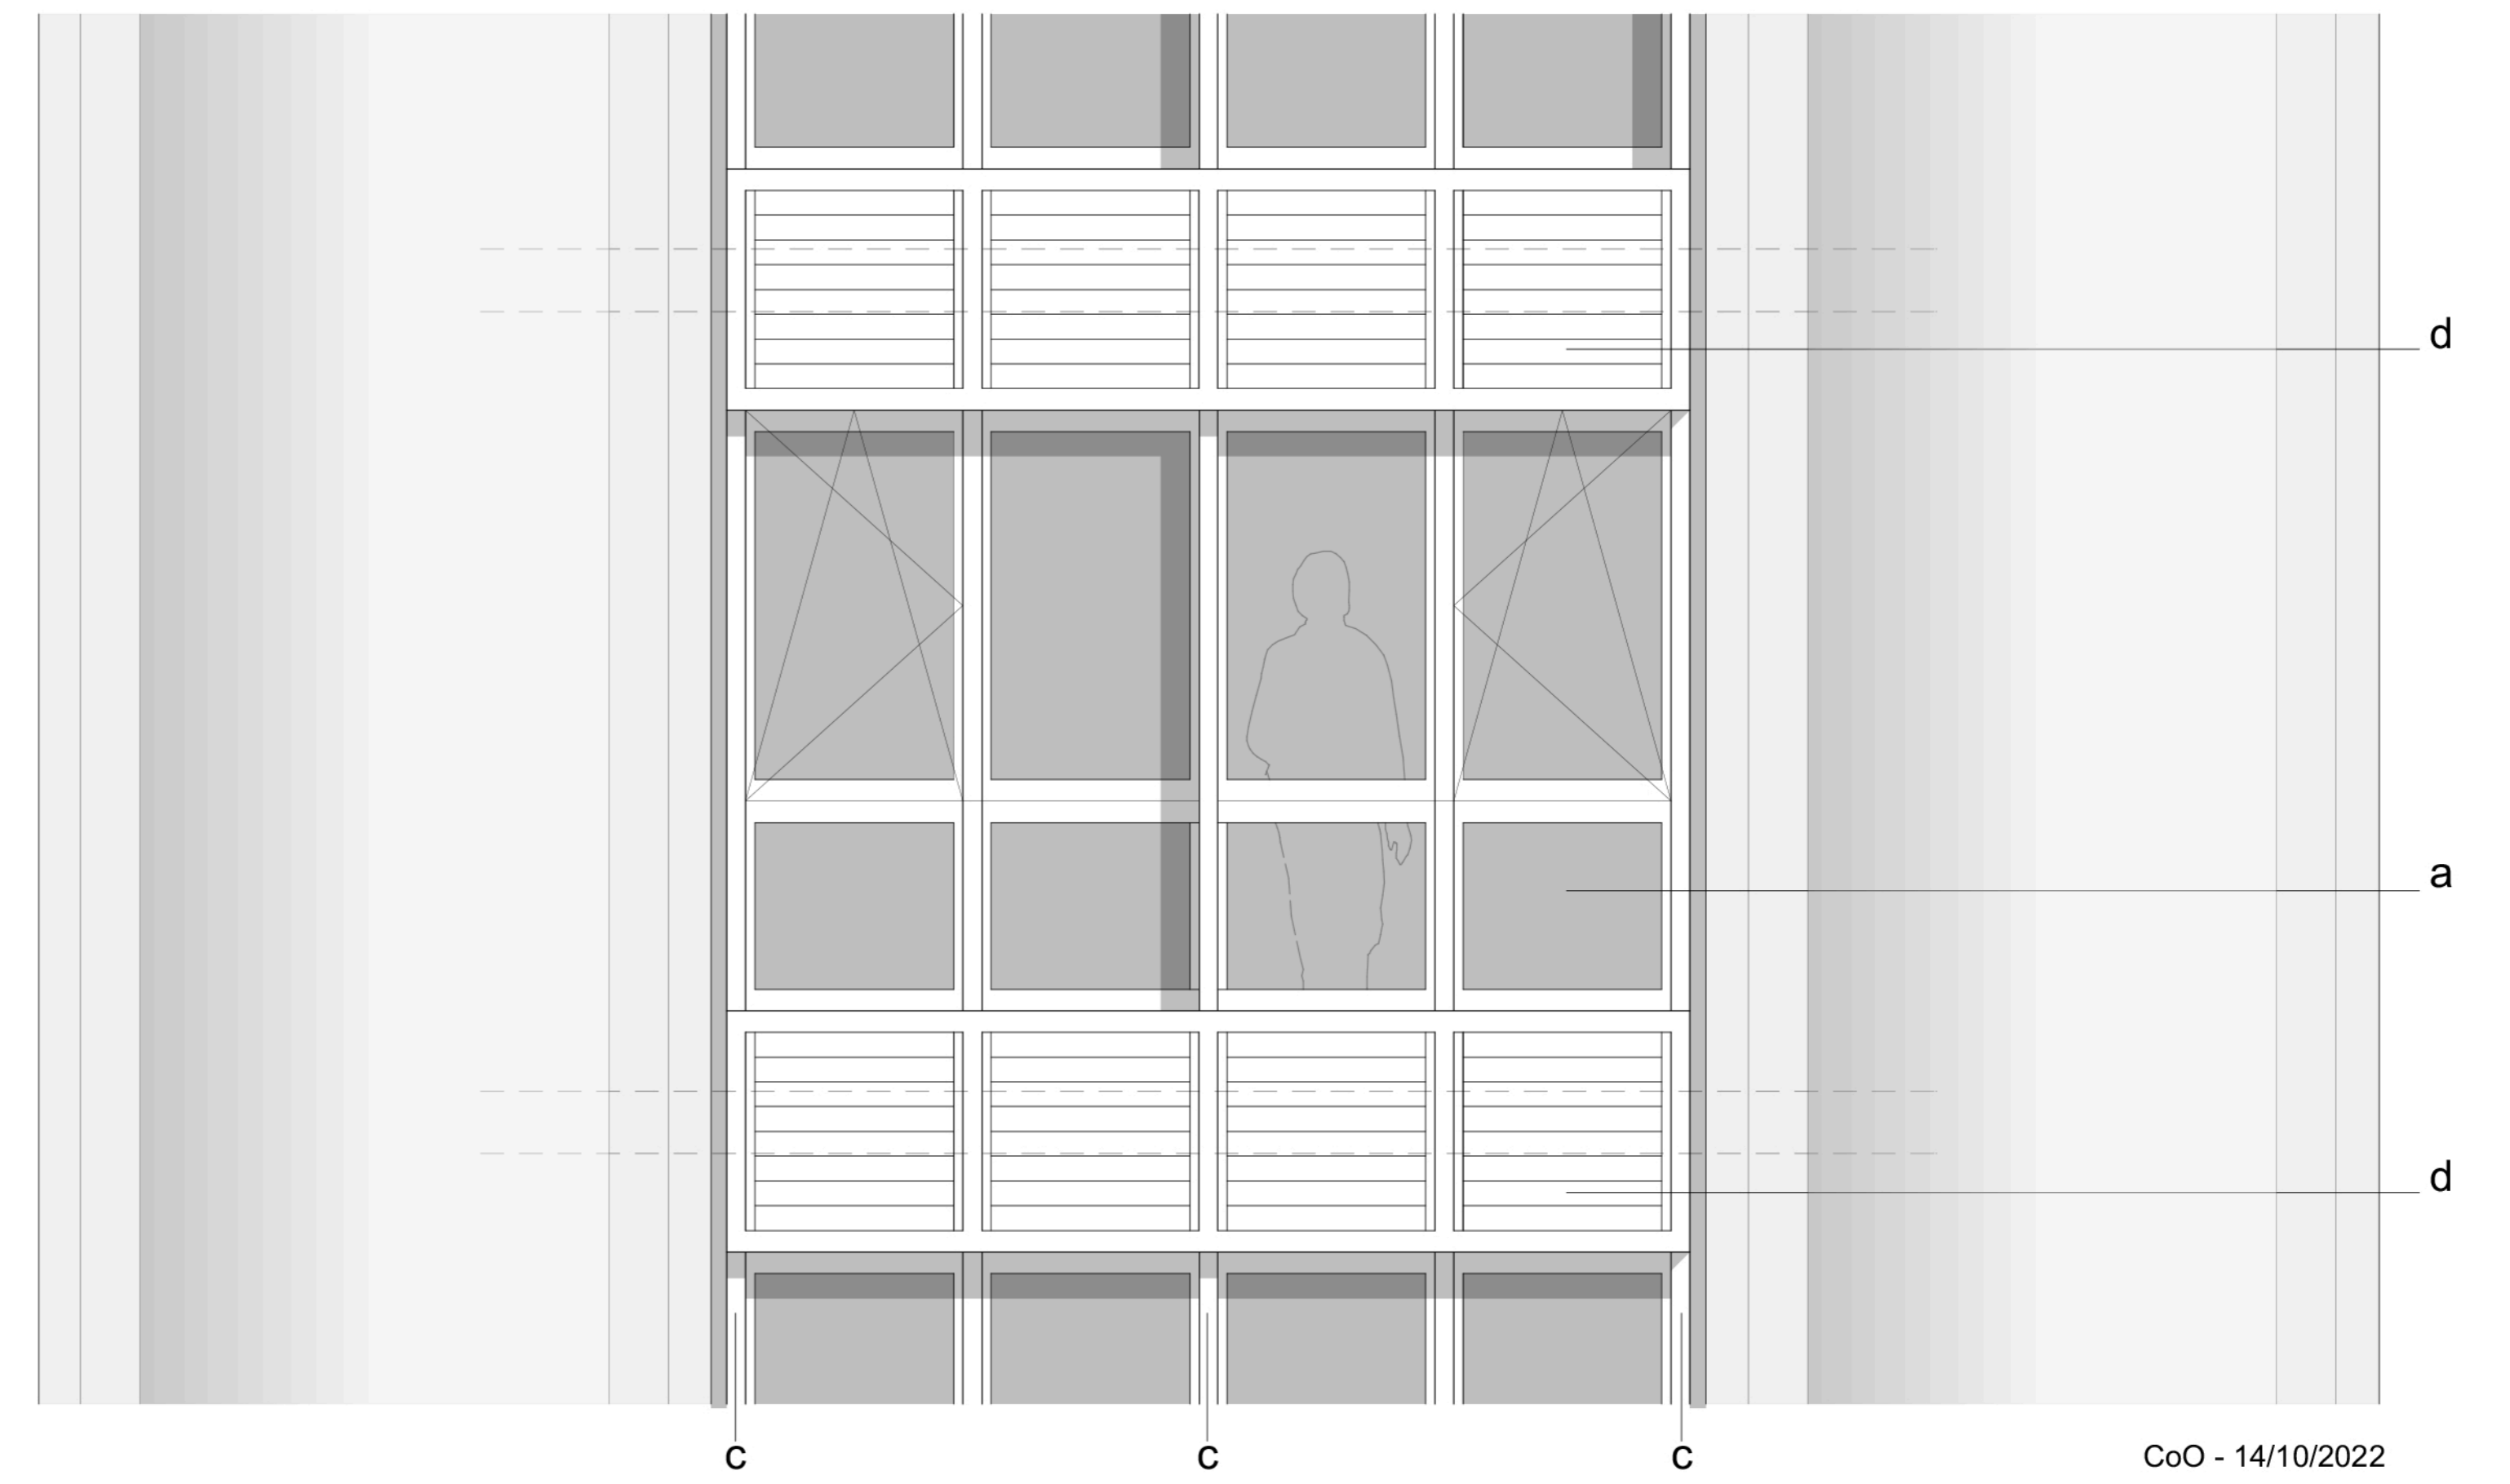

BSO
VUE DE FACE - CHAMBRES
COFFRE PERSIENNES