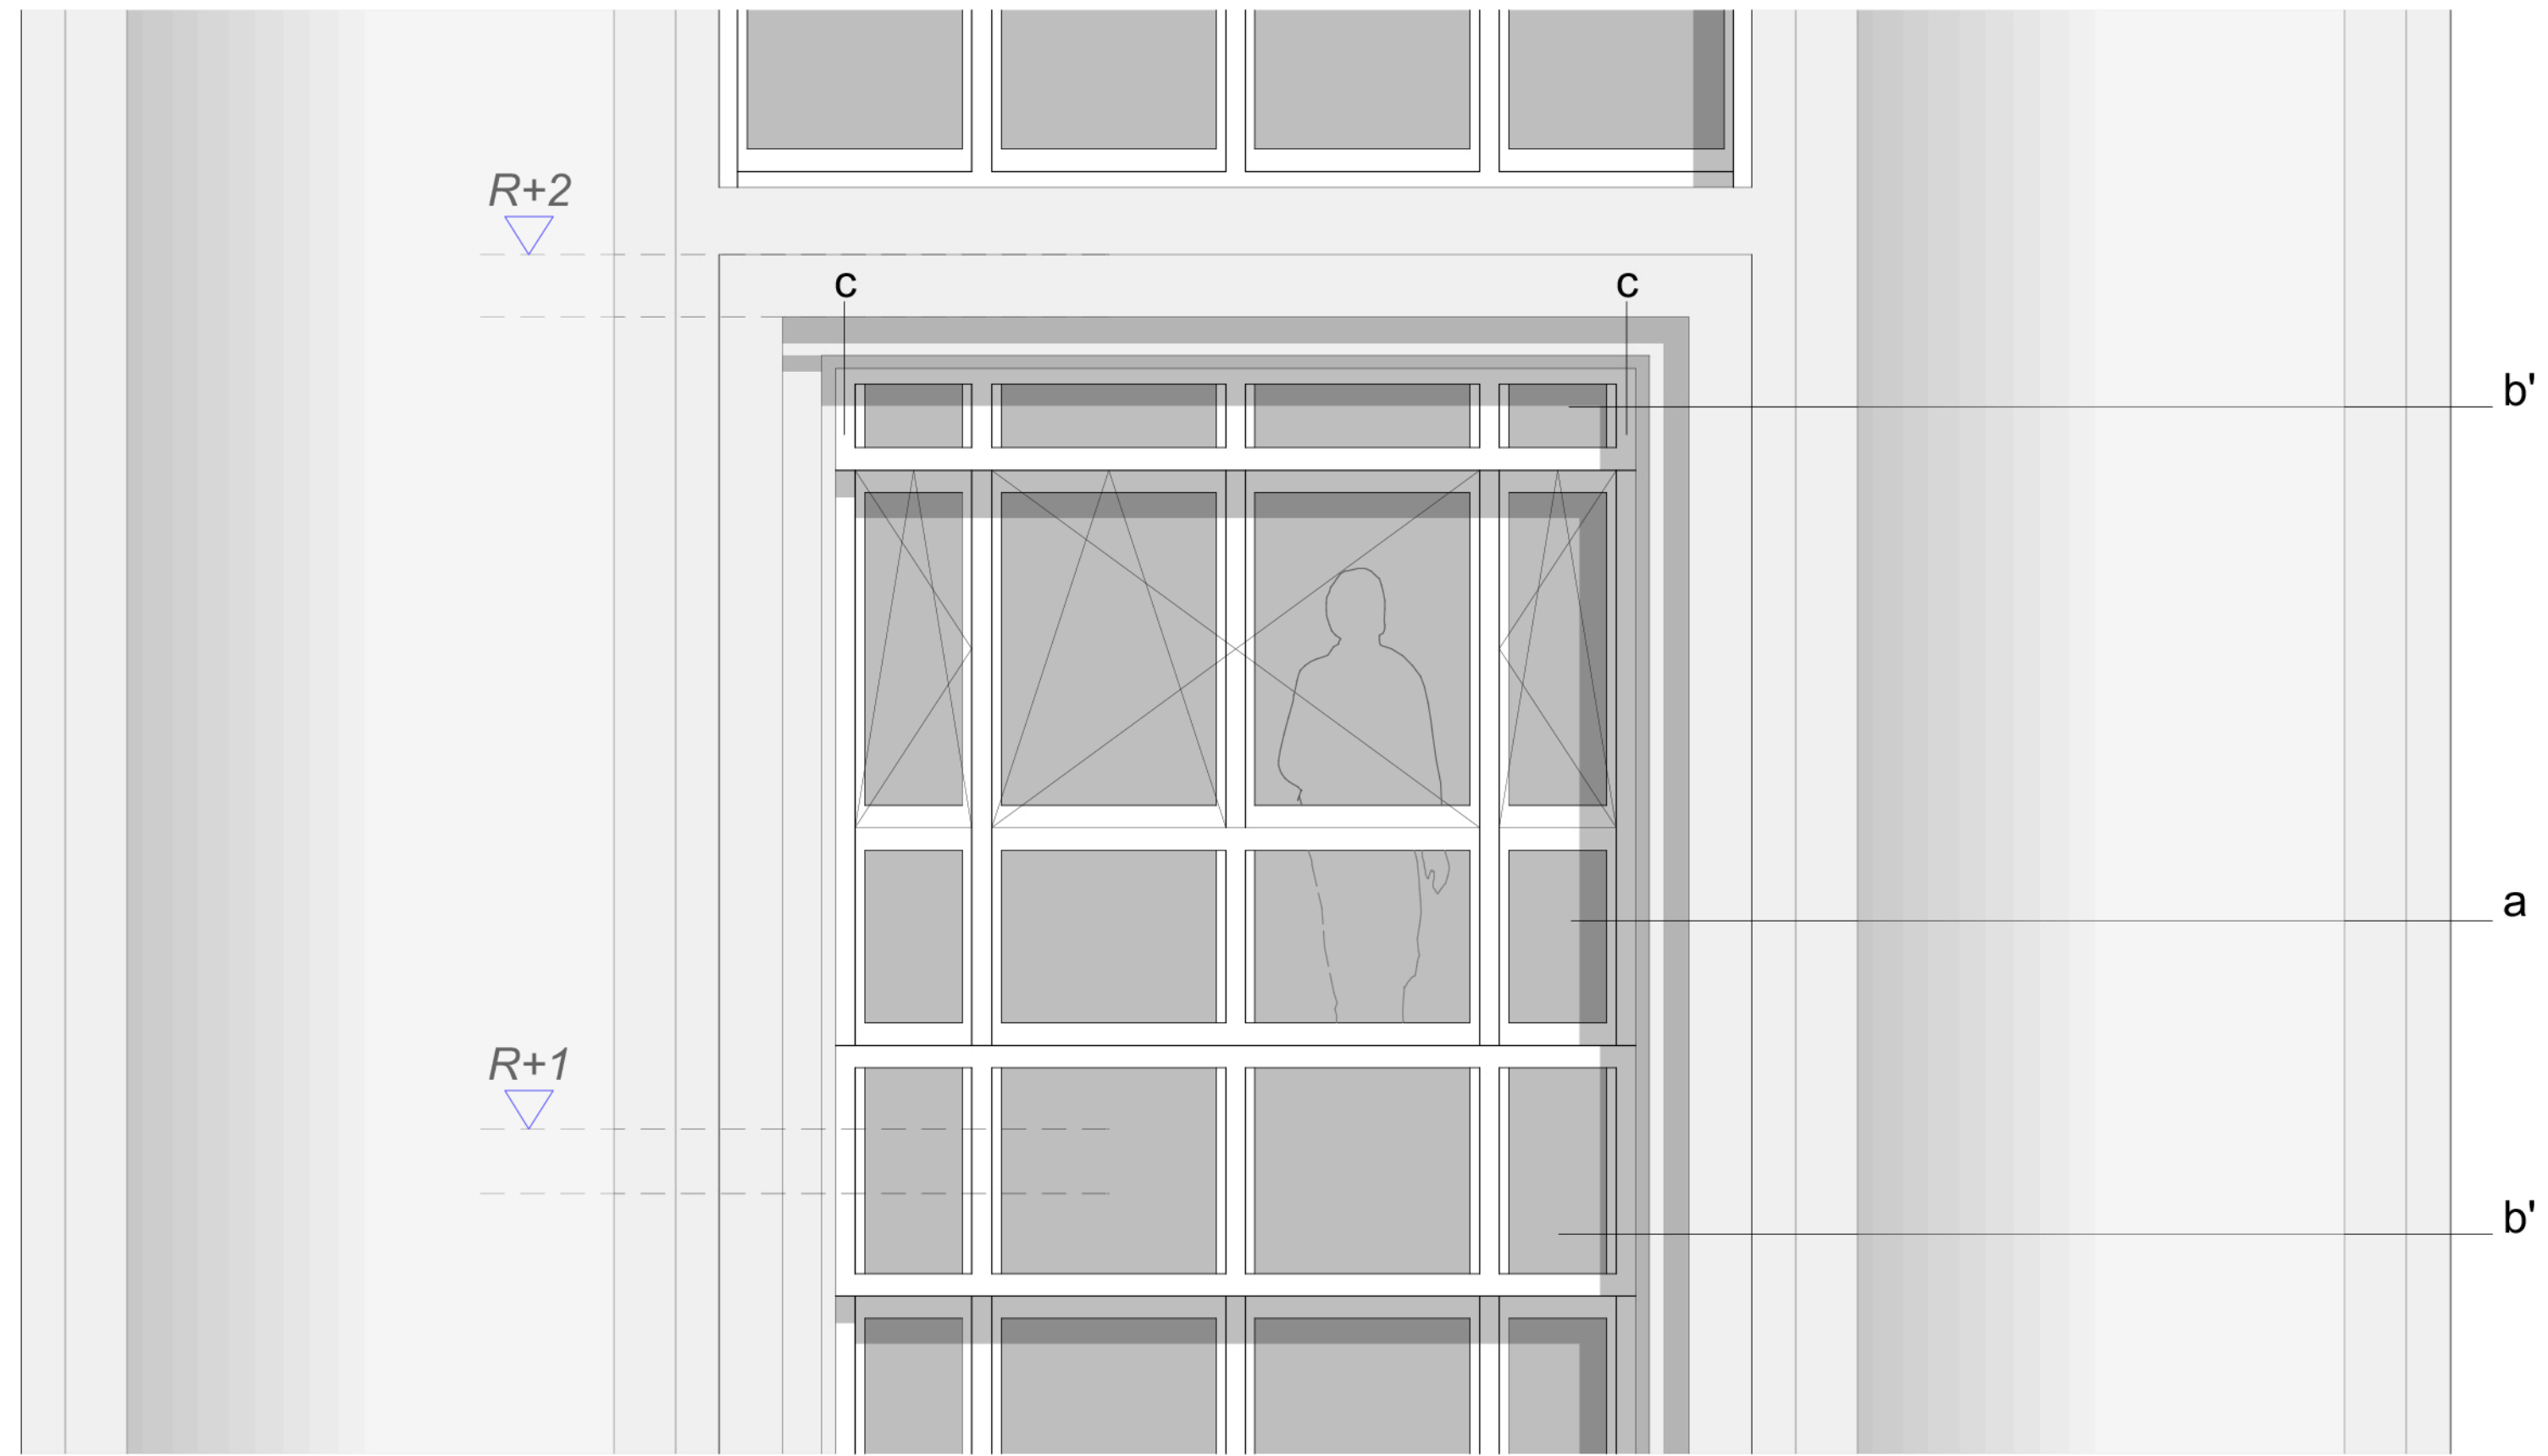

BSO
VUE DE FACE - CHAMBRES
COFFRE MIROIR

BSO
VUE DE FACE - CHAMBRES
COFFRE PERSIENNES

**E / BSO RÉNO
CHAMBRES 14/10/22**

- a : allège vitrée fixe
- a' : allège vitrée fixe vitrage opaque
- b : bandeau menuisé vitrage opaque laissé en place
- b' : bandeau menuisé vitrage opaque en façade coffre
- cm : climatiseur monobloc individuel
- bsc : brise soleil orientable emplilable
- d : coffre alu laqué persienné
- d' : coffre alu laqué persienné - ventilé

BSO BAISSÉS
VUE DE FACE - CHAMBRES
COFFRE PERSIENNES

BSO
 VUE DE FACE - SÉJOUR R+1 SUR HALL
 COFFRE MIROIR

BSO
 VUE DE FACE - SÉJOUR R+1 SUR HALL
 COFFRE PERSIENNES SANS MONTANTS

BSO
 VUE DE FACE - SÉJOUR R+1 SUR HALL
 COFFRE PERSIENNES AVEC MONTANTS