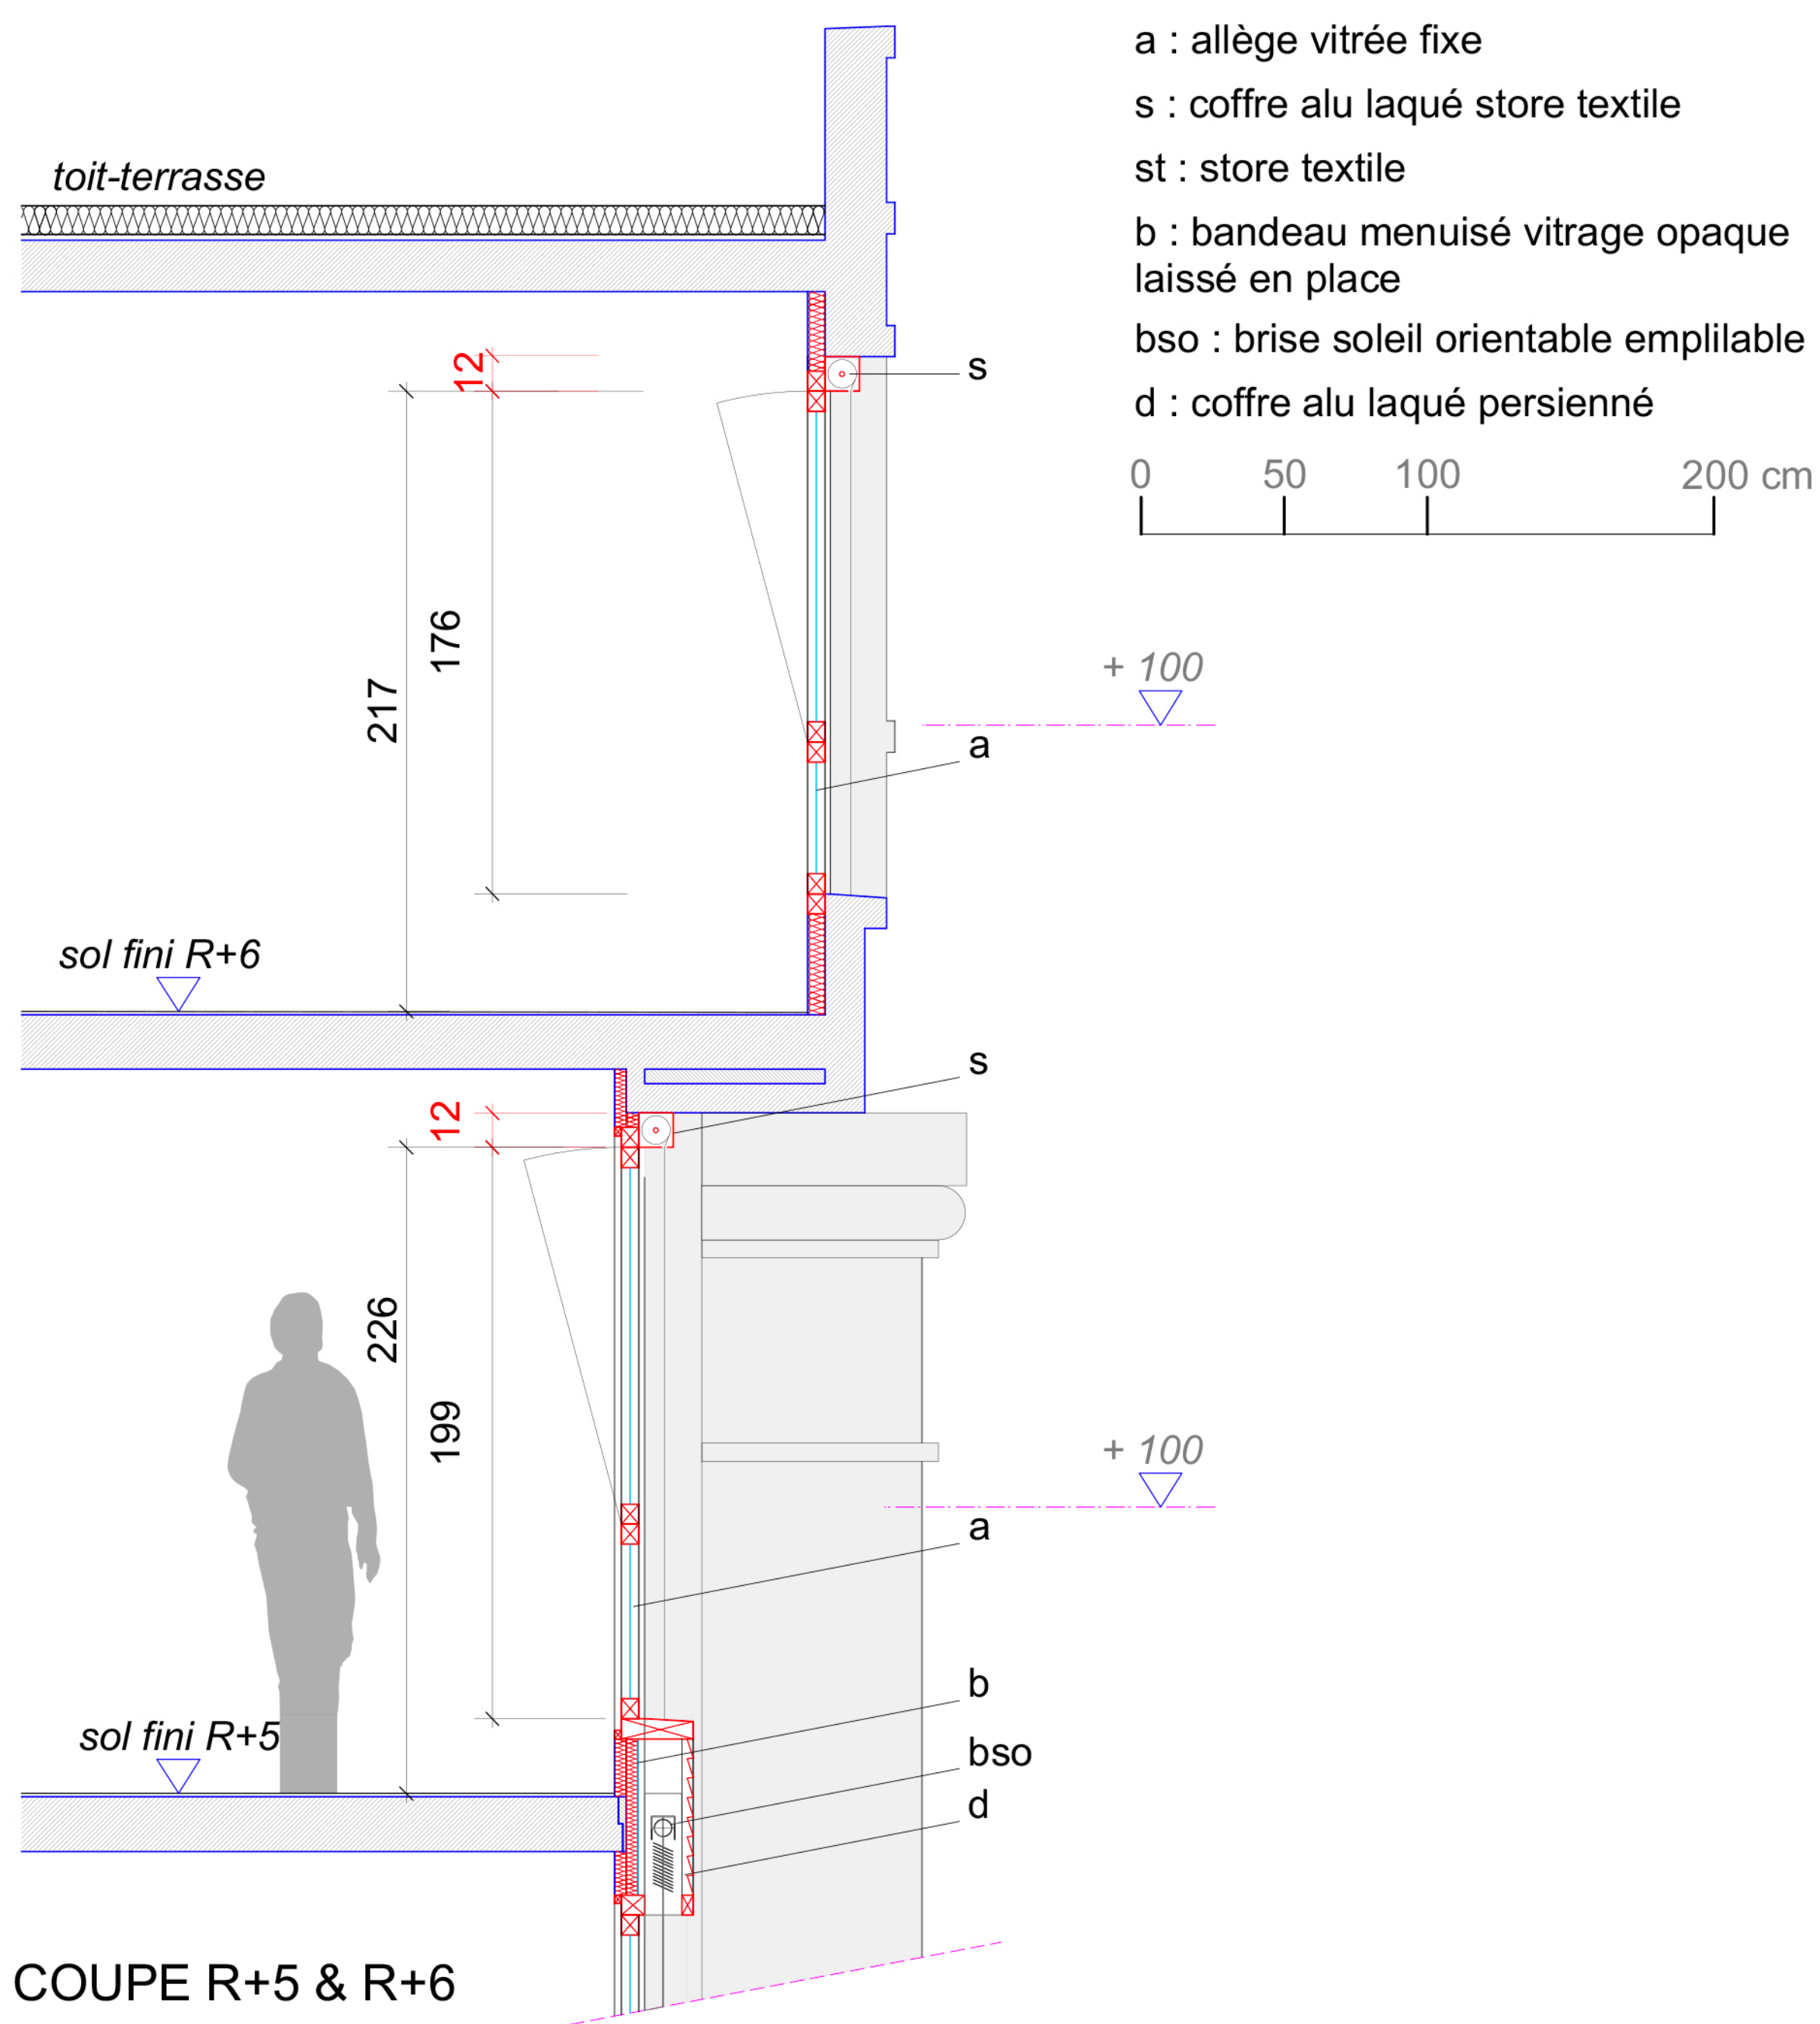

BSO

VUE DE FACE - SÉJOUR R+5 & 6

COFFRE MIROIR

H / BSO RÉNO - COFFRE PERSIENNES

R+5 R+6 - 04/11/22

COUPE R+5 & R+6

BSO

VUE DE FACE - SÉJOUR R+5 & 6

COFFRE PERSIENNES AVEC MONTANTS

i / BSO RÉNO - COFFRE PERSIENNES SANS MONTANTS

R+5 R+6 - 04/11/22

BSO

BSO

VUE DE FACE - SÉJOUR R+5 & 6

COFFRE PERSIENNES SANS MONTANTS

STORES
VUE DE FACE - SÉJOUR
R+5 & R+6 STORES BAISSÉS

J / STORES RÉNO
R+5 R+6 - 04/11/22

STORES
VUE DE FACE - SÉJOUR
R+5 & R+6