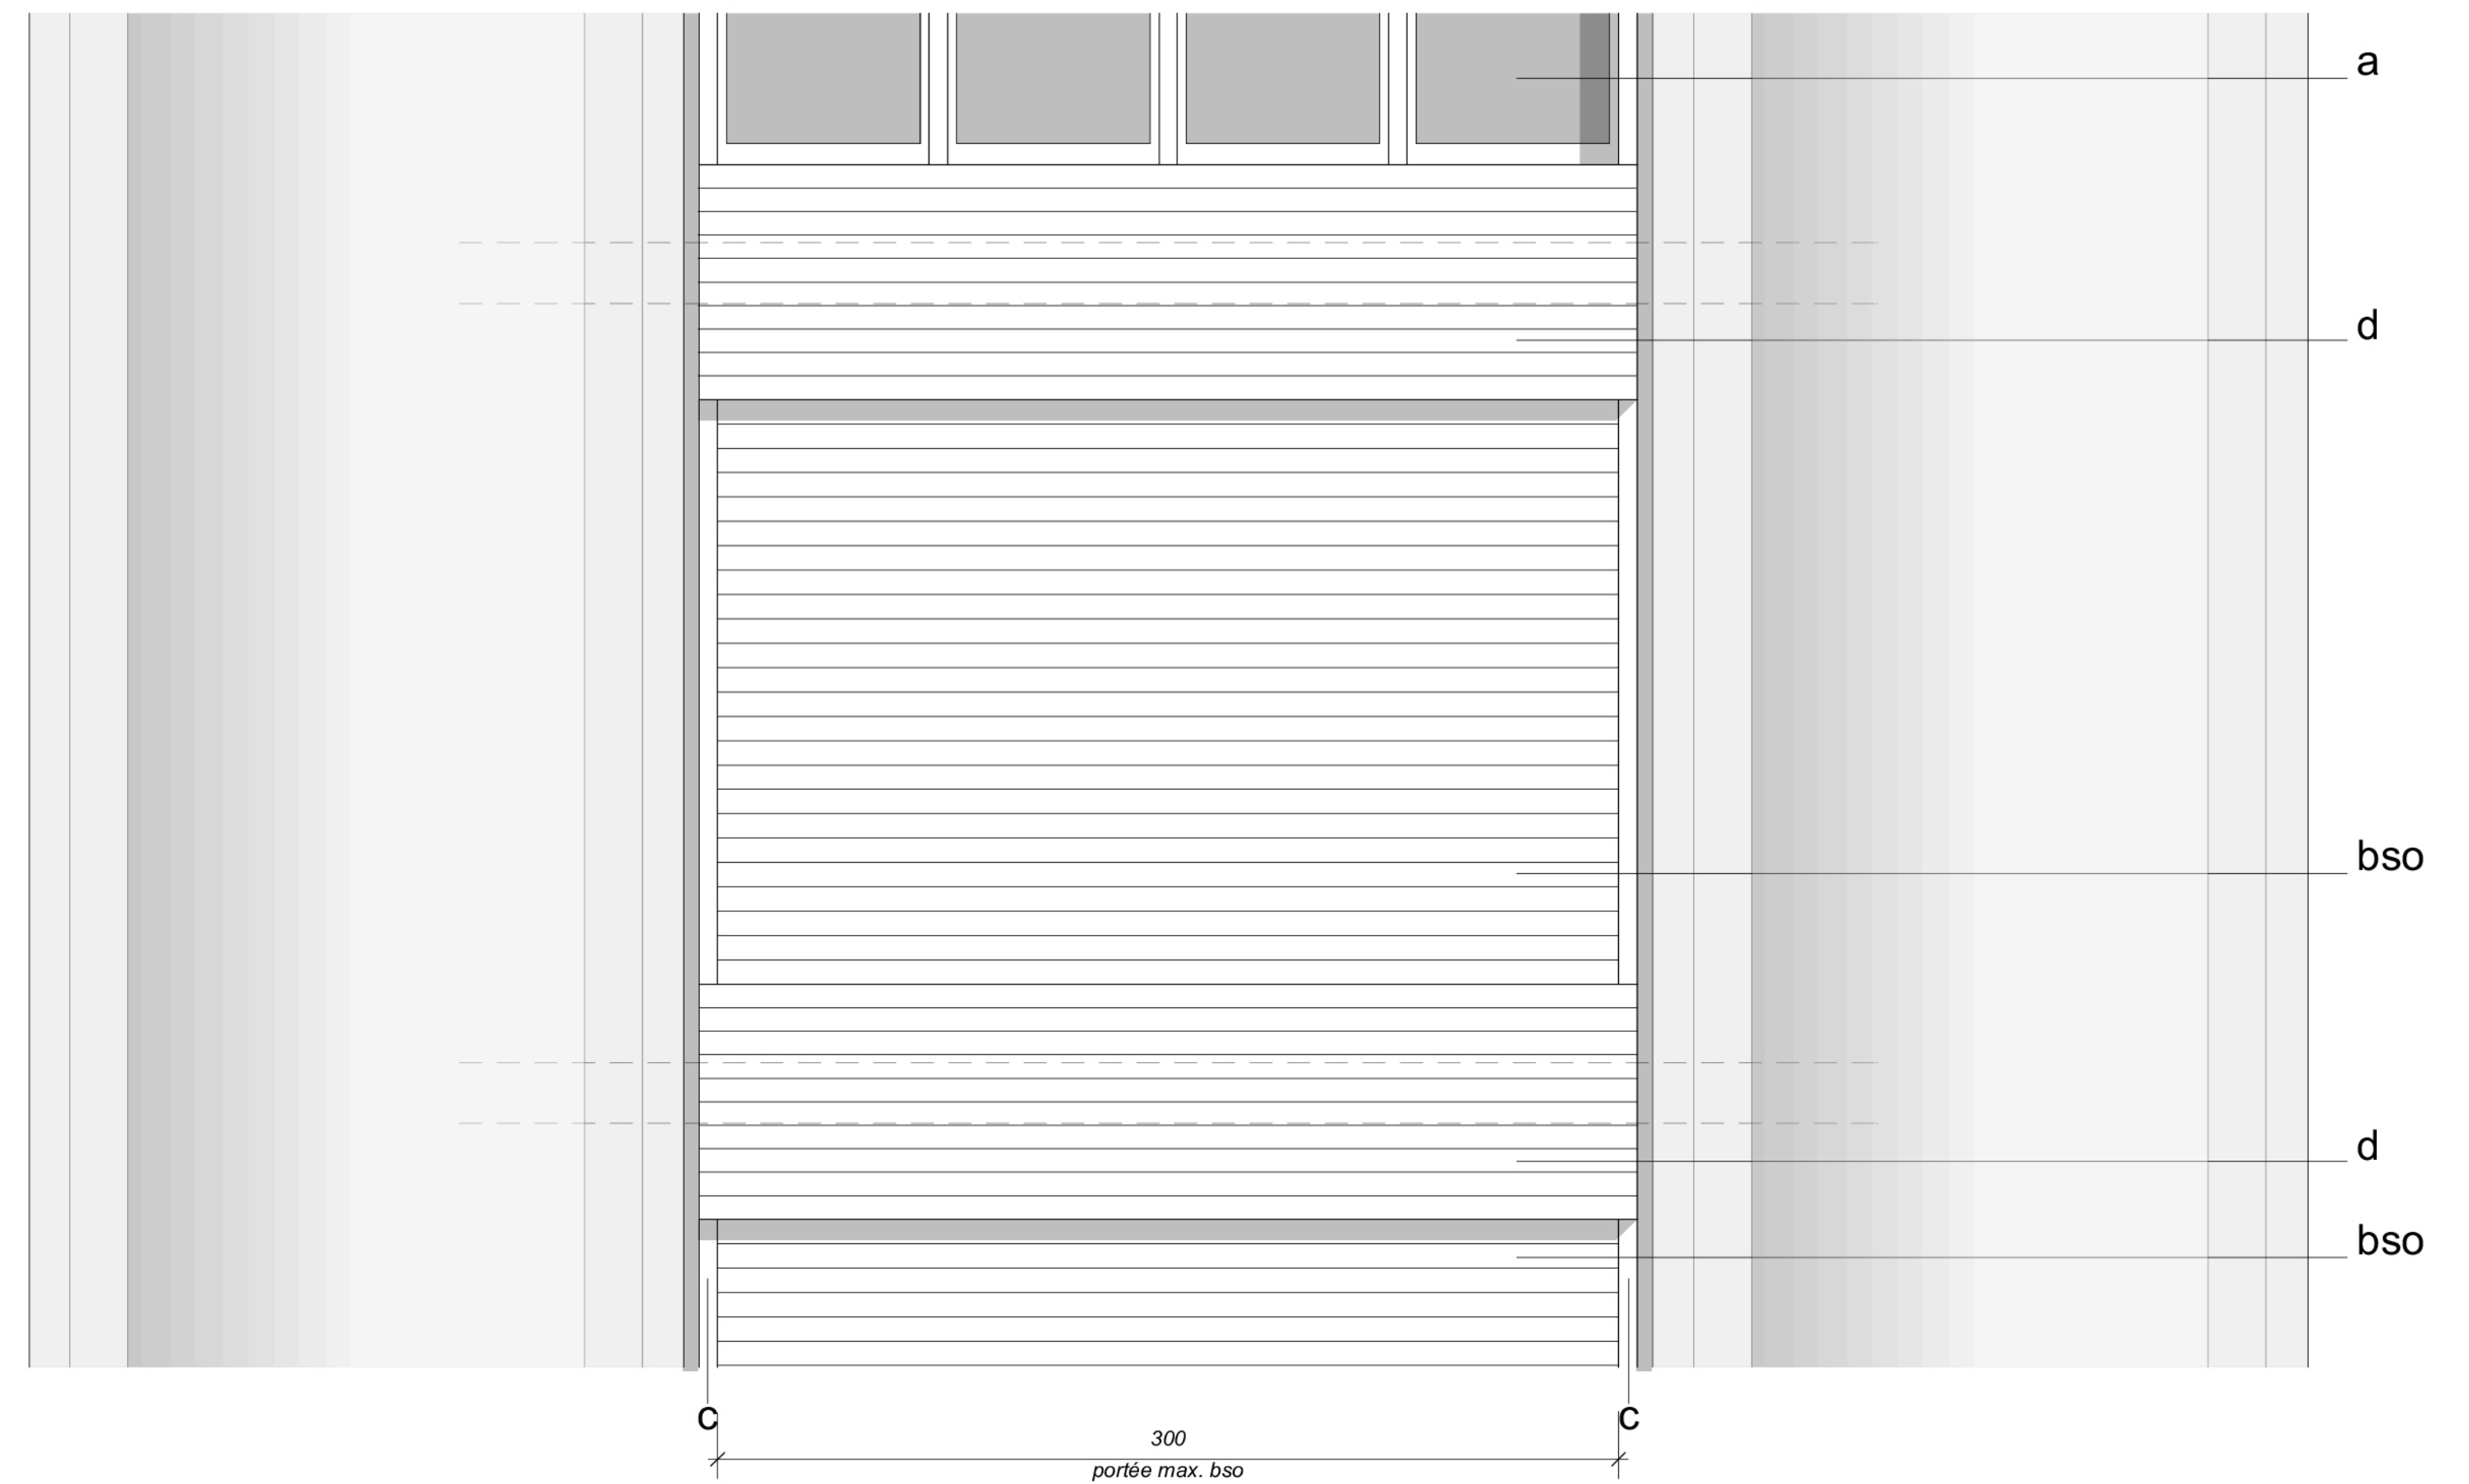

BSO BAISSÉS
VUE DE FACE - SÉJOUR
COFFRE PERSIENNES SANS MONTANTS