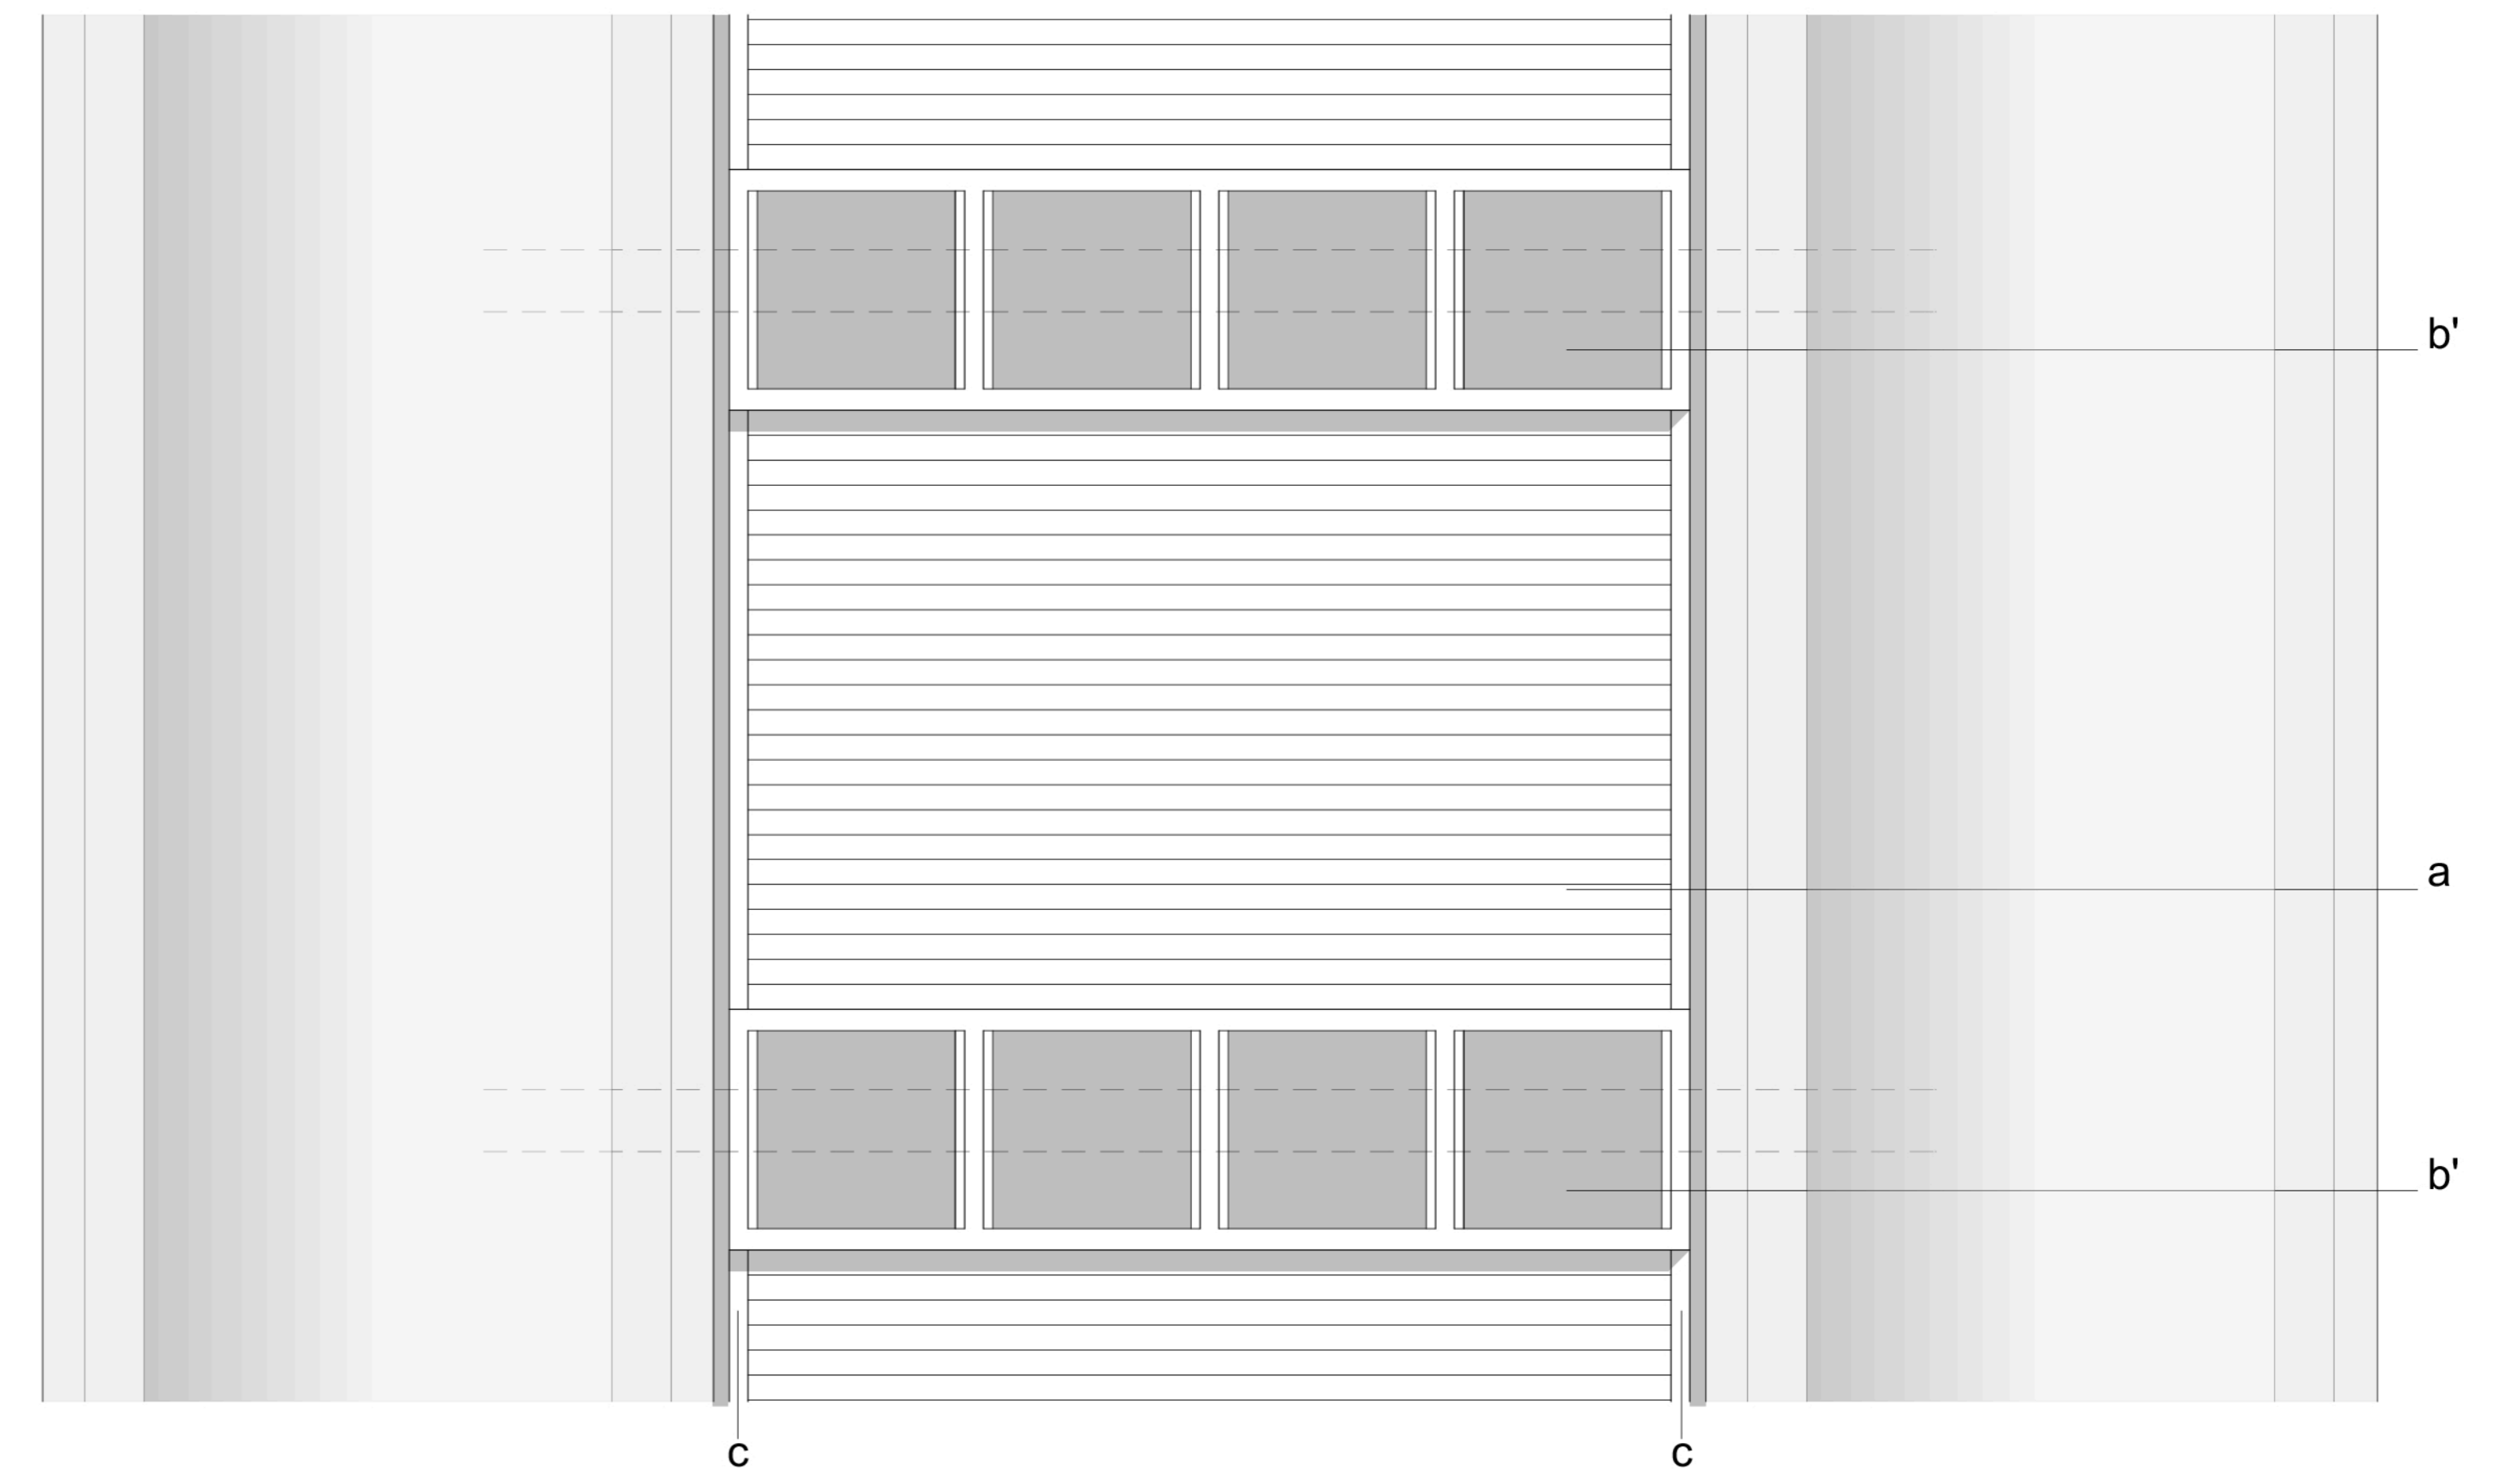

BSO BAISSÉS
VUE DE FACE - SÉJOUR
COFFRE MIROIR

**C / RÉNO - COFFRE MIROIR
SÉJOUR 04/11/22**

- a : allège vitrée fixe
- a' : allège vitrée fixe vitrage opaque
- b : bandeau menuisé vitrage opaque laissé en place
- b' : bandeau menuisé vitrage opaque en façade coffre
- cm : climatiseur monobloc individuel
- bso : brise soleil orientable emplilable
- d : coffre alu laqué persienné
- d' : coffre alu laqué persienné - ventilé