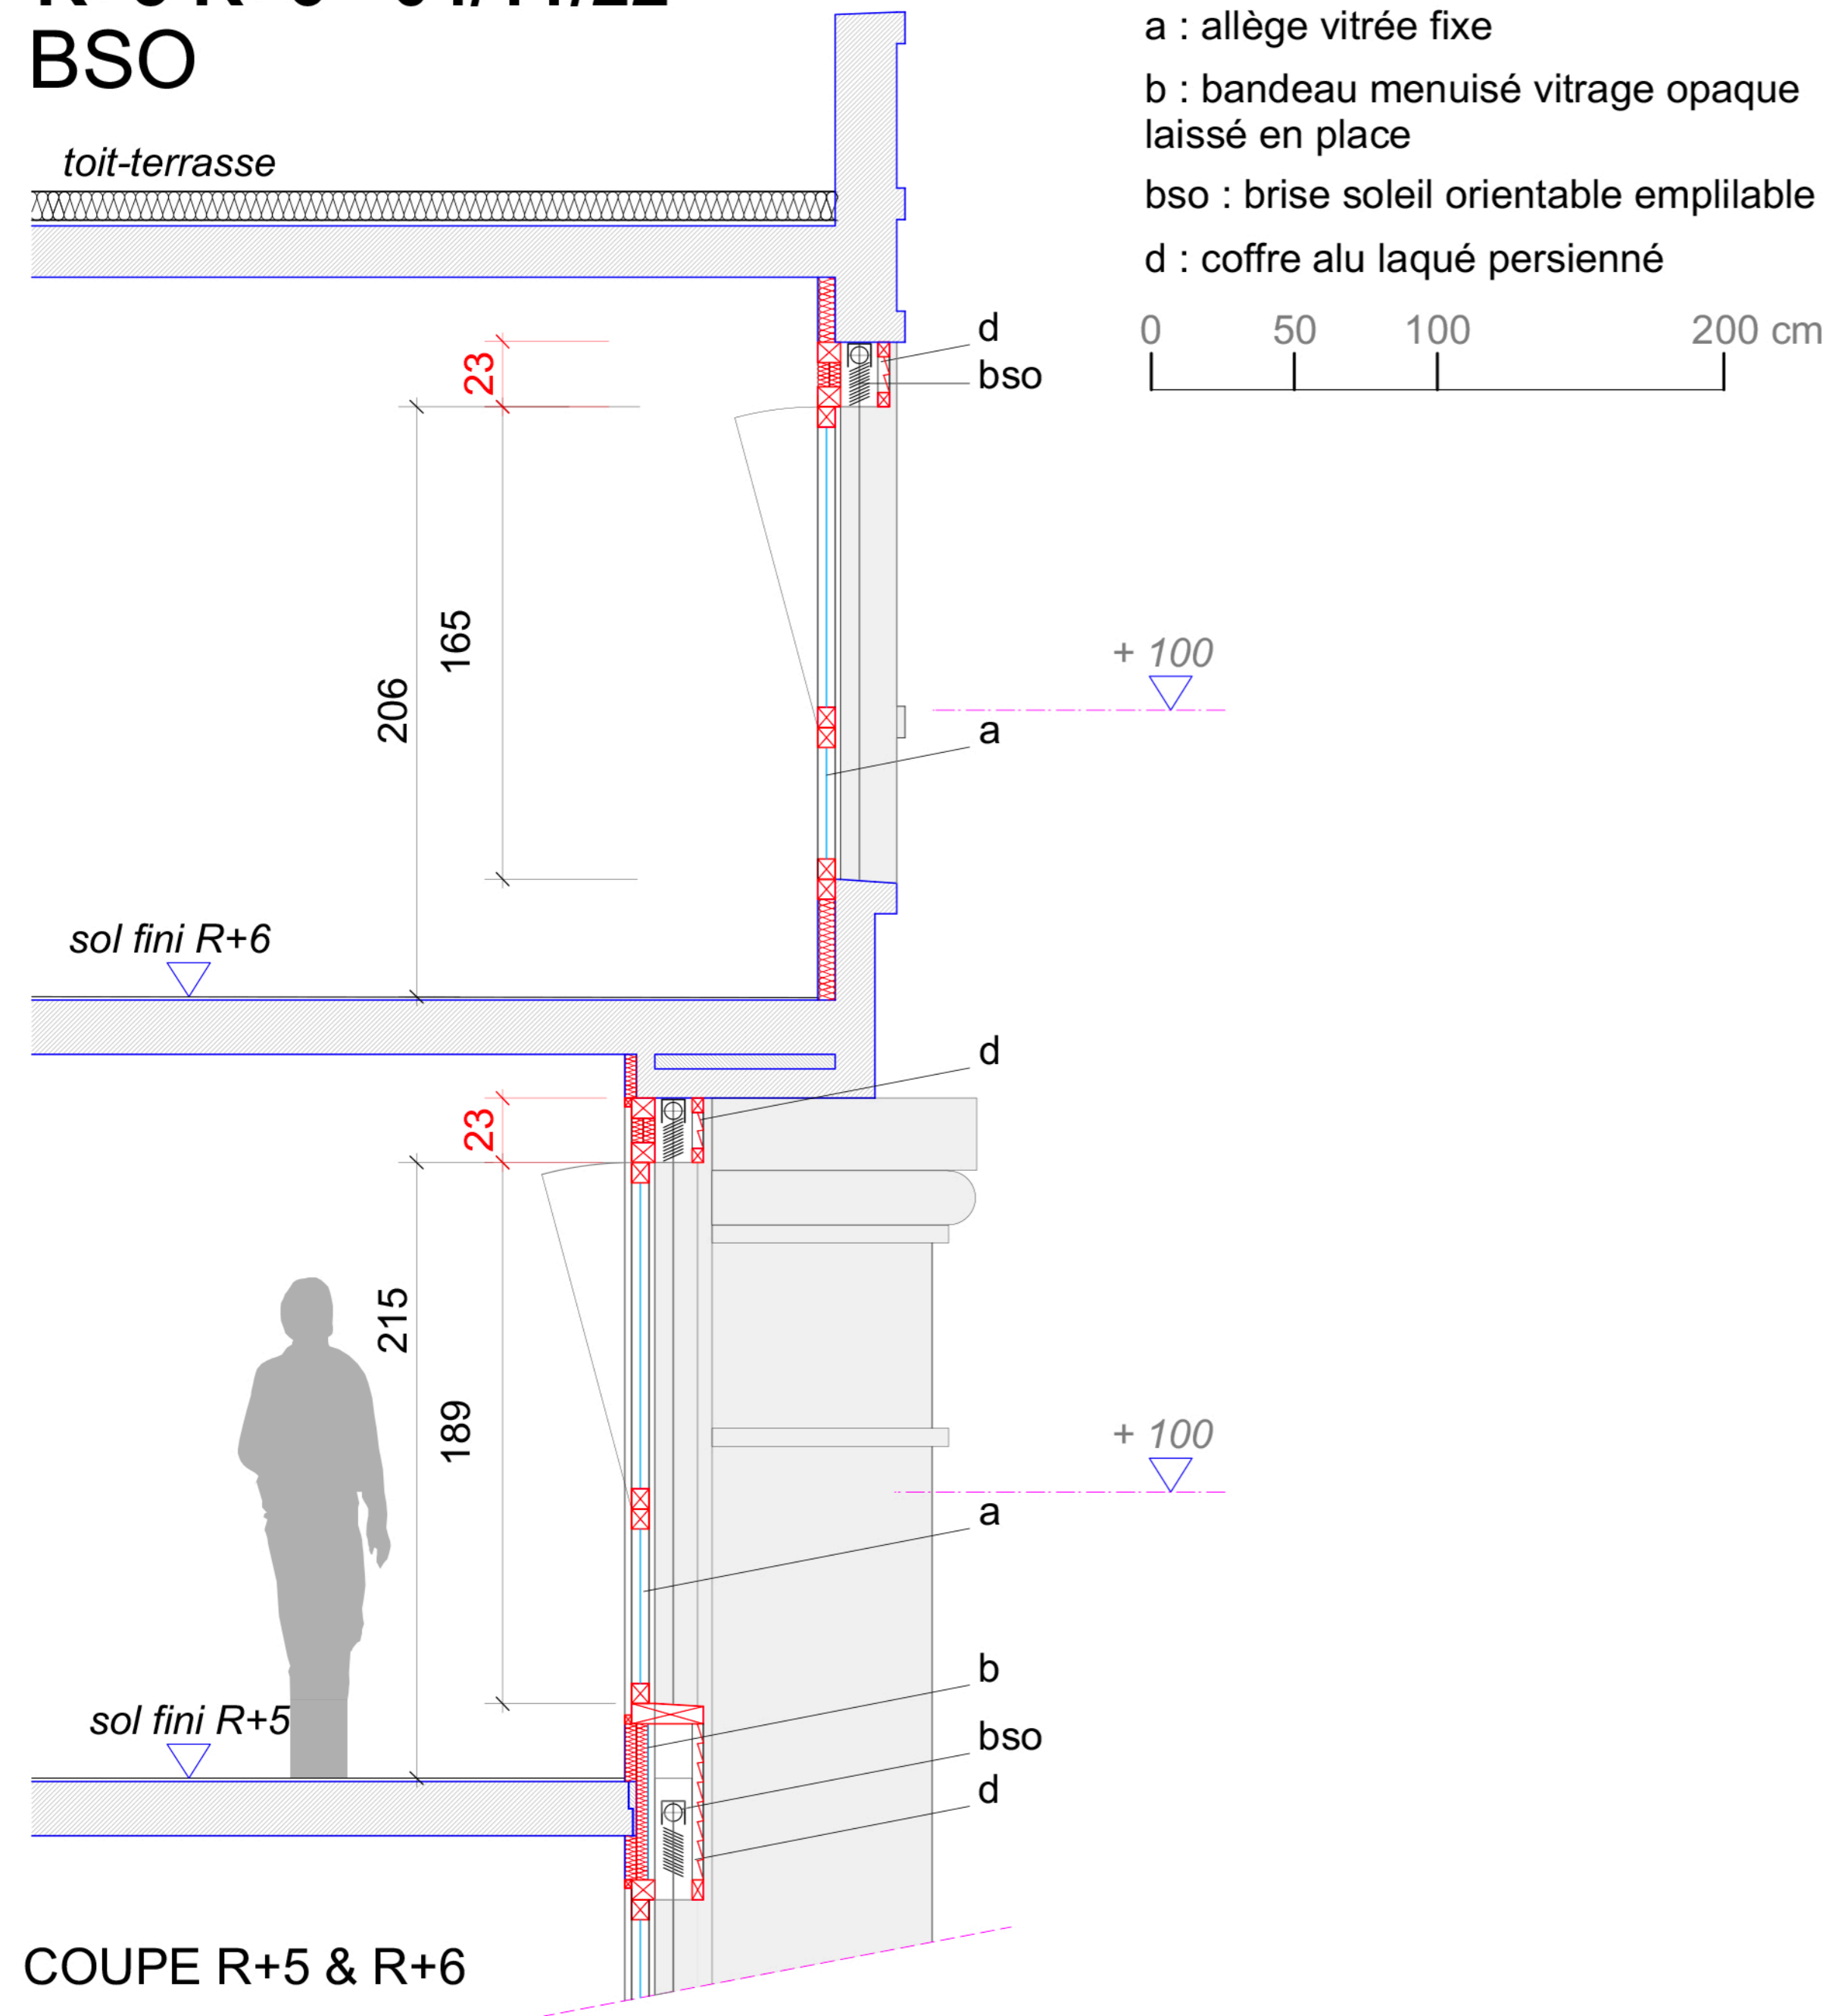

BSO BAISSÉS
VUE DE FACE - CHAMBRES
COFFRE PERSIENNES

BSO
 VUE DE FACE - SÉJOUR R+1 SUR HALL
 COFFRE MIROIR

BSO
 VUE DE FACE - SÉJOUR R+1 SUR HALL
 COFFRE PERSIENNES SANS MONTANTS

BSO
 VUE DE FACE - SÉJOUR R+1 SUR HALL
 COFFRE PERSIENNES AVEC MONTANTS

BSO

VUE DE FACE - SÉJOUR R+5 & 6

COFFRE MIROIR

H / BSO RÉNO - COFFRE PERSIENNES

R+5 R+6 - 04/11/22

COUPE R+5 & R+6

BSO

VUE DE FACE - SÉJOUR R+5 & 6

COFFRE PERSIENNES AVEC MONTANTS

i / BSO RÉNO - COFFRE PERSIENNES SANS MONTANTS

R+5 R+6 - 04/11/22

BSO

BSO

VUE DE FACE - SÉJOUR R+5 & 6

COFFRE PERSIENNES SANS MONTANTS

STORES
VUE DE FACE - SÉJOUR
R+5 & R+6 STORES BAISSÉS

J / STORES RÉNO
R+5 R+6 - 04/11/22

STORES
VUE DE FACE - SÉJOUR
R+5 & R+6