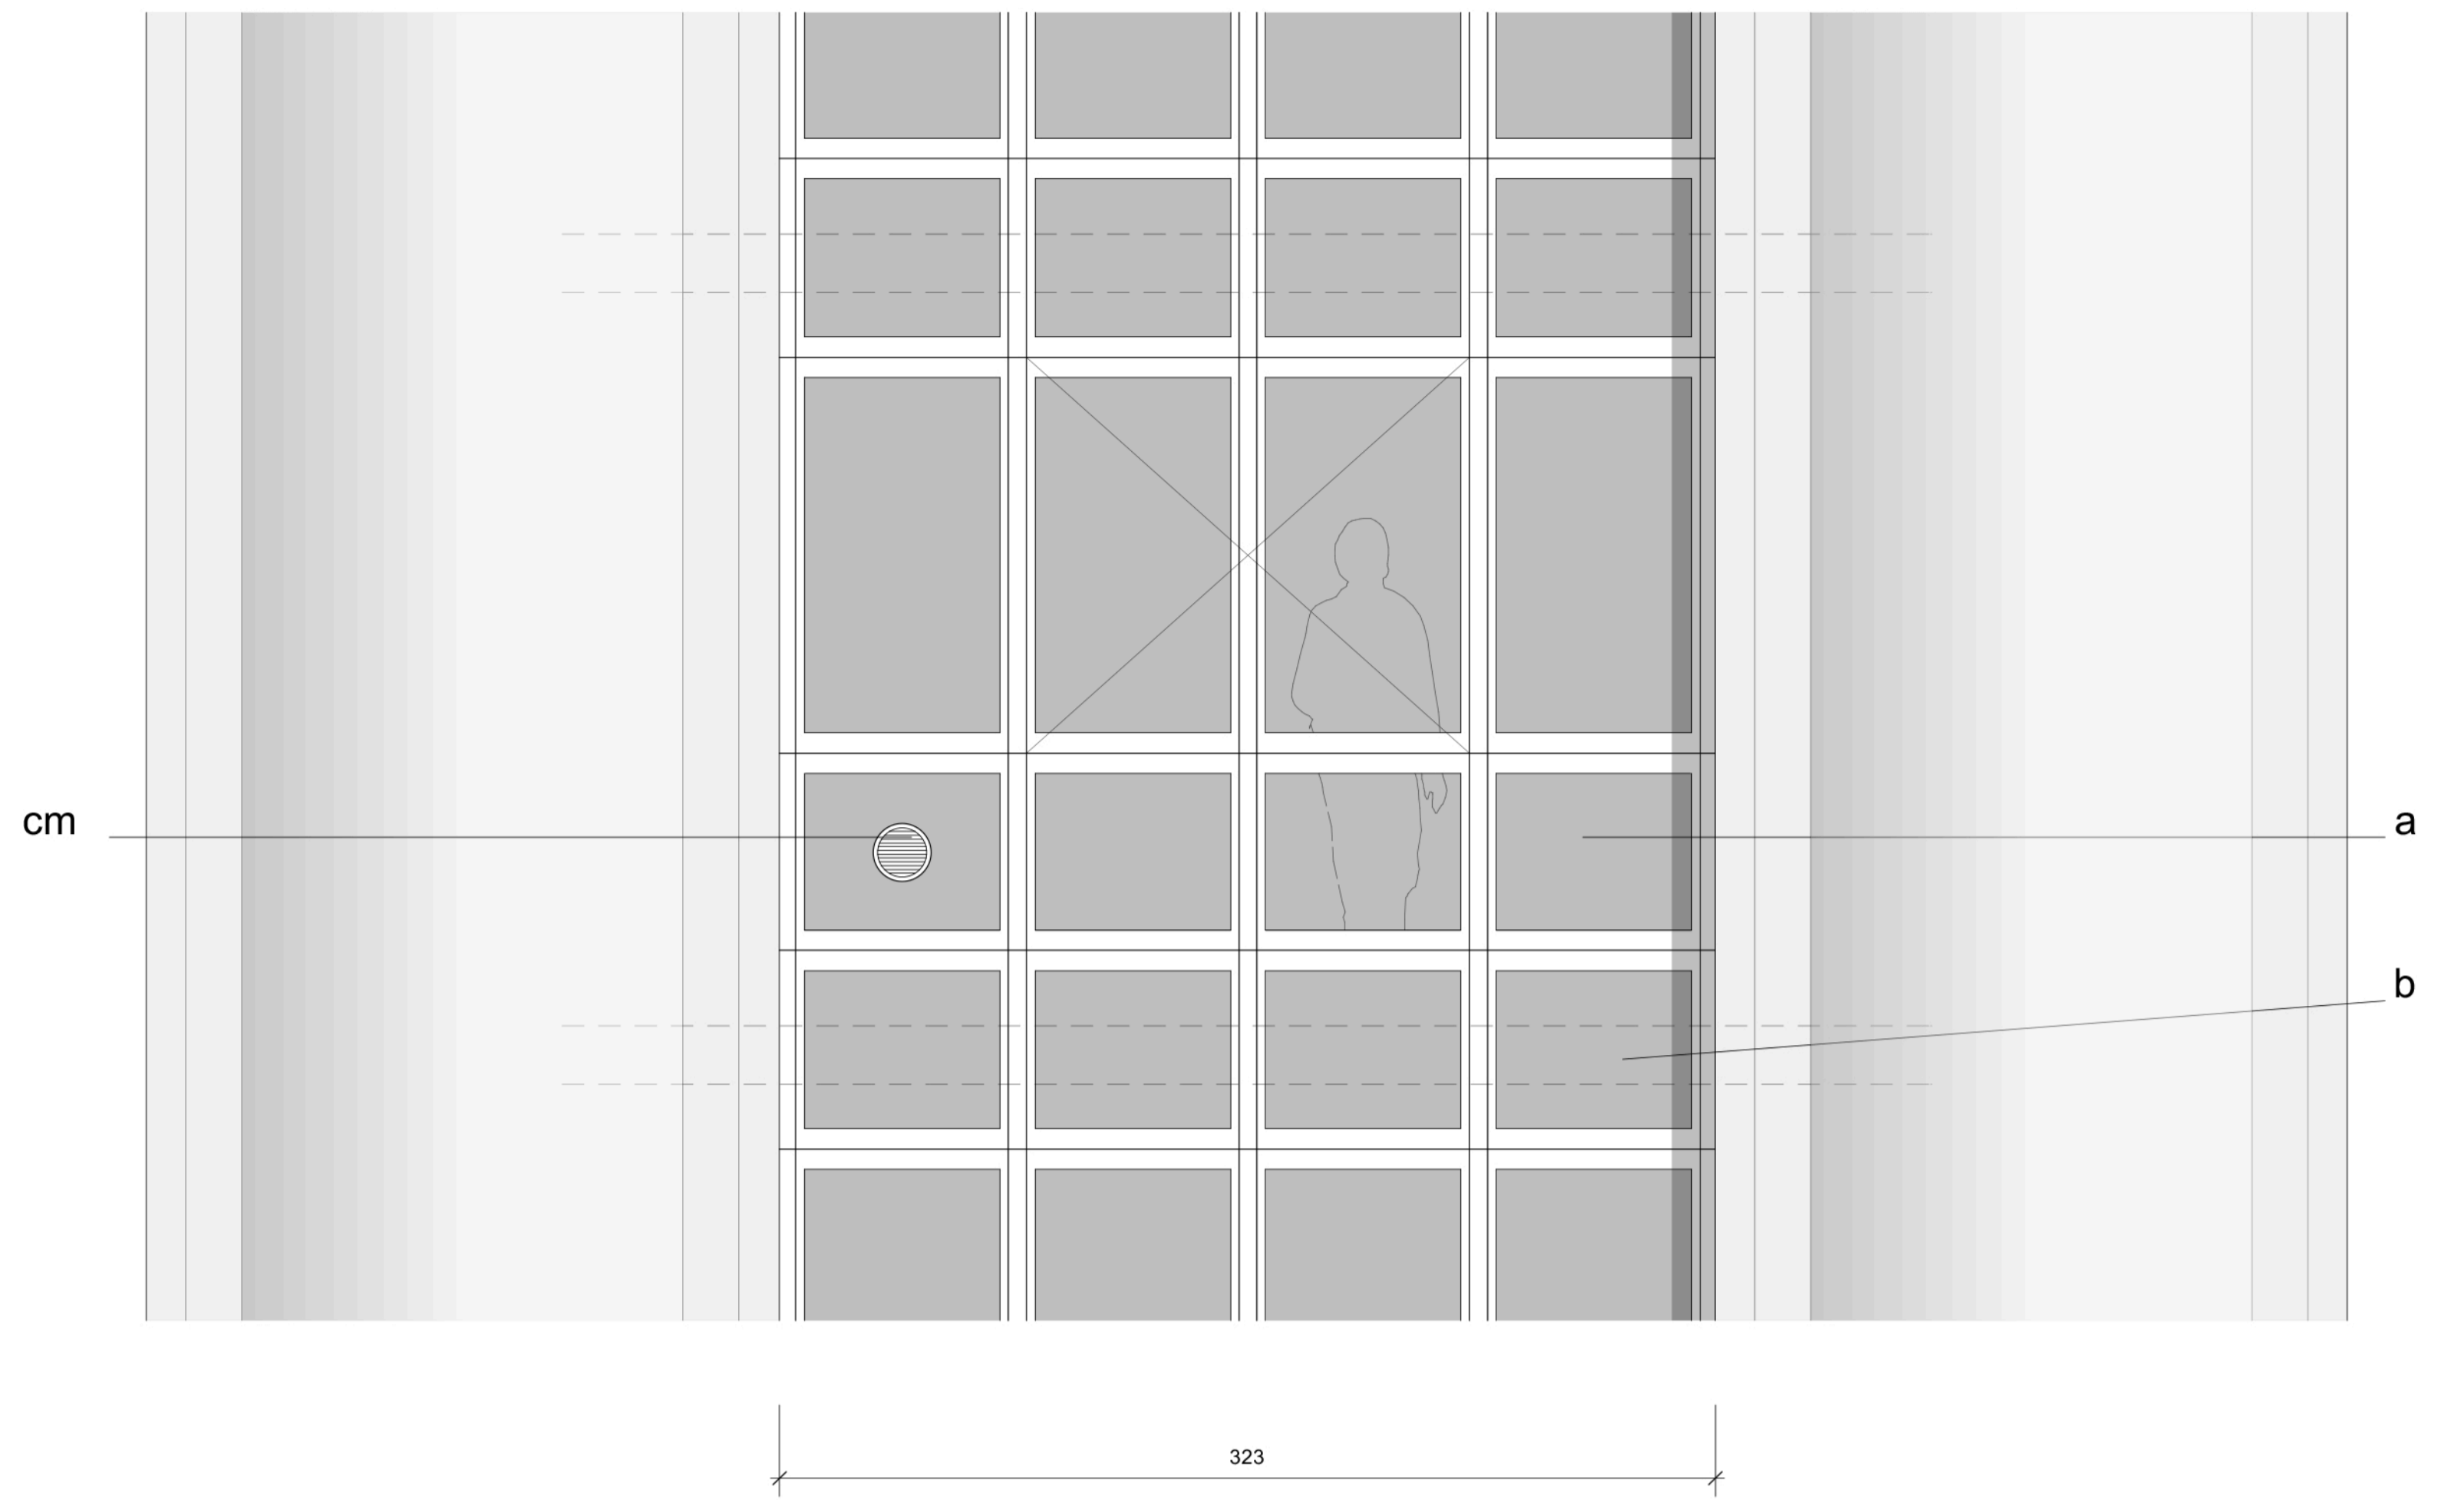

EXISTANT
FAÇADE - SÉJOUR + CLIM. MONOBLOC

A / EXISTANT 14/10/22

- a : allège vitrée fixe
- b : bandeau menuisé vitrage opaque
- cm : climatiseur monobloc individuel

EXISTANT
FAÇADE - SÉJOUR

EXISTANT
FAÇADE - CHAMBRES

BSO
 VUE DE FACE - SÉJOUR
 COFFRE PERSIENNES AVEC MONTANTS

D / BSO RÉNO - COFFRE PERSIENNES
SÉJOUR 04/11/22
 0 50 100 150 200 cm

BSO
 VUE DE FACE - SÉJOUR
 COFFRE PERSIENNES SANS MONTANTS

BSO BAISSÉS
 VUE DE FACE - SÉJOUR
 COFFRE PERSIENNES AVEC MONTANTS