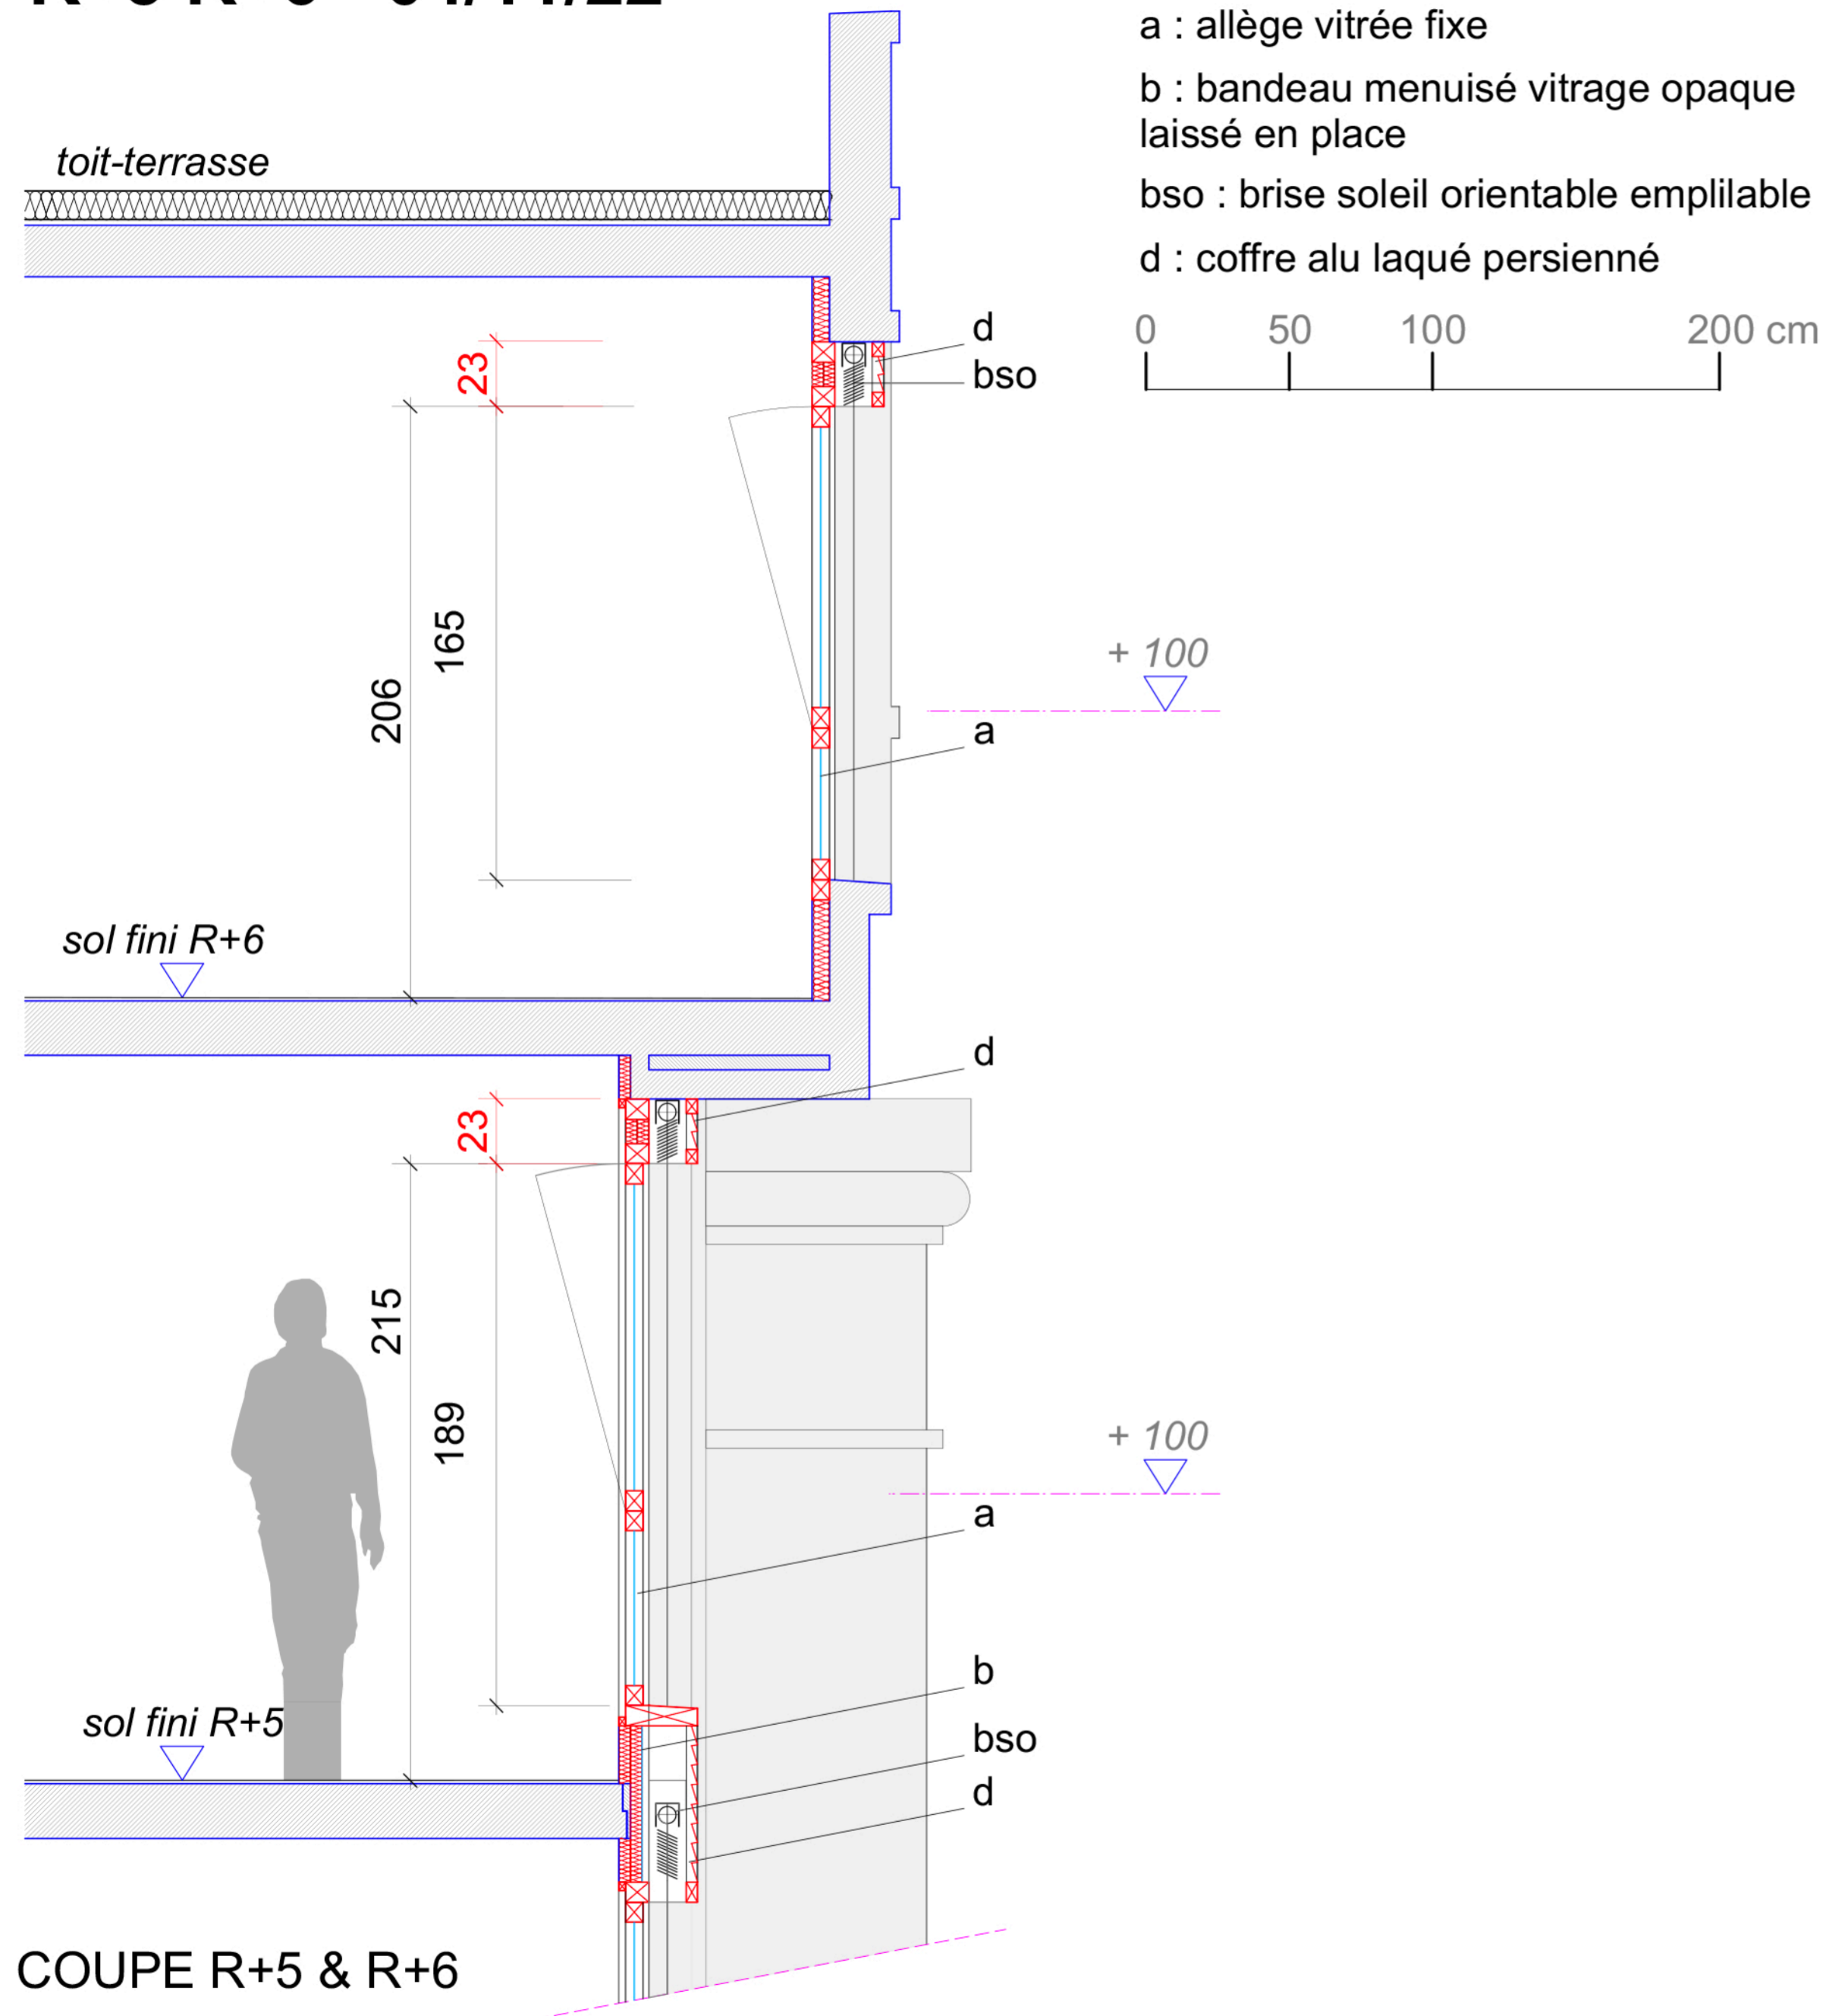

BSO BAISSÉS
VUE DE FACE - CHAMBRES
COFFRE PERSIENNES

BSO
 VUE DE FACE - SÉJOUR R+1 SUR HALL
 COFFRE MIROIR

BSO
 VUE DE FACE - SÉJOUR R+1 SUR HALL
 COFFRE PERSIENNES SANS MONTANTS

BSO
 VUE DE FACE - SÉJOUR R+1 SUR HALL
 COFFRE PERSIENNES AVEC MONTANTS

BSO

VUE DE FACE - SÉJOUR R+5 & 6

COFFRE MIROIR

H / BSO RÉNO - COFFRE PERSIENNES

R+5 R+6 - 04/11/22

COUPE R+5 & R+6

BSO

VUE DE FACE - SÉJOUR R+5 & 6

COFFRE PERSIENNES AVEC MONTANTS

i / BSO RÉNO - COFFRE PERSIENNES SANS MONTANTS

R+5 R+6 - 04/11/22

BSO

BSO

VUE DE FACE - SÉJOUR R+5 & 6

COFFRE PERSIENNES SANS MONTANTS

STORES
VUE DE FACE - SÉJOUR
R+5 & R+6 STORES BAISSÉS

J / STORES RÉNO
R+5 R+6 - 04/11/22

STORES
VUE DE FACE - SÉJOUR
R+5 & R+6