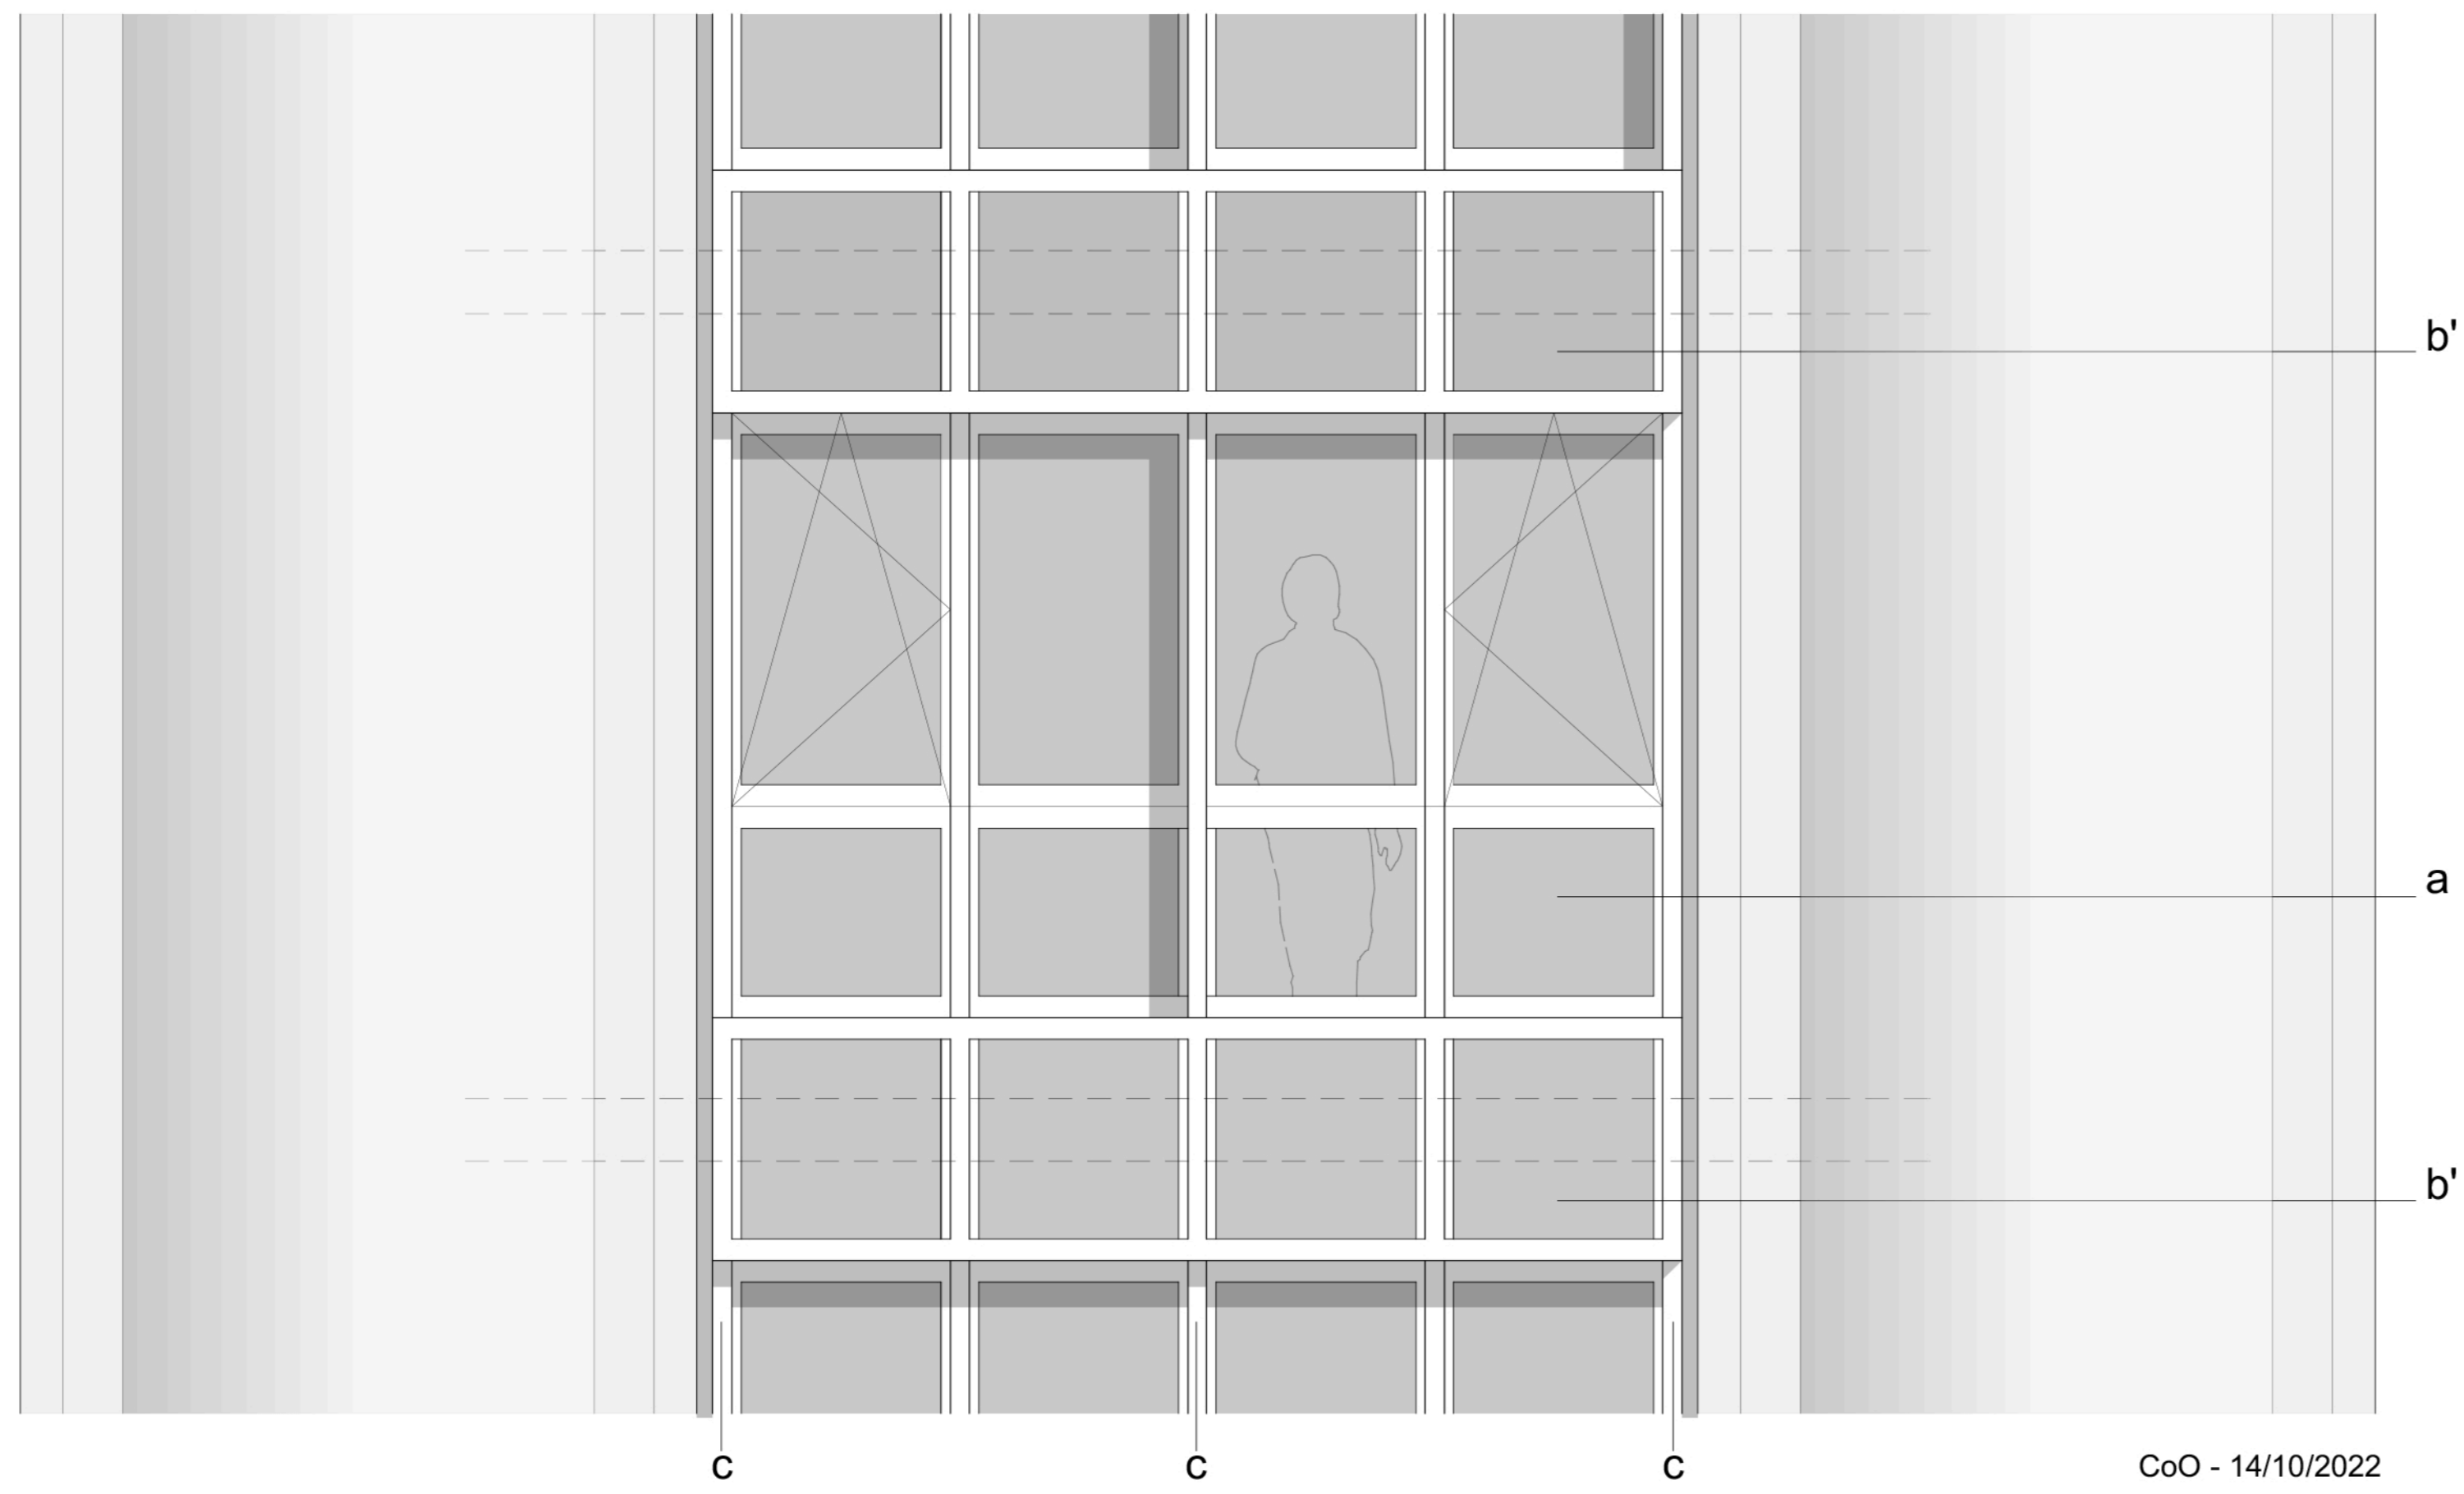

BSO
VUE DE FACE - CHAMBRES
COFFRE MIROIR