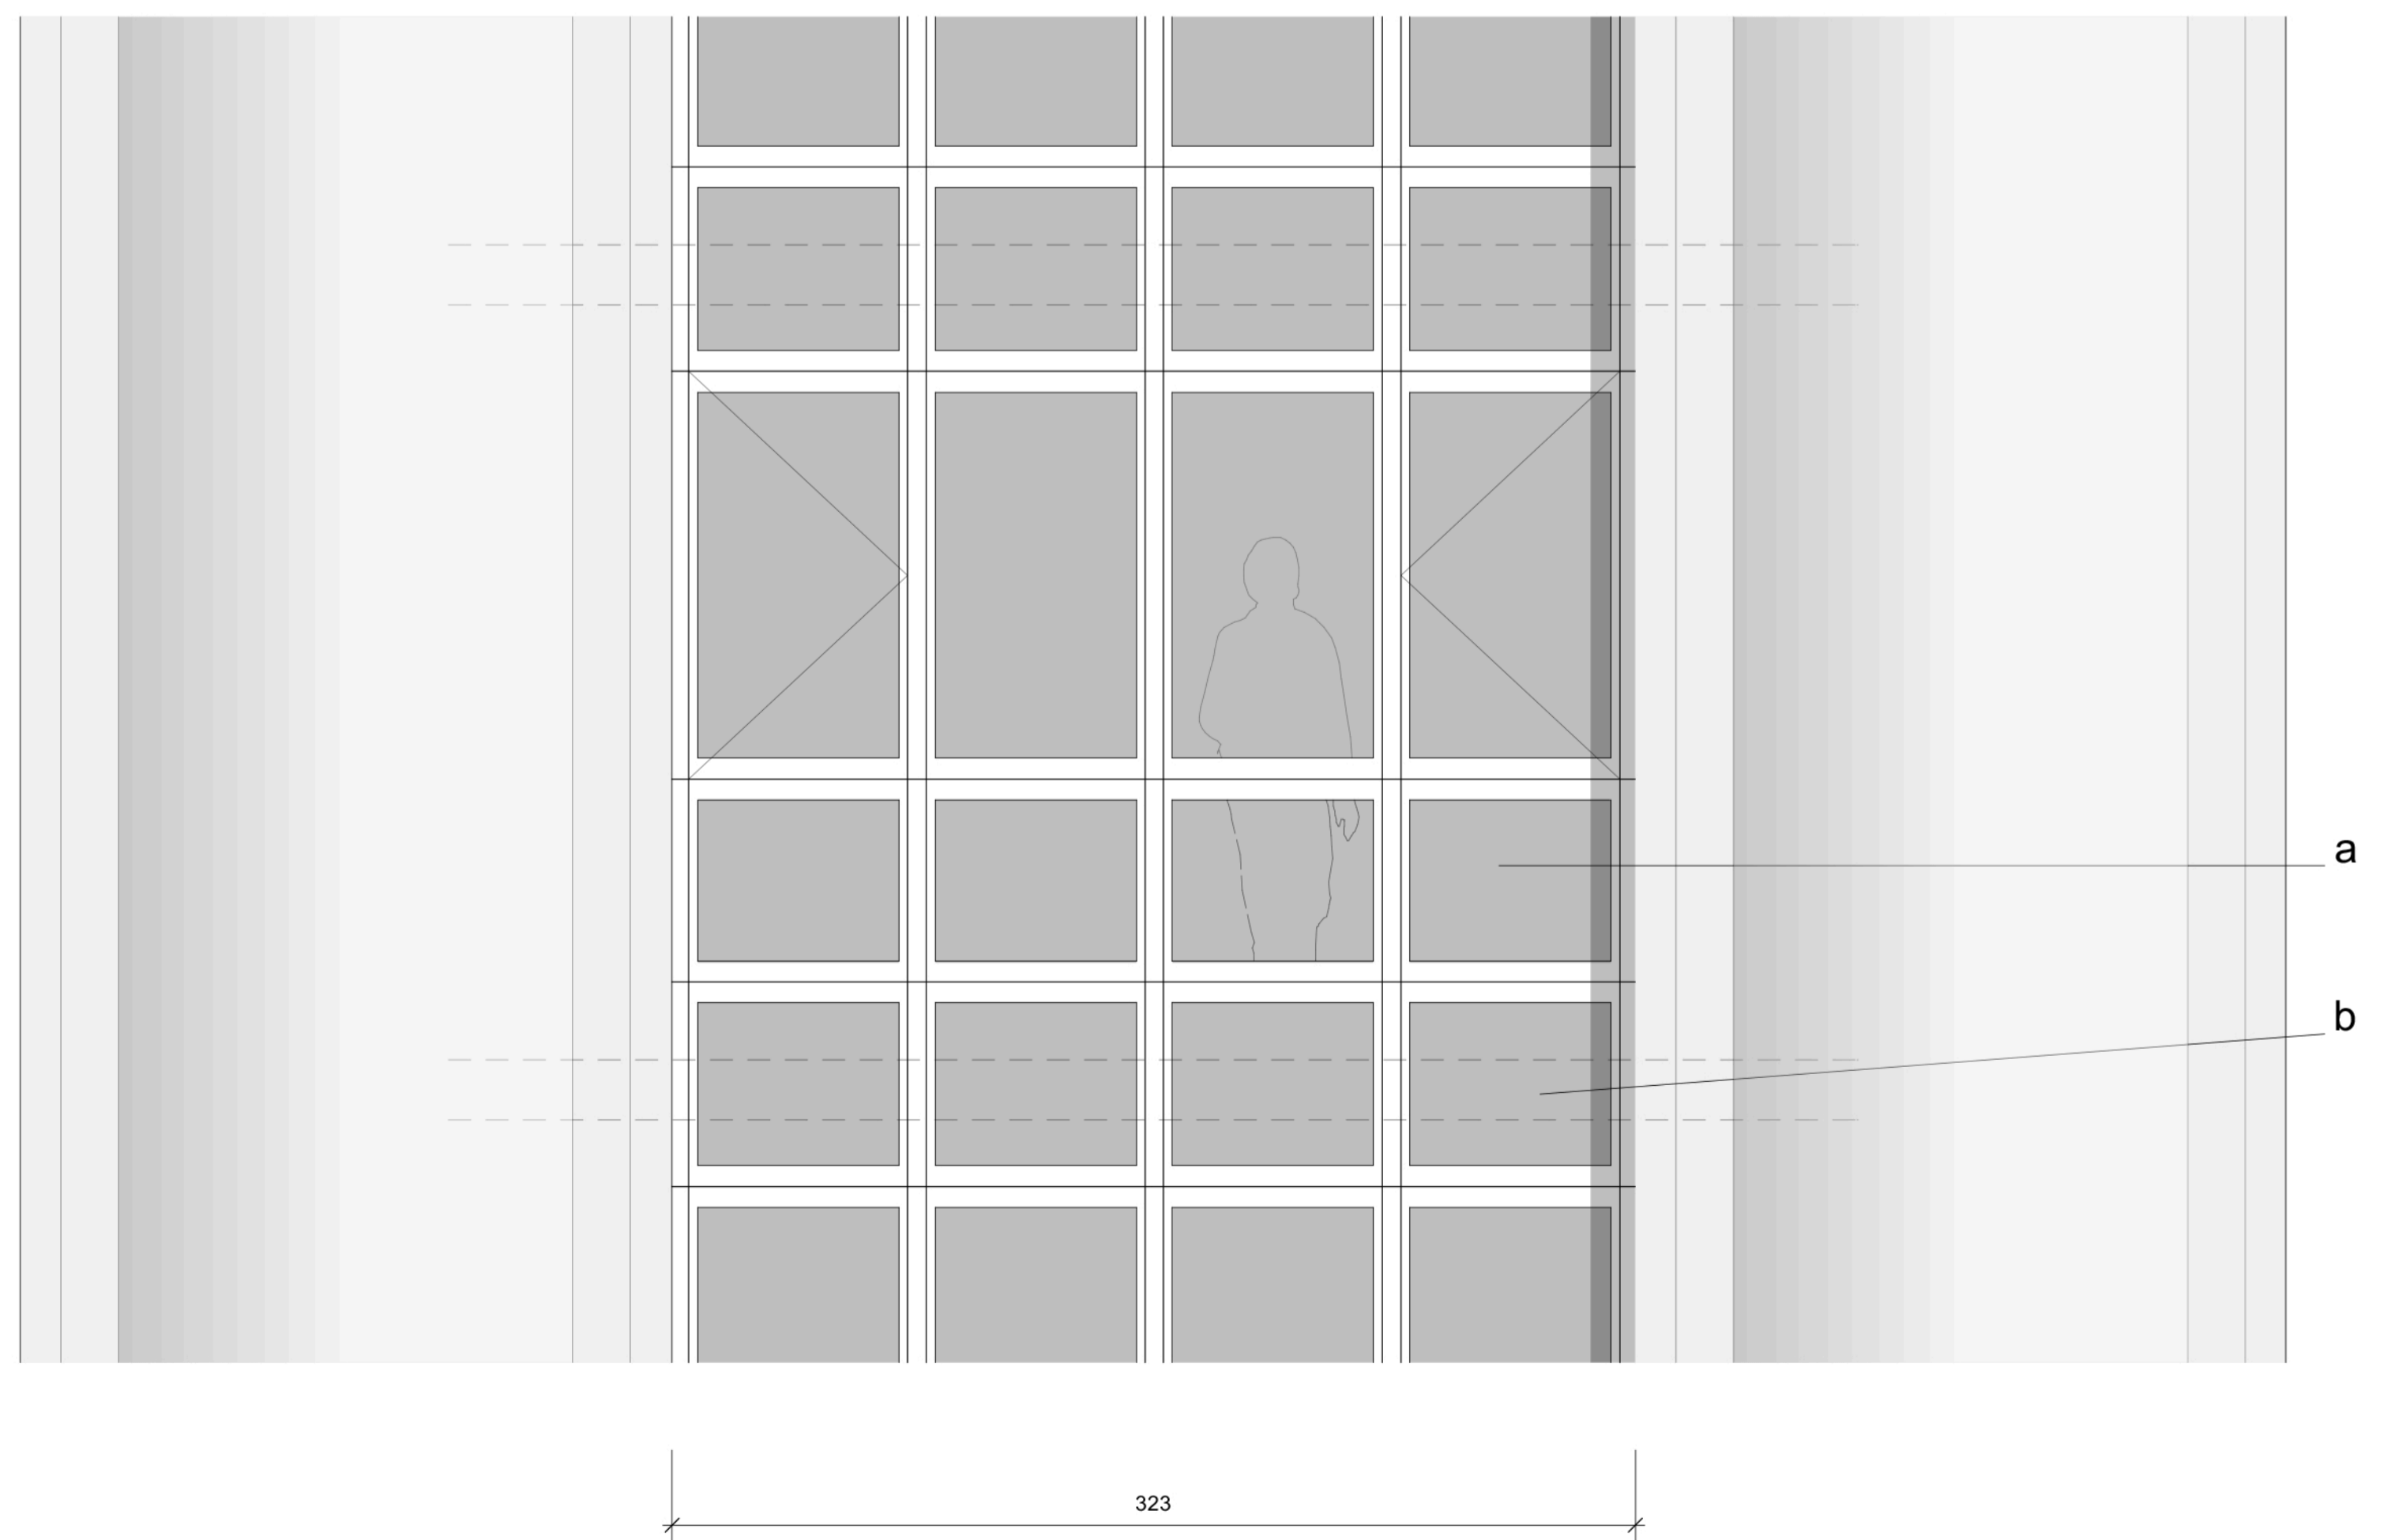

EXISTANT
FAÇADE - SÉJOUR + CLIM. MONOBLOC

A / EXISTANT 14/10/22

- a : allège vitrée fixe
- b : bandeau menuisé vitrage opaque
- cm : climatiseur monobloc individuel

EXISTANT
FAÇADE - SÉJOUR

EXISTANT
FAÇADE - CHAMBRES

BSO
 VUE DE FACE - SÉJOUR
 COFFRE PERSIENNES AVEC MONTANTS

D / BSO RÉNO - COFFRE PERSIENNES
SÉJOUR 04/11/22
 0 50 100 150 200 cm

BSO
 VUE DE FACE - SÉJOUR
 COFFRE PERSIENNES SANS MONTANTS

BSO BAISSÉS
 VUE DE FACE - SÉJOUR
 COFFRE PERSIENNES AVEC MONTANTS