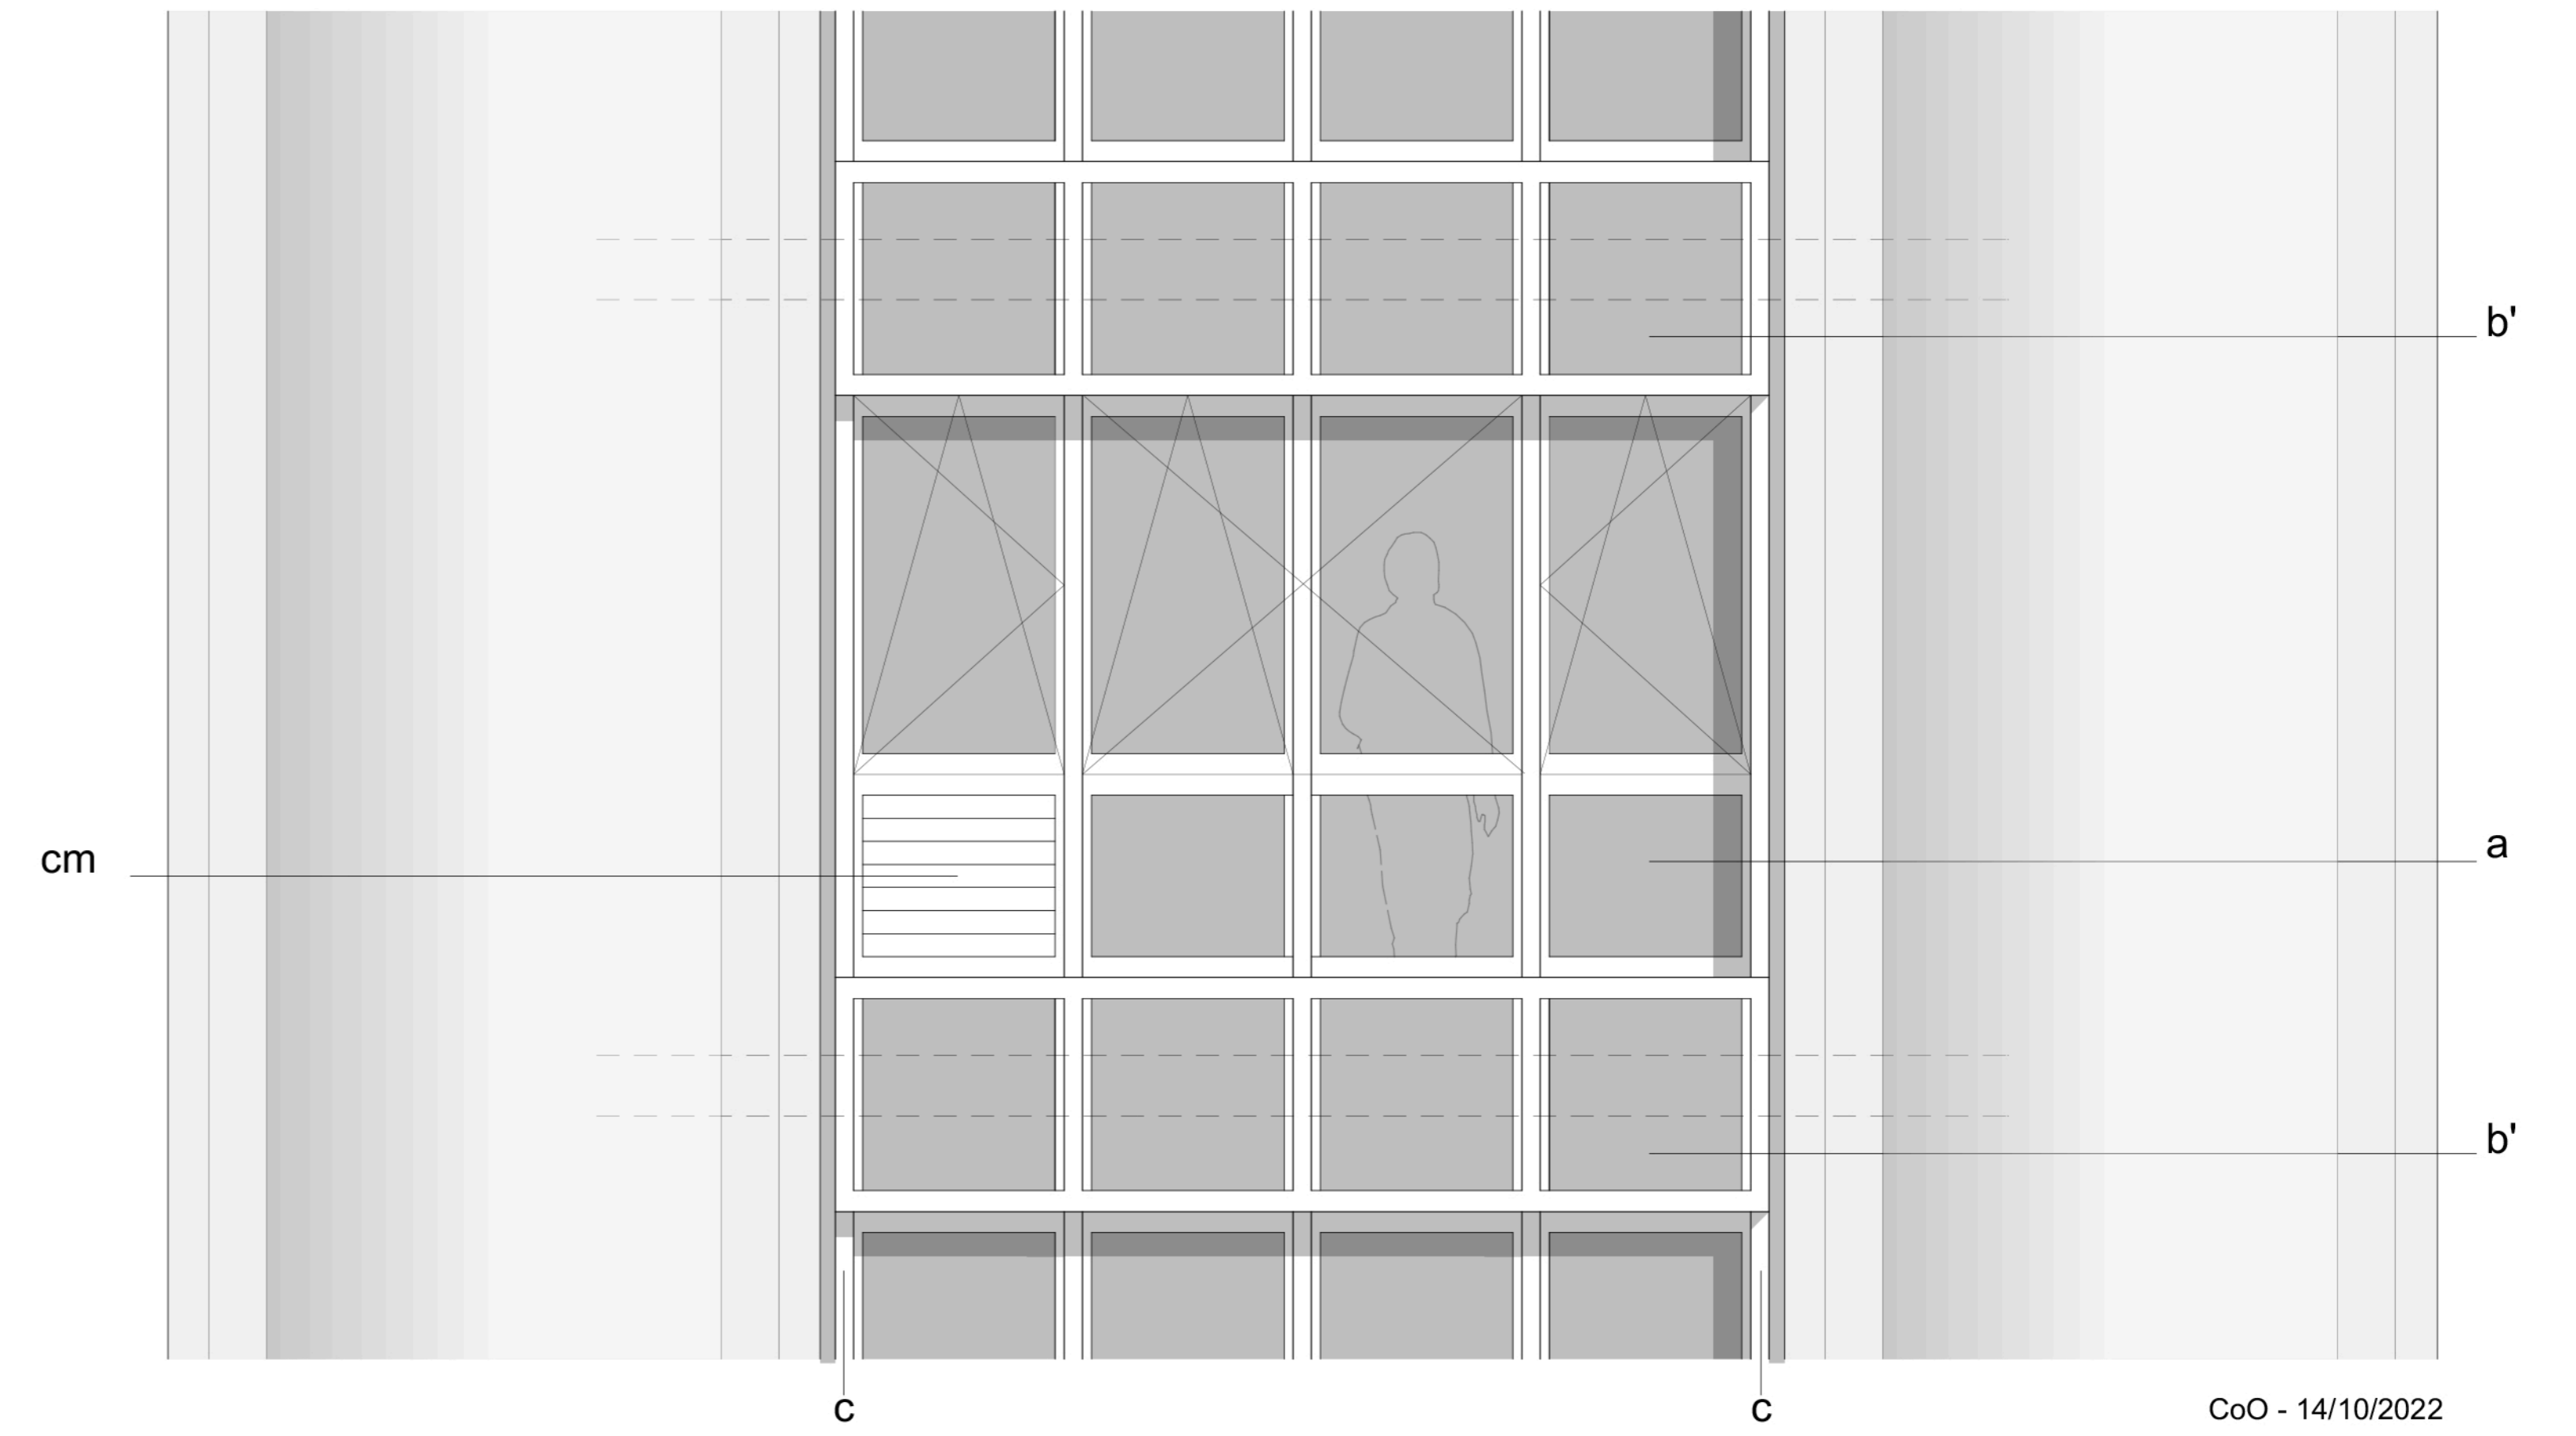

BSO
VUE DE FACE - SÉJOUR + CLIM. MONOBLOC
COFFRE MIROIR