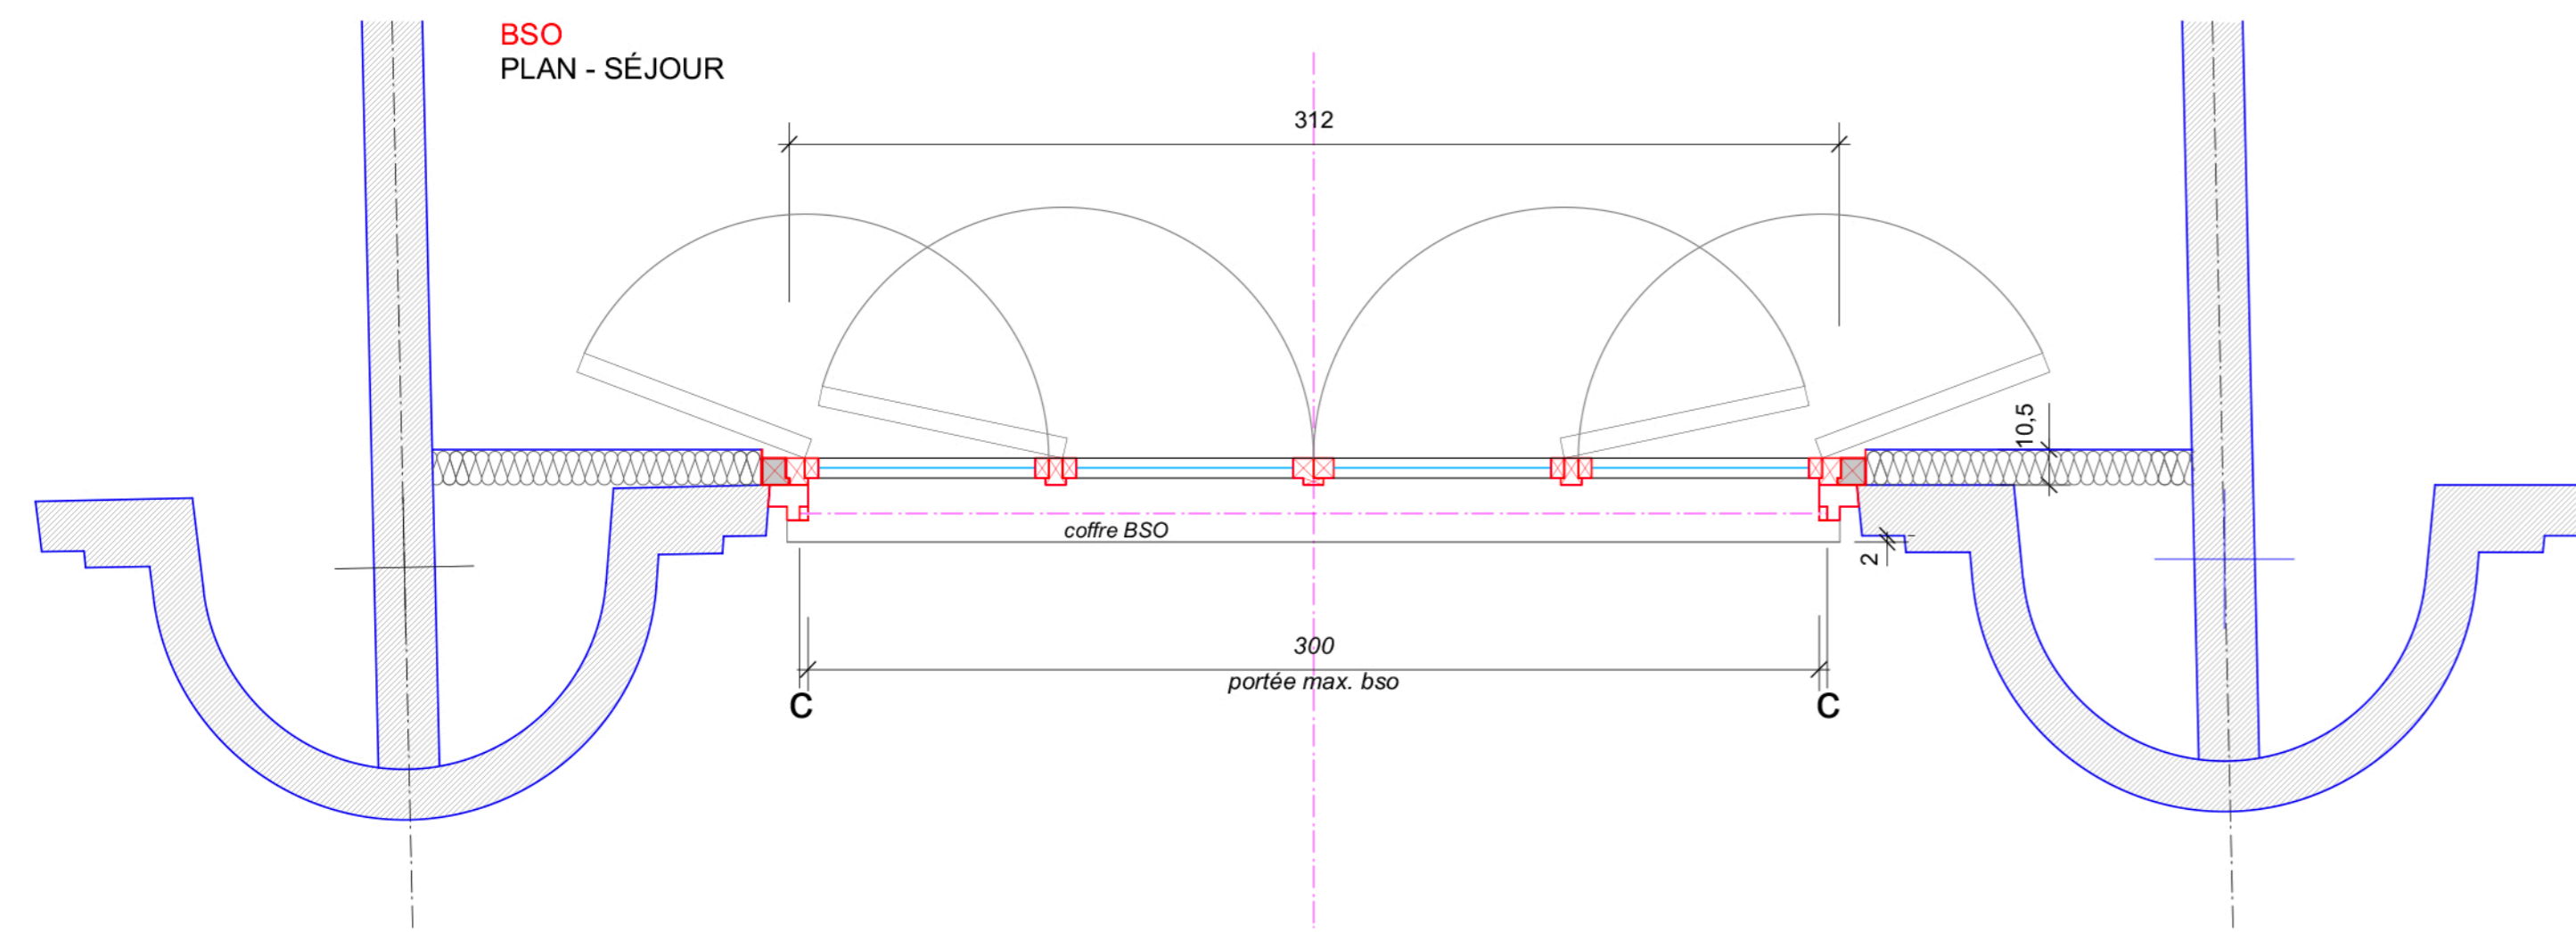

BSO
VUE DE FACE - SÉJOUR + CLIM. MONOBLOC
COFFRE MIROIR