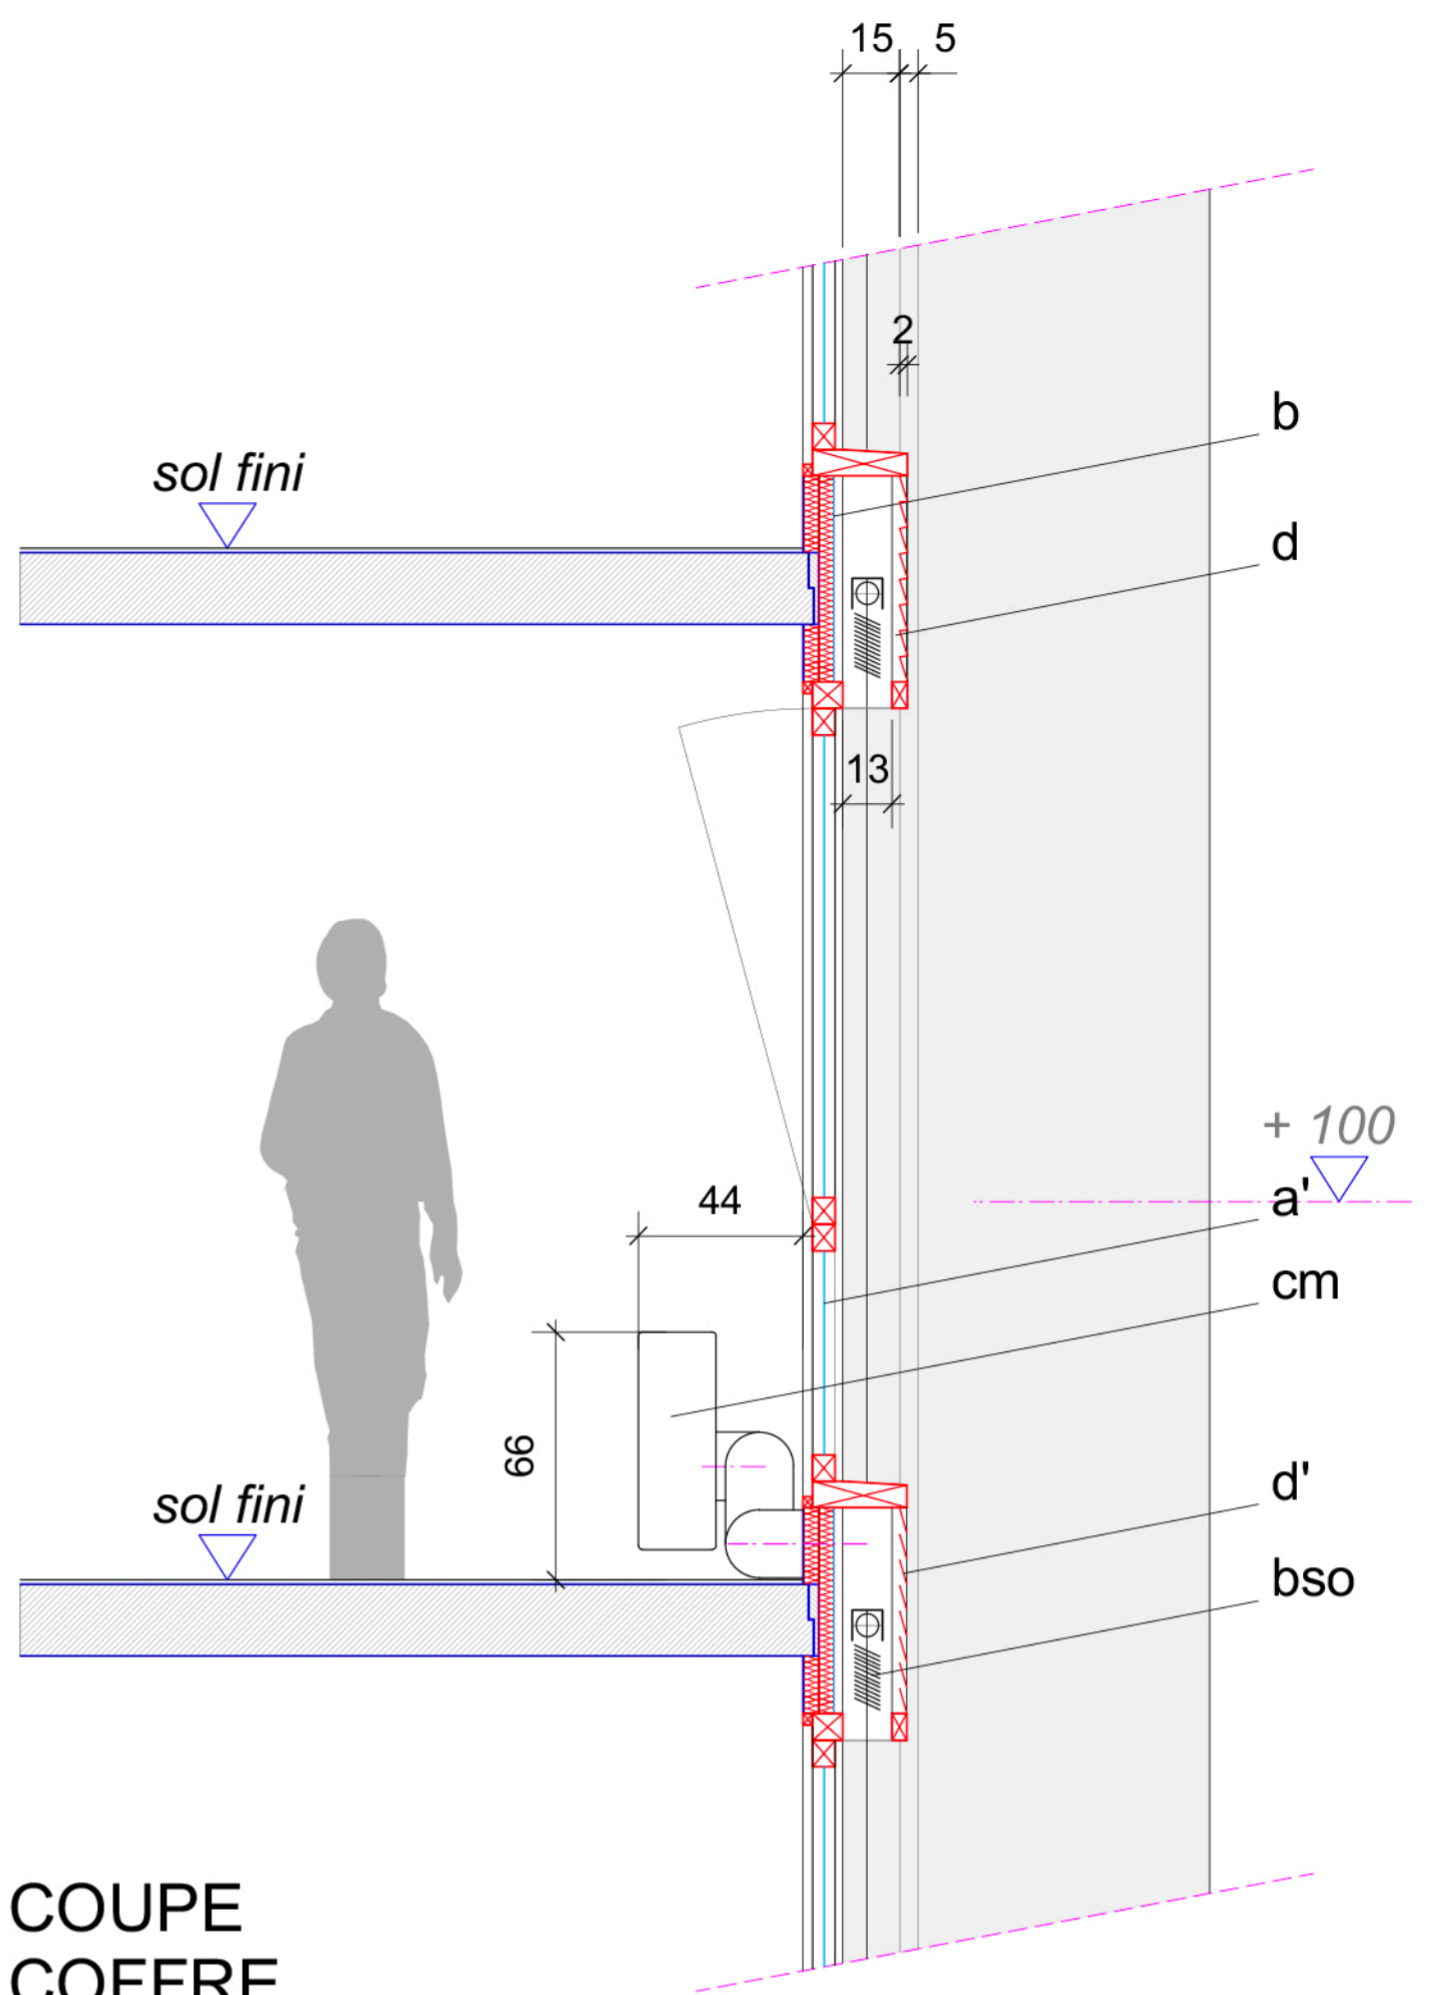

EXISTANT
FAÇADE - SÉJOUR + CLIM. MONOBLOC

A / EXISTANT 14/10/22

- a : allège vitrée fixe
- b : bandeau menuisé vitrage opaque
- cm : climatiseur monobloc individuel

EXISTANT
FAÇADE - SÉJOUR

EXISTANT
FAÇADE - CHAMBRES

COUPE
COFFRE
"À L'IDENTIQUE"

COUPE
COFFRE
PERSIENNÉ

0.1- COUPE
EXISTANT

- a : allège vitrée fixe
- a' : allège vitrée fixe vitrage opaque
- b : bandeau menuisé vitrage opaque laissé en place
- b' : bandeau menuisé vitrage opaque en façade coffre
- cm : climatiseur monobloc individuel
- bso : brise soleil orientable emplilable
- d : coffre alu laqué persienné
- d' : coffre alu laqué persienné - ventilé

BSO
 VUE DE FACE - SÉJOUR
 COFFRE PERSIENNES AVEC MONTANTS

D / BSO RÉNO - COFFRE PERSIENNES
SÉJOUR 04/11/22
 0 50 100 150 200 cm

BSO
 VUE DE FACE - SÉJOUR
 COFFRE PERSIENNES SANS MONTANTS

BSO BAISSÉS
 VUE DE FACE - SÉJOUR
 COFFRE PERSIENNES AVEC MONTANTS