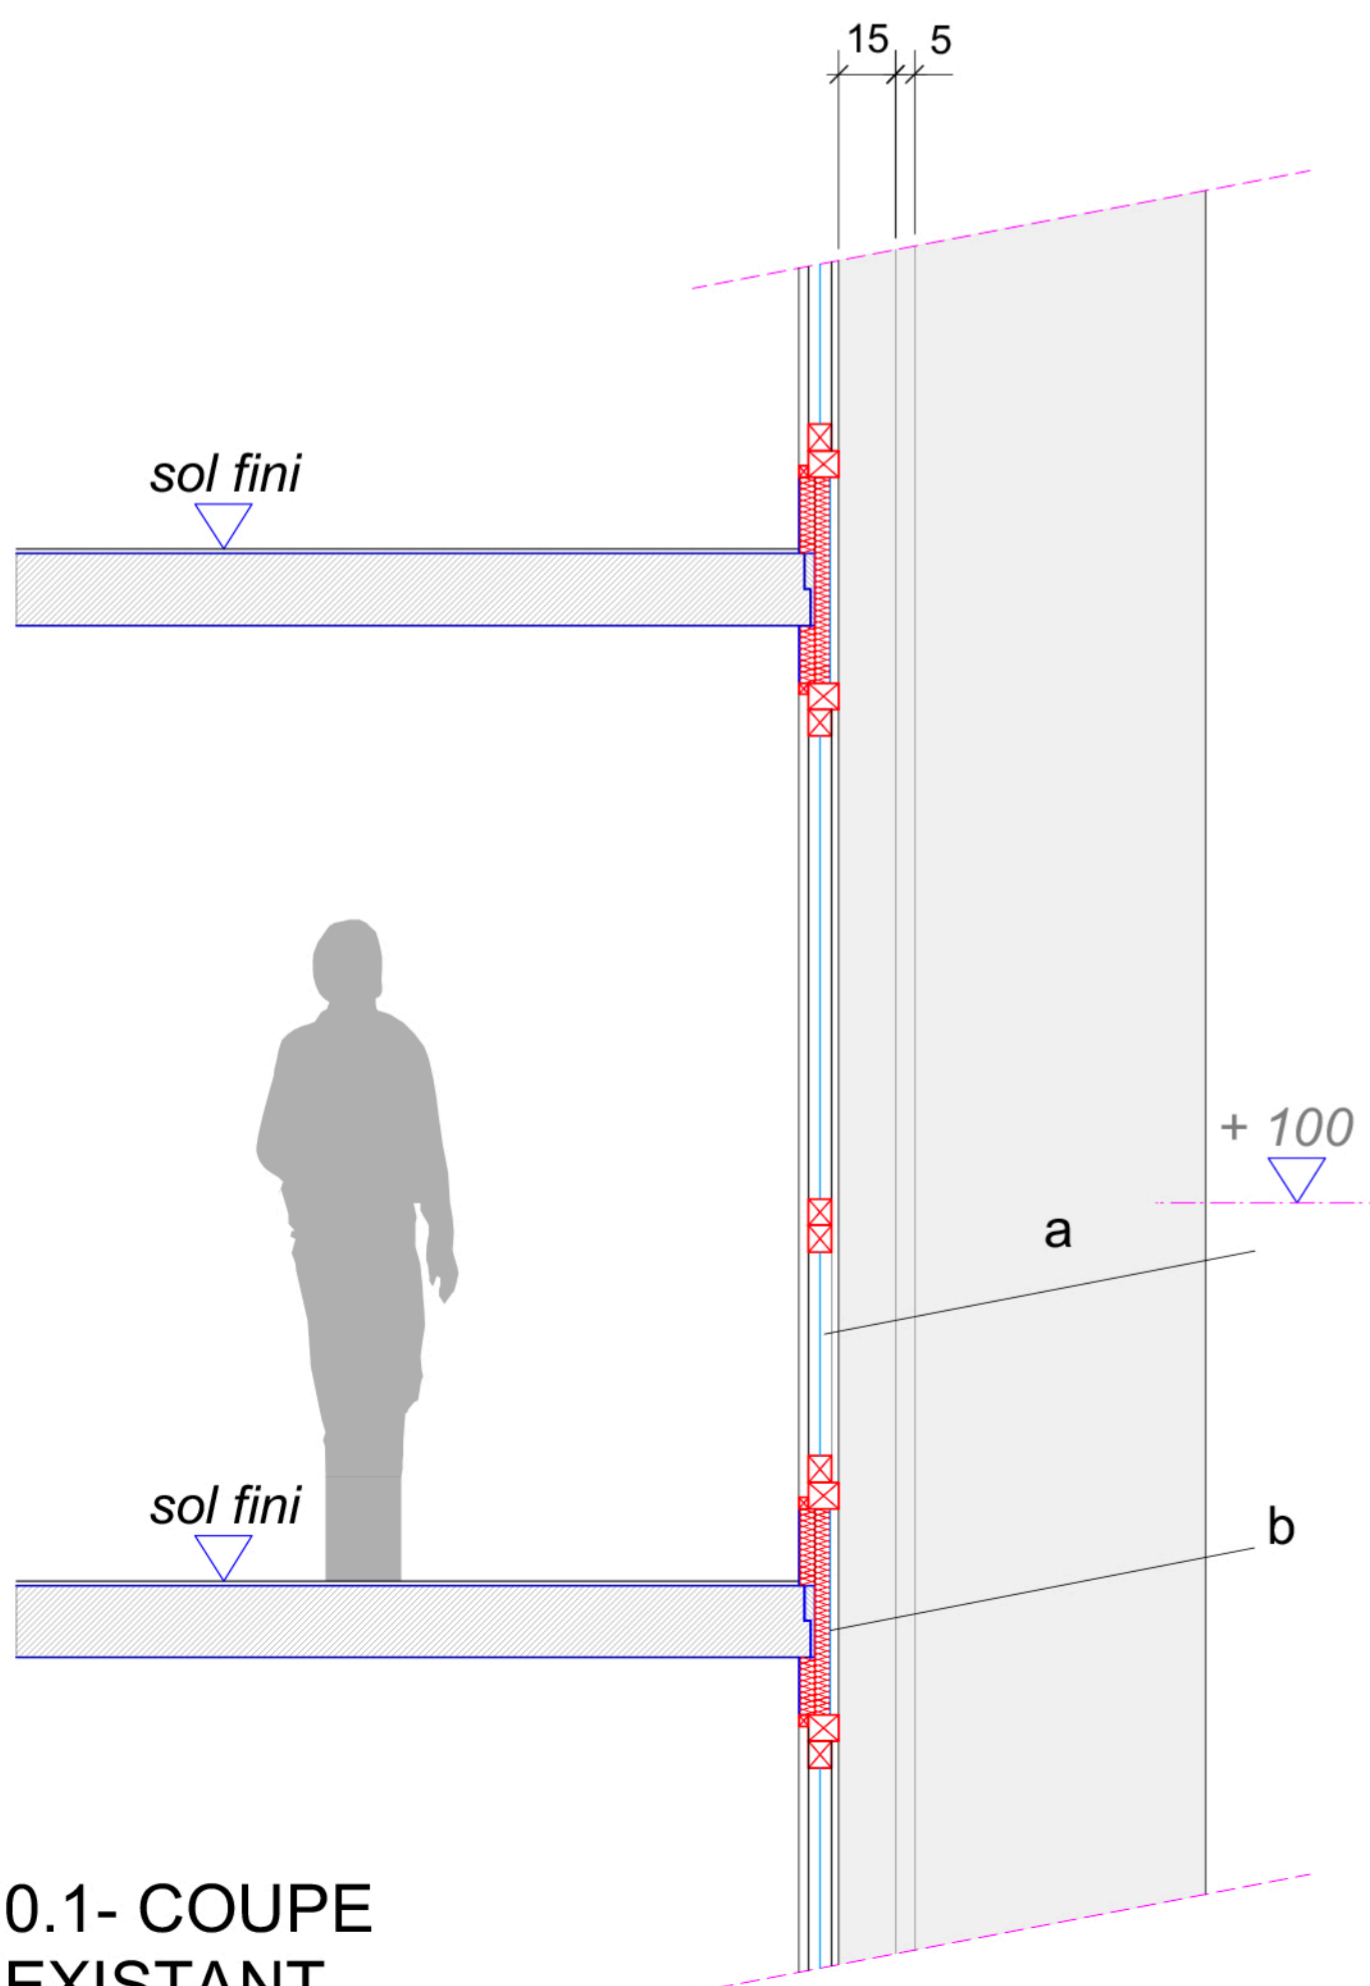

EXISTANT
FAÇADE - SÉJOUR + CLIM. MONOBLOC

A / EXISTANT 14/10/22

- a : allège vitrée fixe
- b : bandeau menuisé vitrage opaque
- cm : climatiseur monobloc individuel

EXISTANT
FAÇADE - SÉJOUR

EXISTANT
FAÇADE - CHAMBRES

COUPE
COFFRE
"À L'IDENTIQUE"

COUPE
COFFRE
PERSIENNÉ

0.1- COUPE
EXISTANT

- a : allège vitrée fixe
- a' : allège vitrée fixe vitrage opaque
- b : bandeau menuisé vitrage opaque laissé en place
- b' : bandeau menuisé vitrage opaque en façade coffre
- cm : climatiseur monobloc individuel
- bso : brise soleil orientable emplilable
- d : coffre alu laqué persienné
- d' : coffre alu laqué persienné - ventilé

BSO
 VUE DE FACE - SÉJOUR
 COFFRE PERSIENNES AVEC MONTANTS

D / BSO RÉNO - COFFRE PERSIENNES
SÉJOUR 04/11/22
 0 50 100 150 200 cm

BSO
 VUE DE FACE - SÉJOUR
 COFFRE PERSIENNES SANS MONTANTS

BSO BAISSÉS
 VUE DE FACE - SÉJOUR
 COFFRE PERSIENNES AVEC MONTANTS