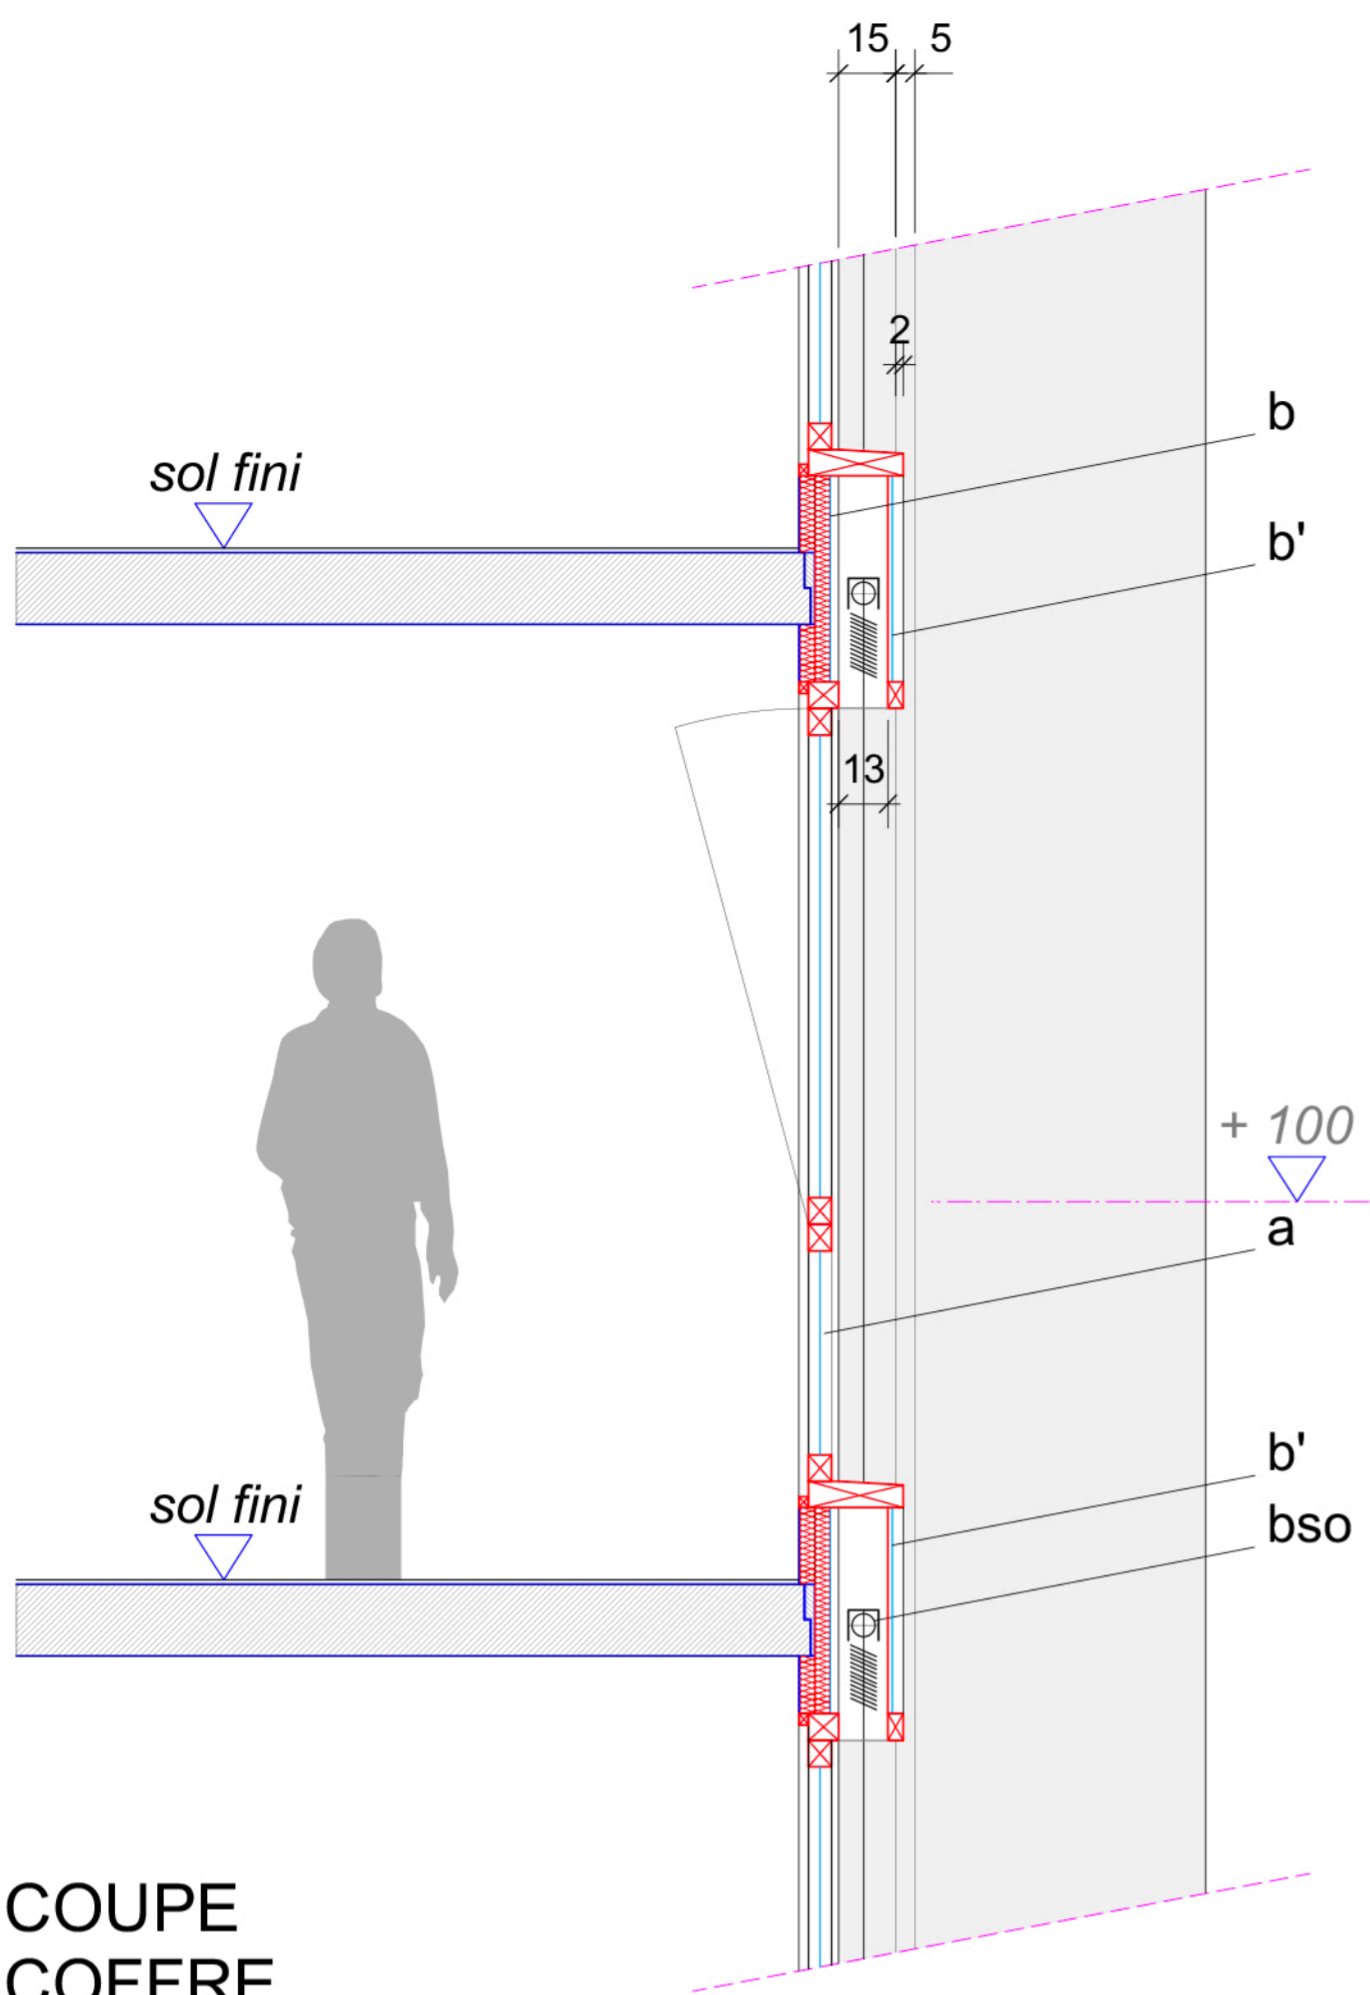

EXISTANT
FAÇADE - SÉJOUR + CLIM. MONOBLOC

A / EXISTANT 14/10/22

- a : allège vitrée fixe
- b : bandeau menuisé vitrage opaque
- cm : climatiseur monobloc individuel

EXISTANT
FAÇADE - SÉJOUR

EXISTANT
FAÇADE - CHAMBRES

COUPE
COFFRE
"À L'IDENTIQUE"

COUPE
COFFRE
PERSIENNÉ

0.1- COUPE
EXISTANT

- a : allège vitrée fixe
- a' : allège vitrée fixe vitrage opaque
- b : bandeau menuisé vitrage opaque laissé en place
- b' : bandeau menuisé vitrage opaque en façade coffre
- cm : climatiseur monobloc individuel
- bso : brise soleil orientable emplilable
- d : coffre alu laqué persienné
- d' : coffre alu laqué persienné - ventilé

BSO
 VUE DE FACE - SÉJOUR
 COFFRE PERSIENNES AVEC MONTANTS

D / BSO RÉNO - COFFRE PERSIENNES
SÉJOUR 04/11/22
 0 50 100 150 200 cm

BSO
 VUE DE FACE - SÉJOUR
 COFFRE PERSIENNES SANS MONTANTS

BSO BAISSÉS
 VUE DE FACE - SÉJOUR
 COFFRE PERSIENNES AVEC MONTANTS