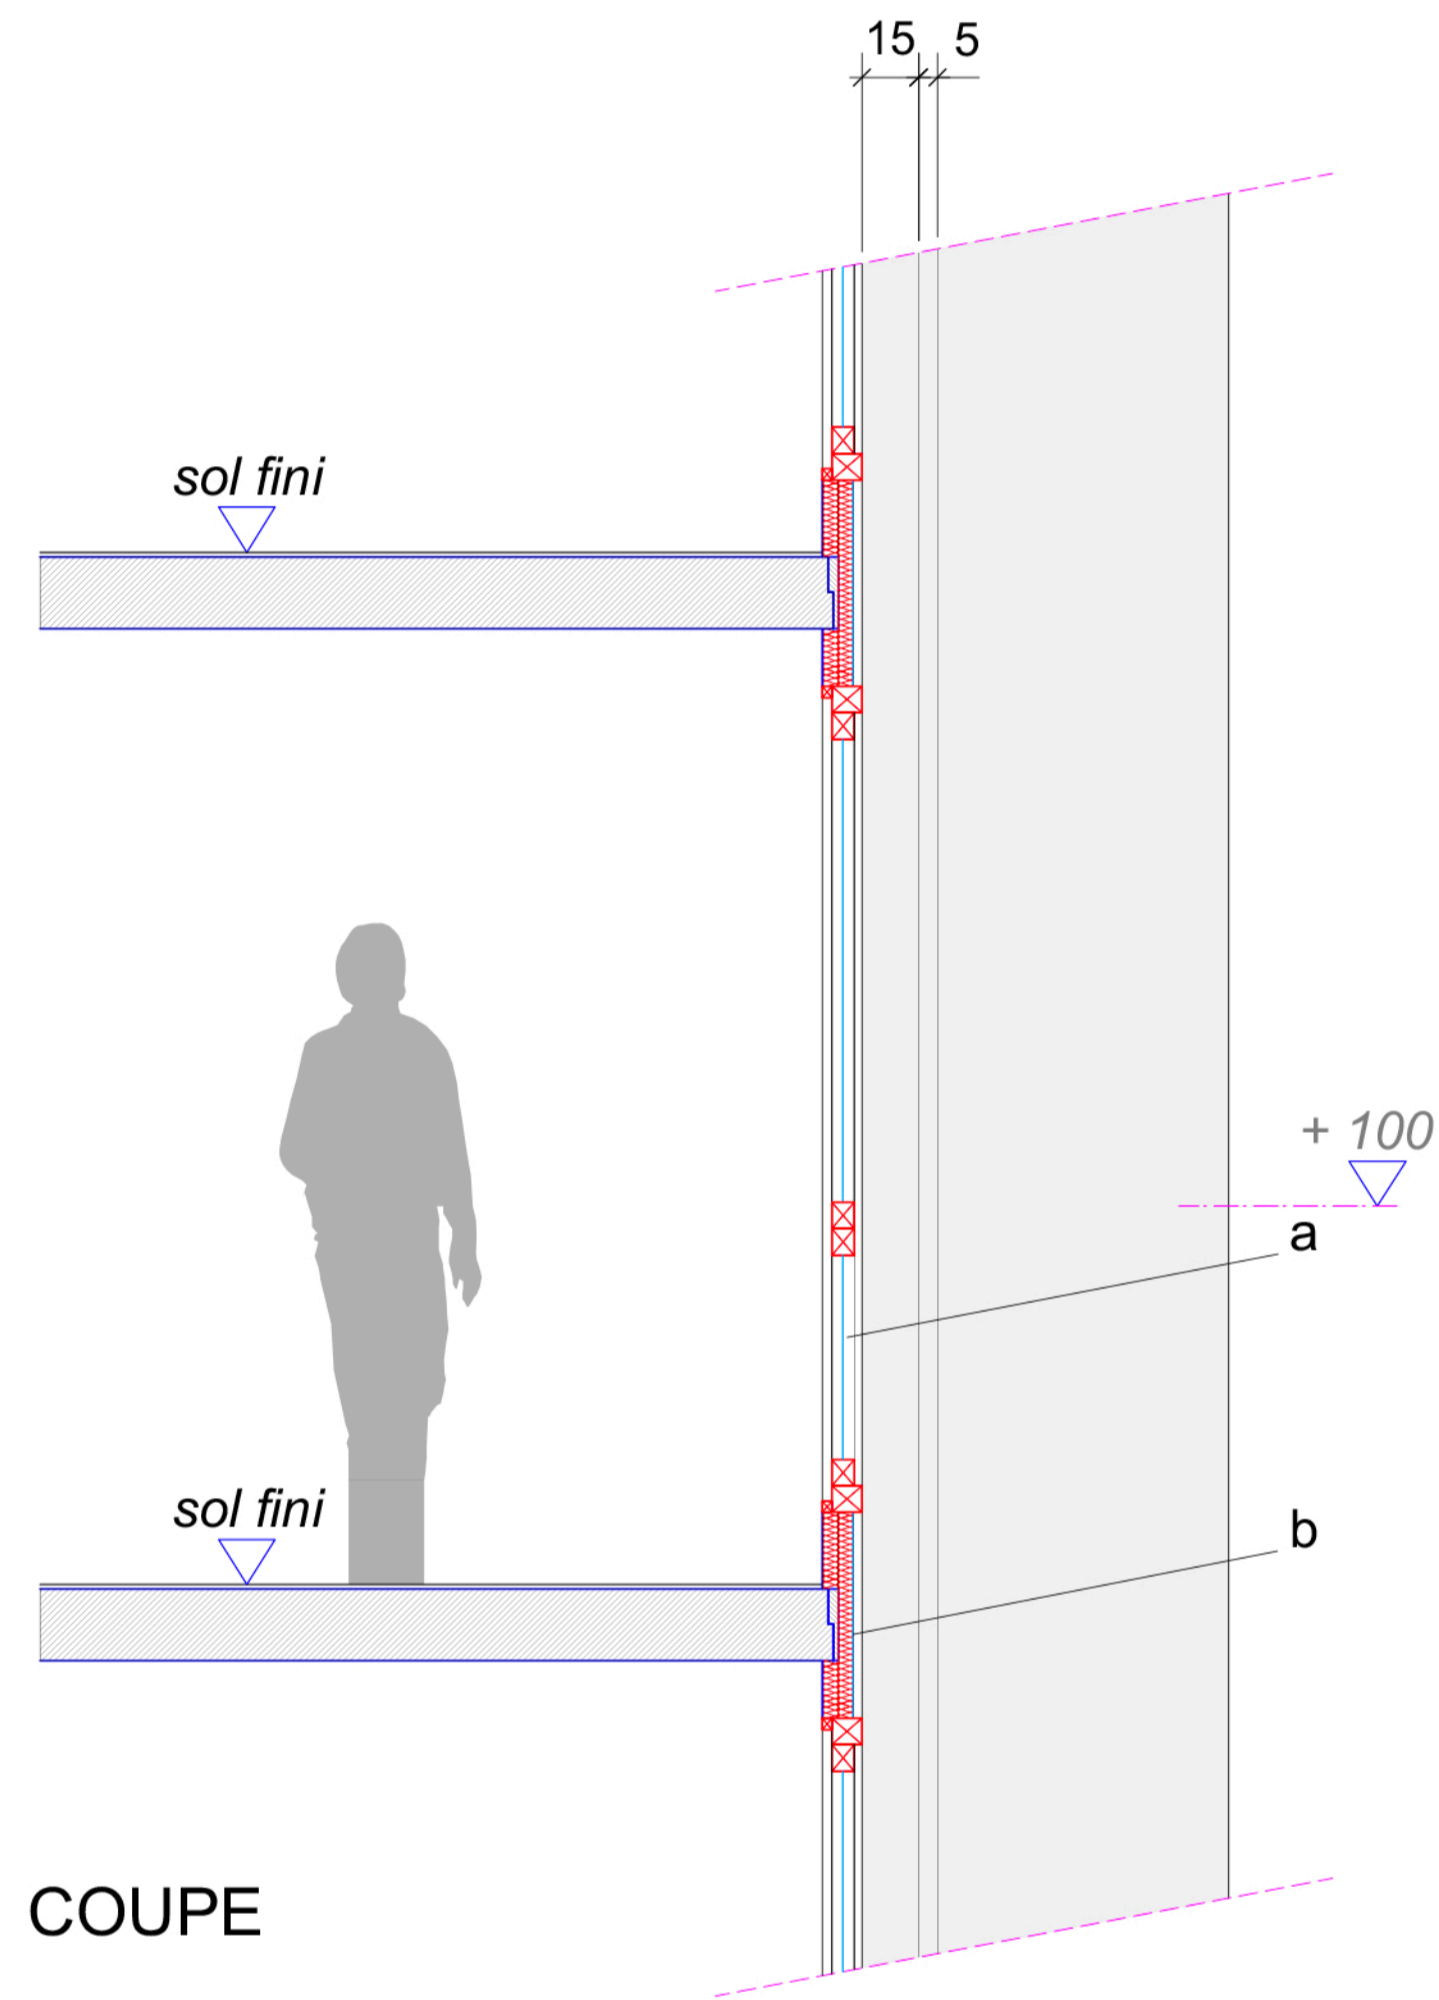

EXISTANT
FAÇADE - SÉJOUR + CLIM. MONOBLOC

A / EXISTANT 14/10/22

- a : allège vitrée fixe
- b : bandeau menuisé vitrage opaque
- cm : climatiseur monobloc individuel

EXISTANT
FAÇADE - SÉJOUR

EXISTANT
FAÇADE - CHAMBRES

COUPE
COFFRE
"À L'IDENTIQUE"

COUPE
COFFRE
PERSIENNÉ

0.1- COUPE
EXISTANT

- a : allège vitrée fixe
- a' : allège vitrée fixe vitrage opaque
- b : bandeau menuisé vitrage opaque laissé en place
- b' : bandeau menuisé vitrage opaque en façade coffre
- cm : climatiseur monobloc individuel
- bso : brise soleil orientable emplilable
- d : coffre alu laqué persienné
- d' : coffre alu laqué persienné - ventilé

BSO
 VUE DE FACE - SÉJOUR
 COFFRE PERSIENNES AVEC MONTANTS

D / BSO RÉNO - COFFRE PERSIENNES
SÉJOUR 04/11/22
 0 50 100 150 200 cm

BSO
 VUE DE FACE - SÉJOUR
 COFFRE PERSIENNES SANS MONTANTS

BSO BAISSÉS
 VUE DE FACE - SÉJOUR
 COFFRE PERSIENNES AVEC MONTANTS