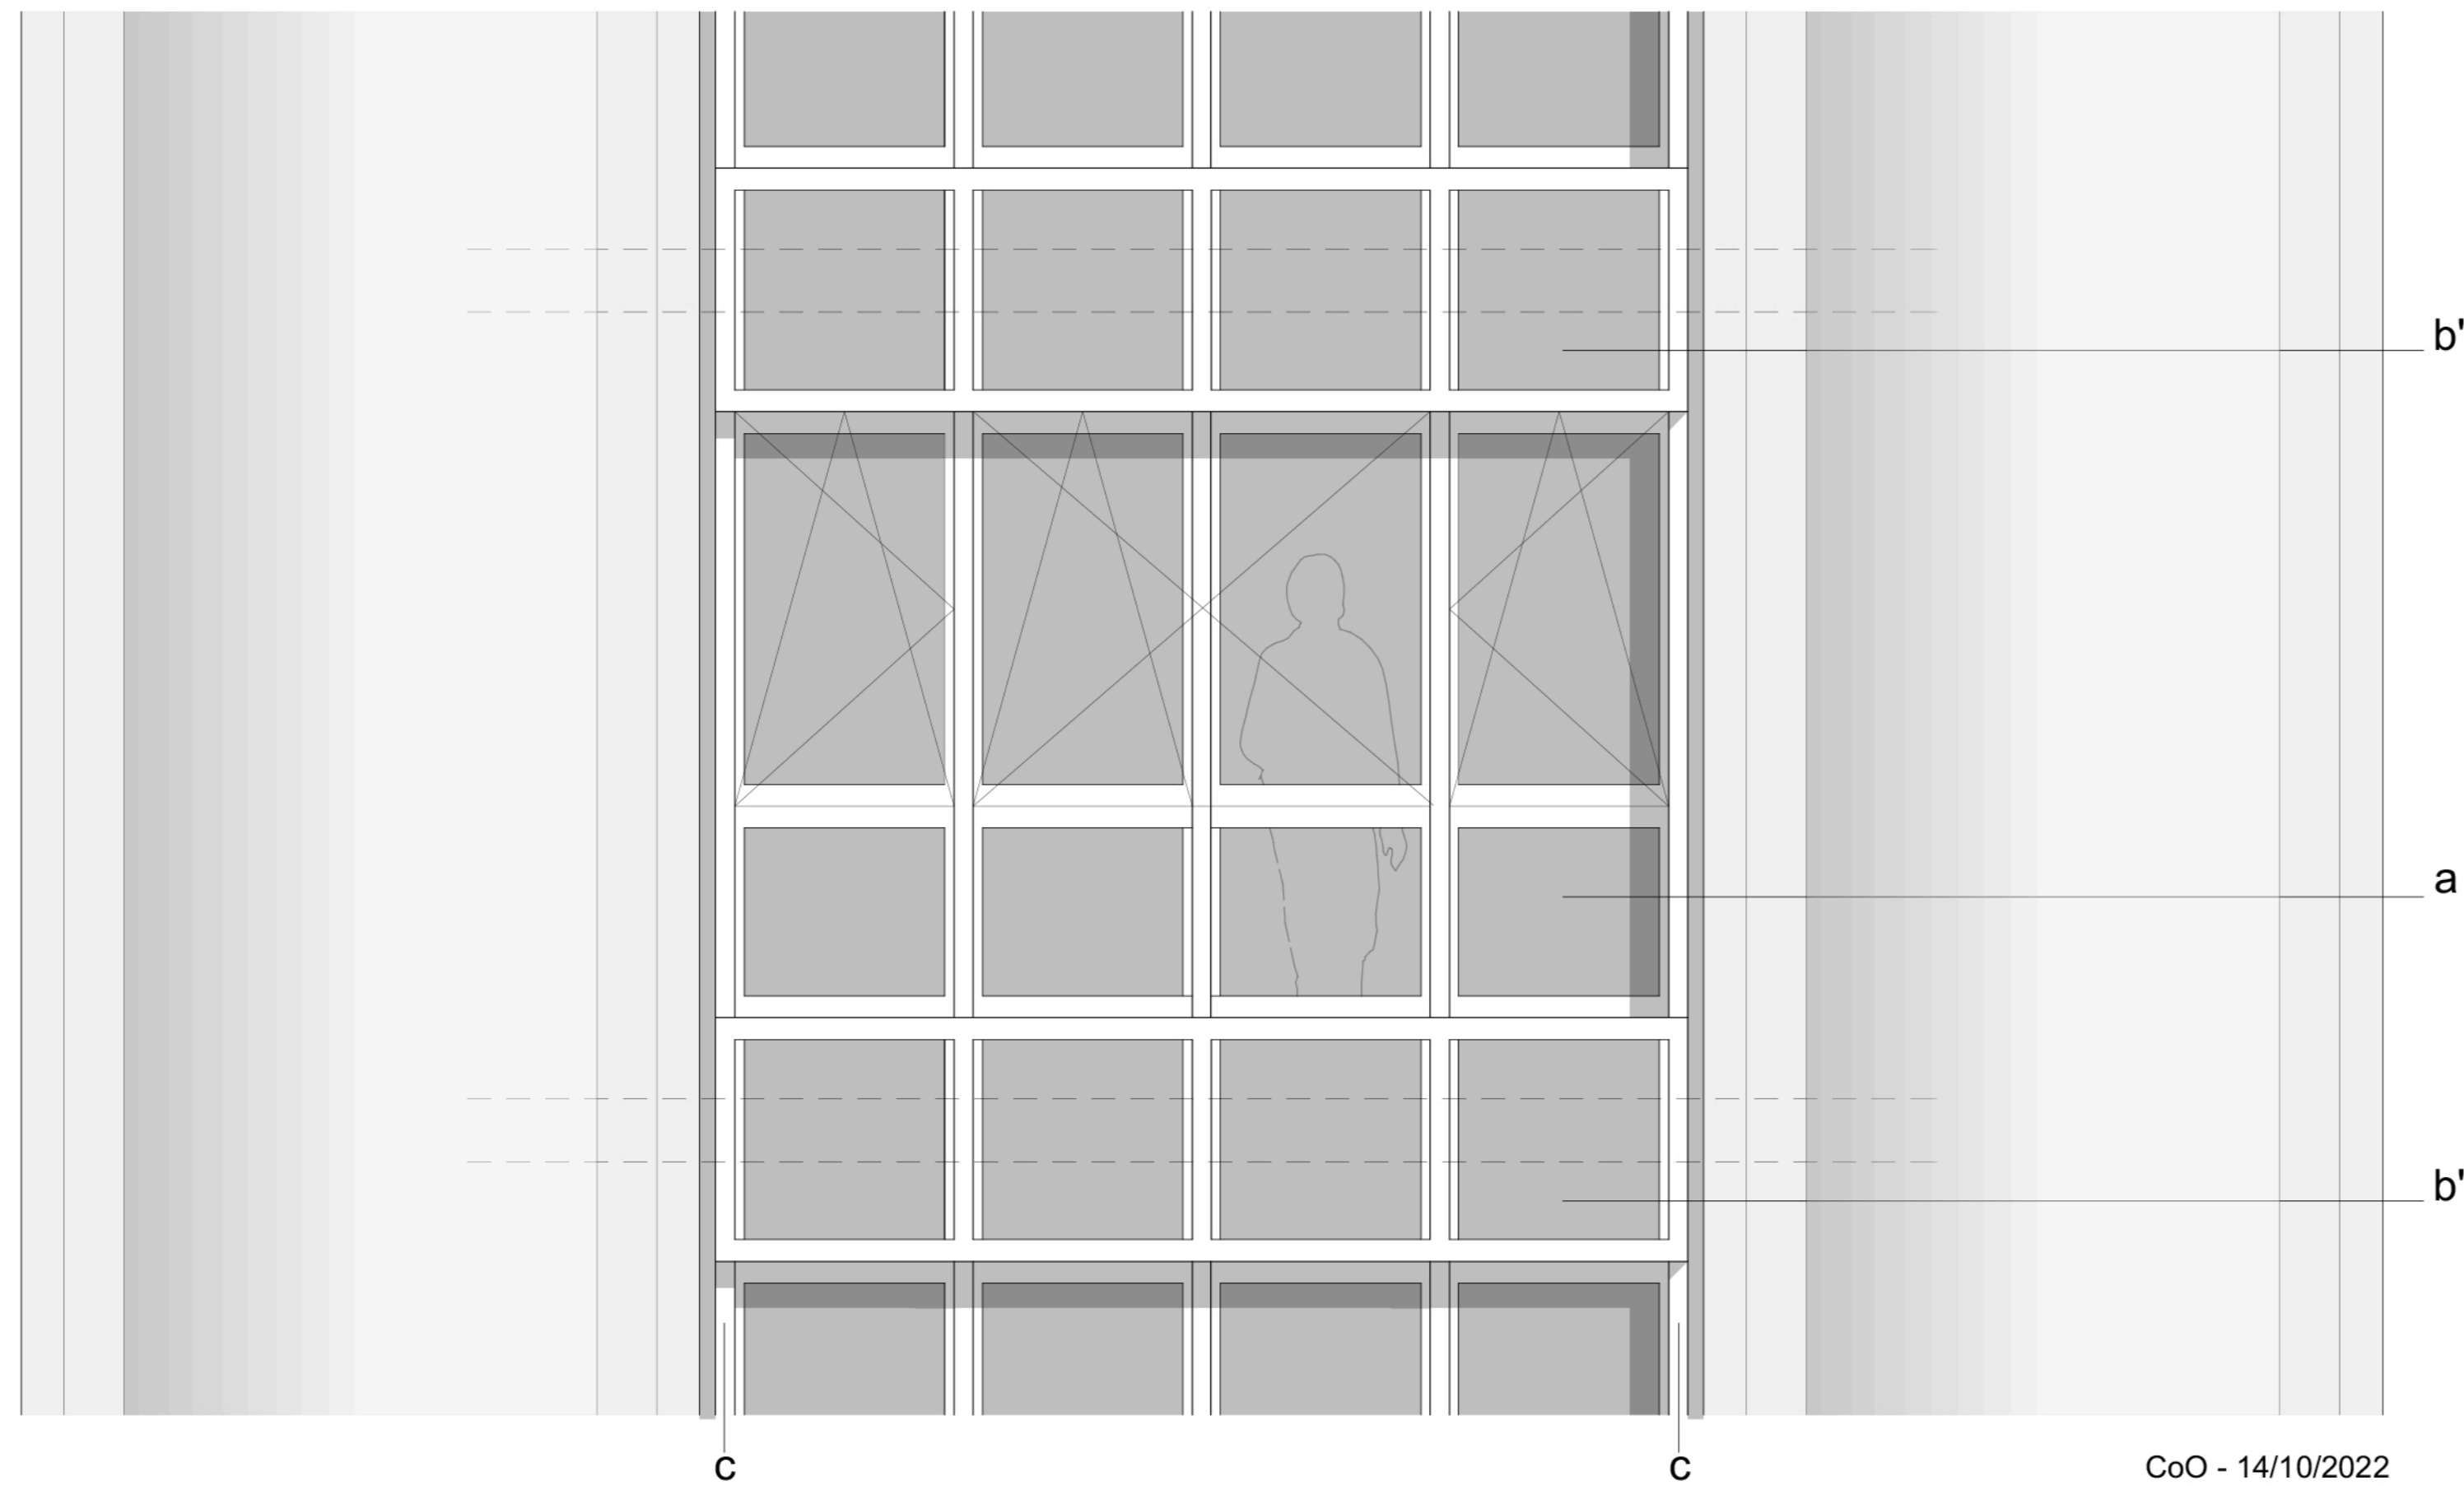

BSO
VUE DE FACE - SÉJOUR
COFFRE MIROIR