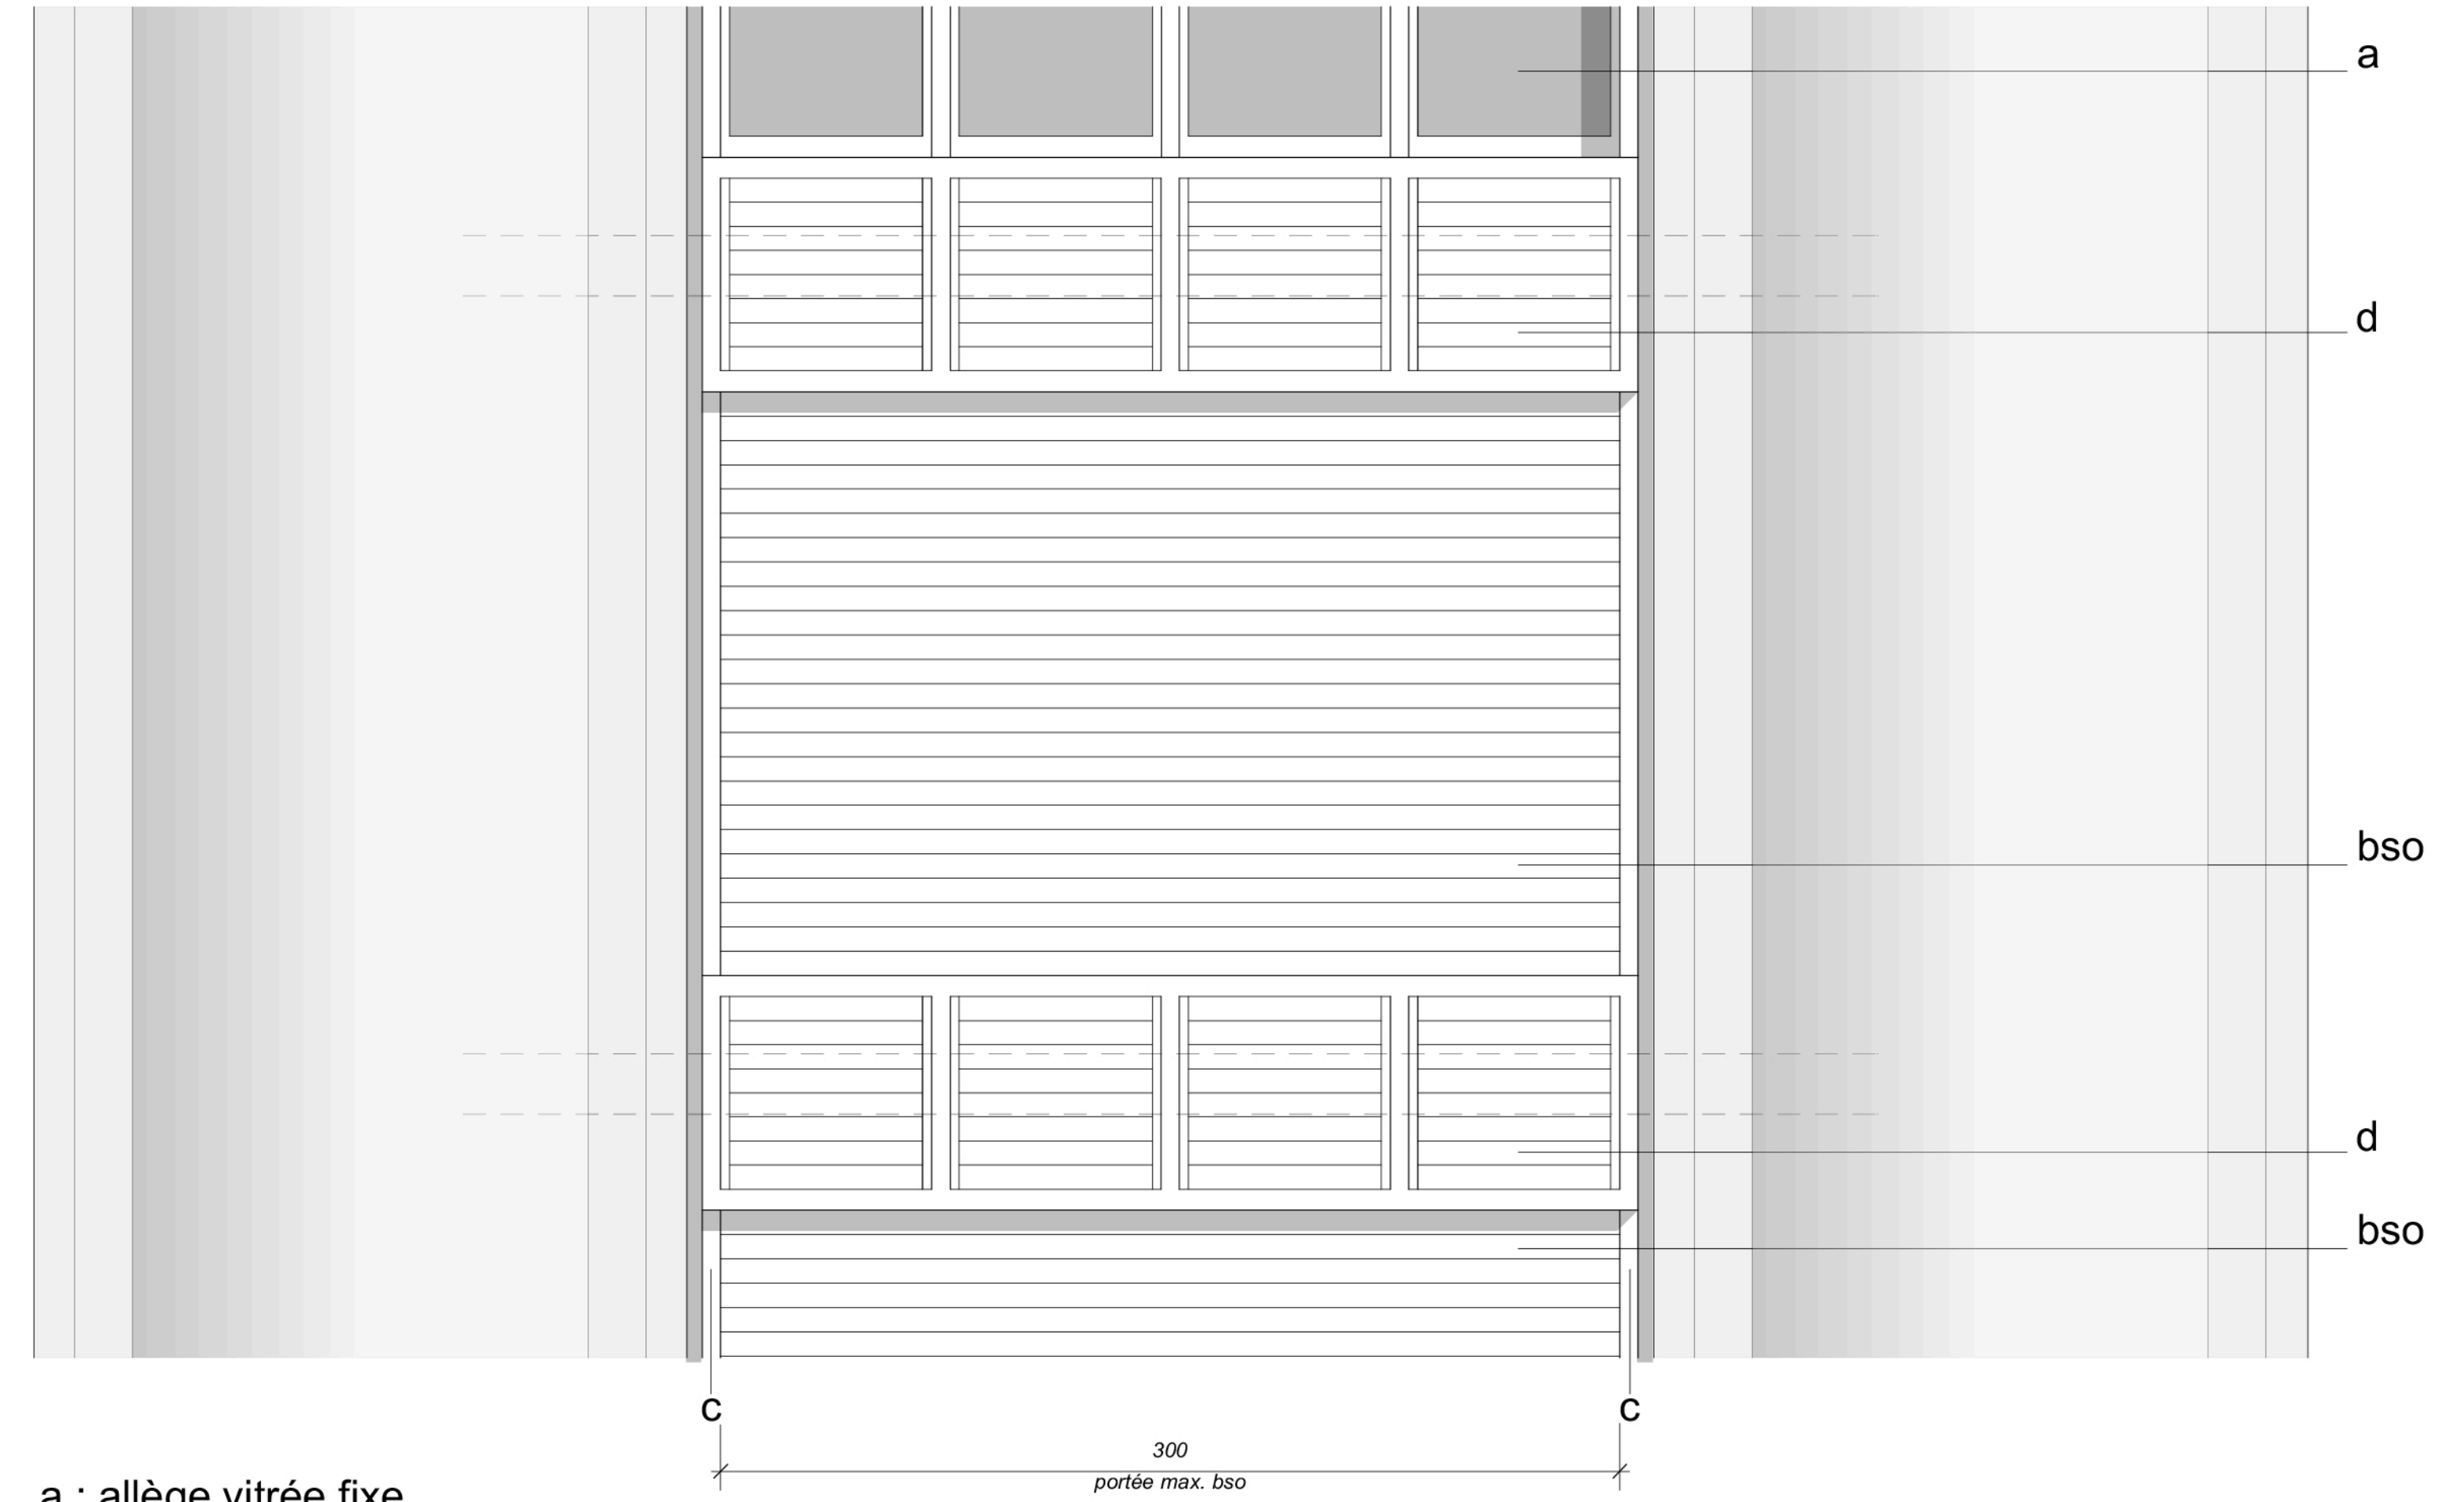

BSO
 VUE DE FACE - SÉJOUR
 COFFRE PERSIENNES AVEC MONTANTS

D / BSO RÉNO - COFFRE PERSIENNES
SÉJOUR 04/11/22
 0 50 100 150 200 cm

BSO
 VUE DE FACE - SÉJOUR
 COFFRE PERSIENNES SANS MONTANTS

BSO BAISSÉS
 VUE DE FACE - SÉJOUR
 COFFRE PERSIENNES AVEC MONTANTS