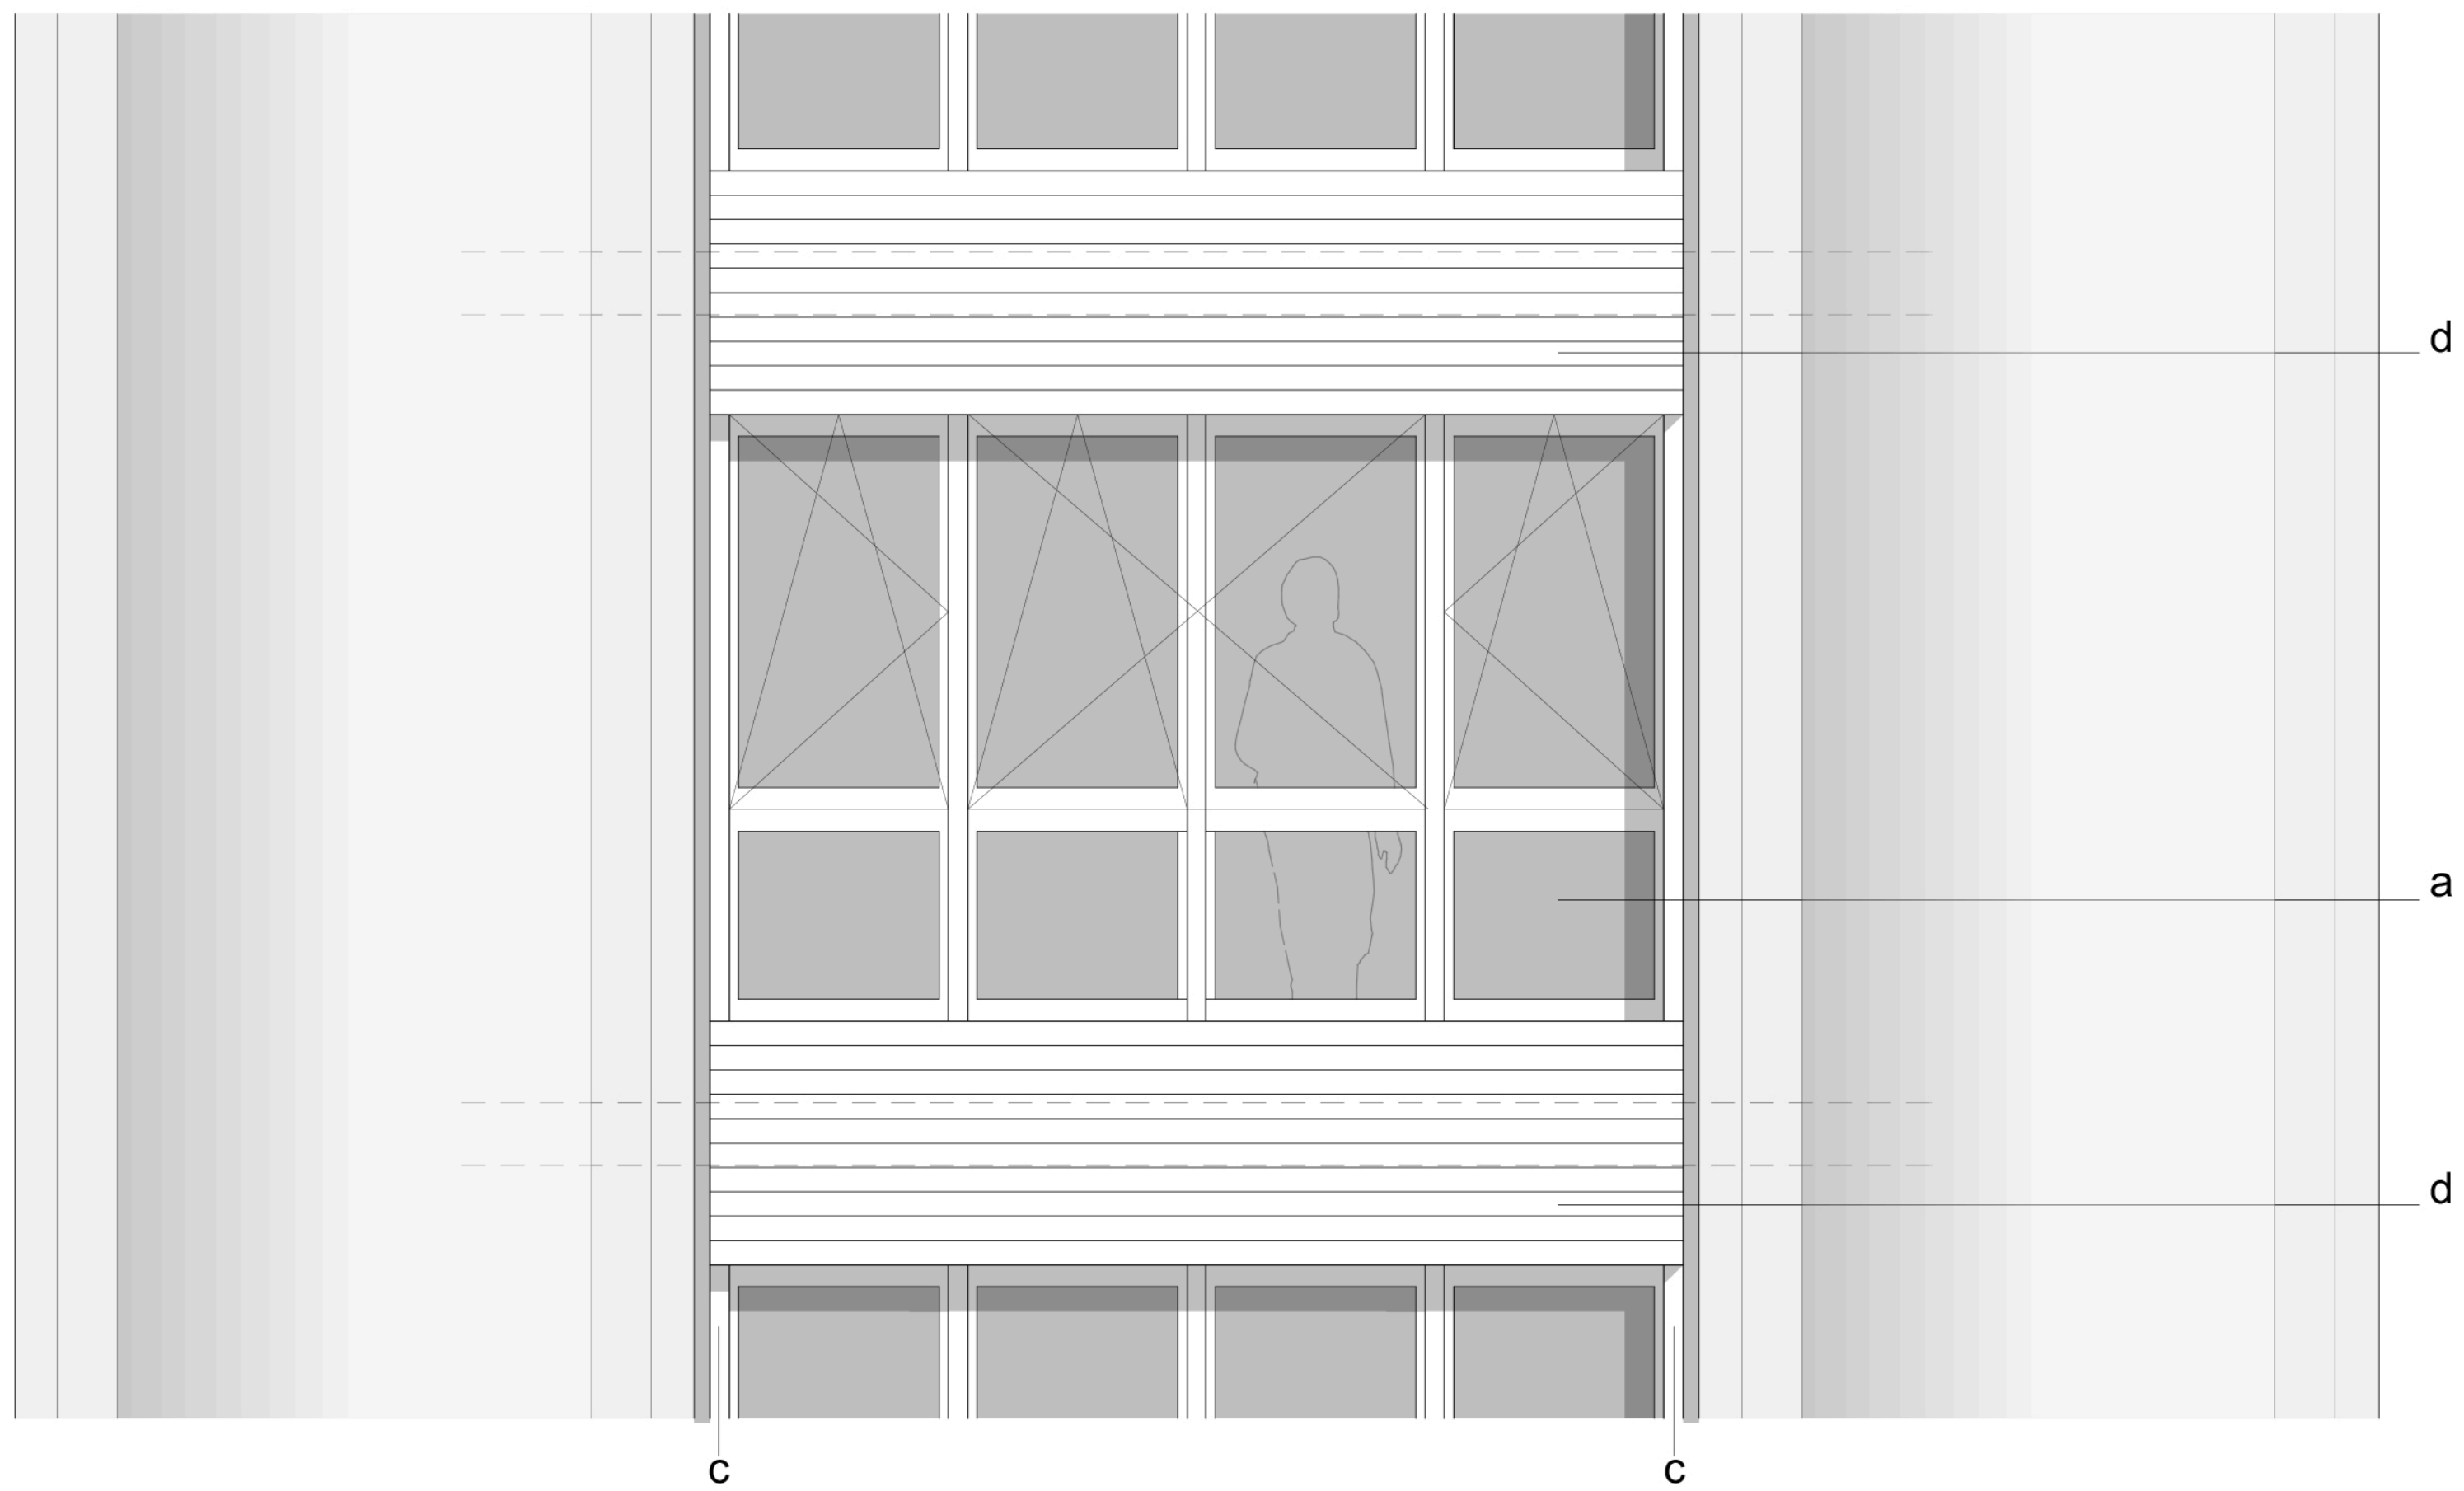

BSO
 VUE DE FACE - SÉJOUR
 COFFRE PERSIENNES AVEC MONTANTS

D / BSO RÉNO - COFFRE PERSIENNES
SÉJOUR 04/11/22
 0 50 100 150 200 cm

BSO
 VUE DE FACE - SÉJOUR
 COFFRE PERSIENNES SANS MONTANTS

BSO BAISSÉS
 VUE DE FACE - SÉJOUR
 COFFRE PERSIENNES AVEC MONTANTS