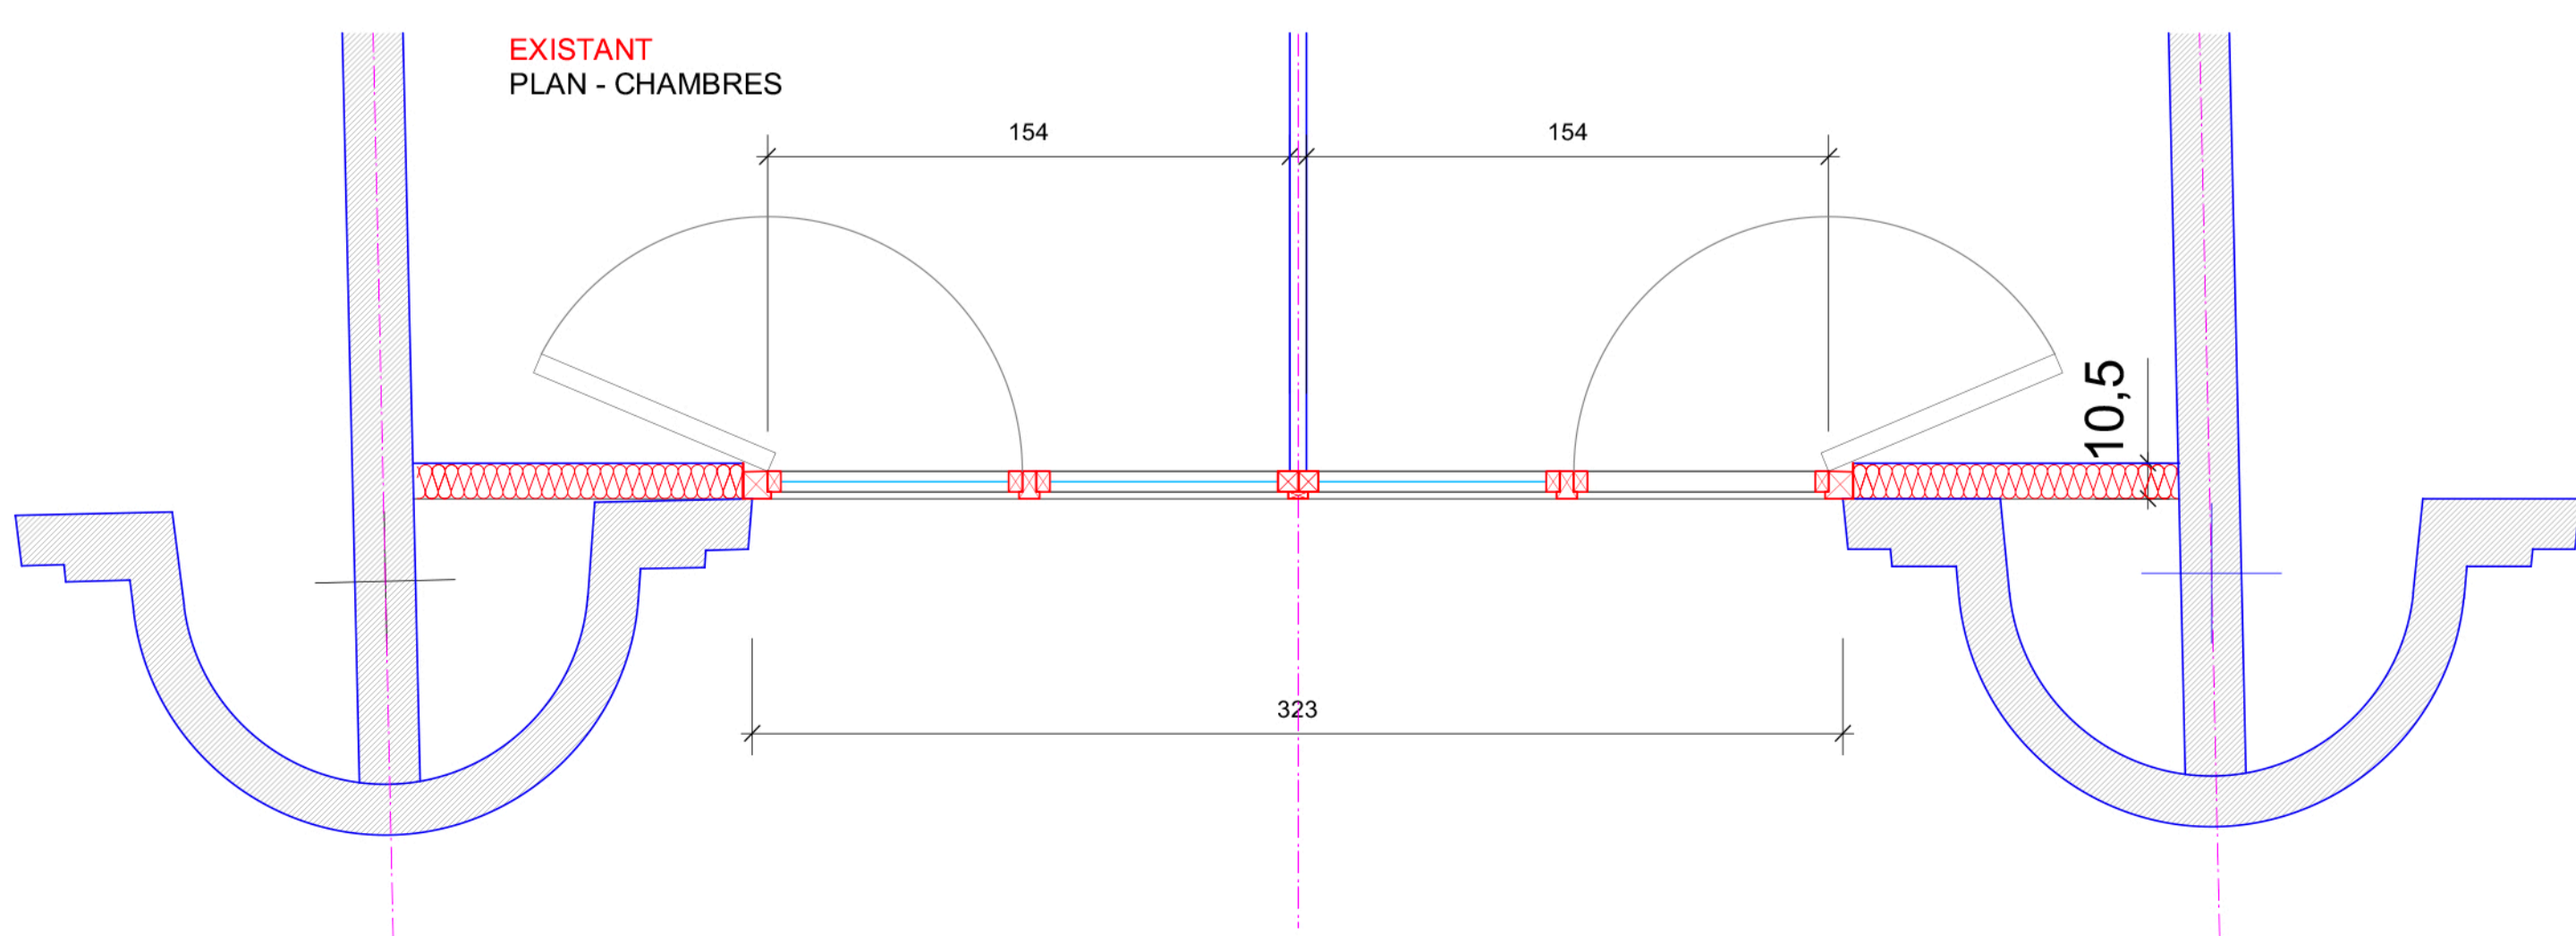

EXISTANT
FAÇADE - SÉJOUR + CLIM. MONOBLOC

A / EXISTANT 14/10/22

- a : allège vitrée fixe
- b : bandeau menuisé vitrage opaque
- cm : climatiseur monobloc individuel

EXISTANT
FAÇADE - SÉJOUR

EXISTANT
FAÇADE - CHAMBRES

COUPE
COFFRE
"À L'IDENTIQUE"

COUPE
COFFRE
PERSIENNÉ

0.1- COUPE
EXISTANT

- a : allège vitrée fixe
- a' : allège vitrée fixe vitrage opaque
- b : bandeau menuisé vitrage opaque laissé en place
- b' : bandeau menuisé vitrage opaque en façade coffre
- cm : climatiseur monobloc individuel
- bso : brise soleil orientable emplilable
- d : coffre alu laqué persienné
- d' : coffre alu laqué persienné - ventilé