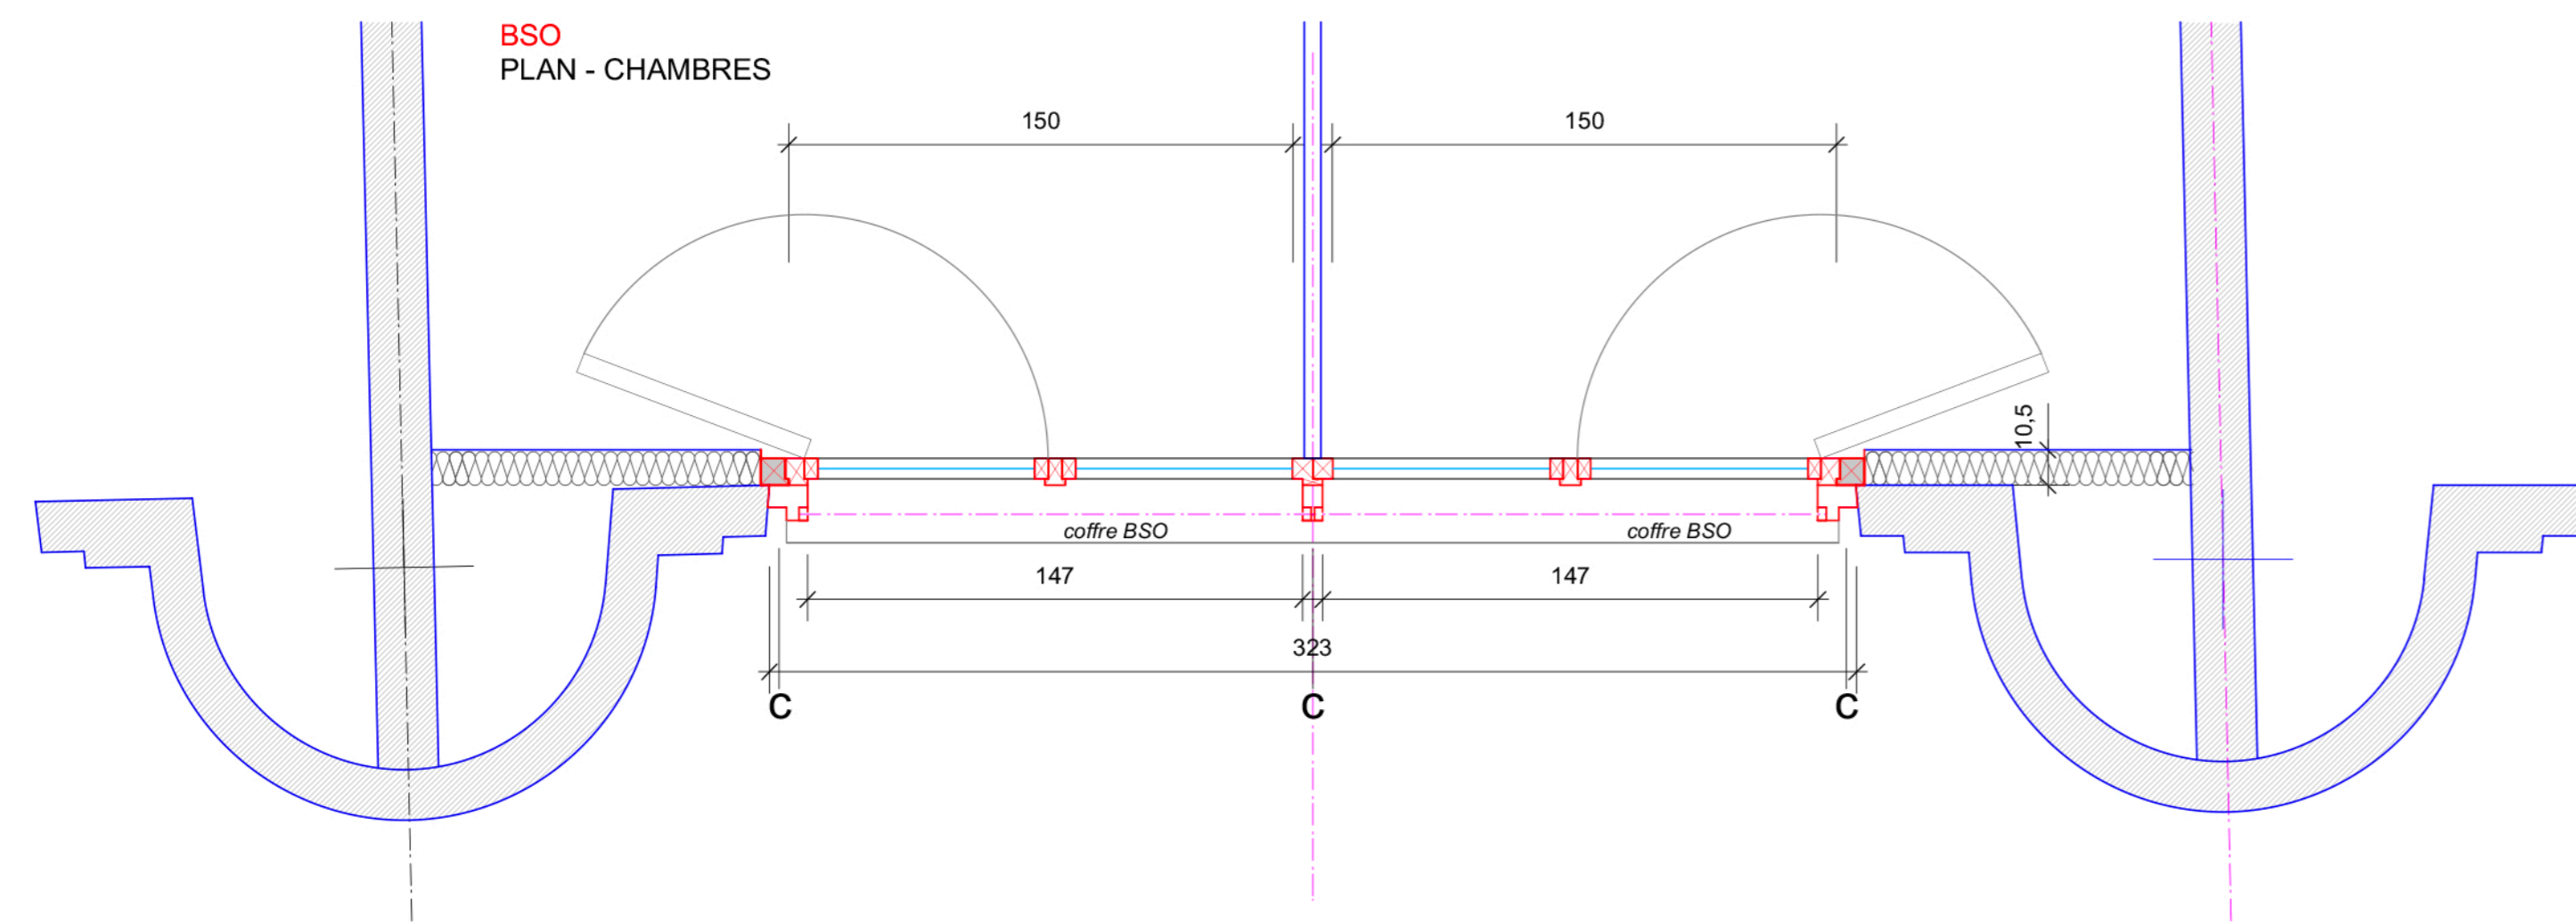

BSO
VUE DE FACE - CHAMBRES
COFFRE PERSIENNES