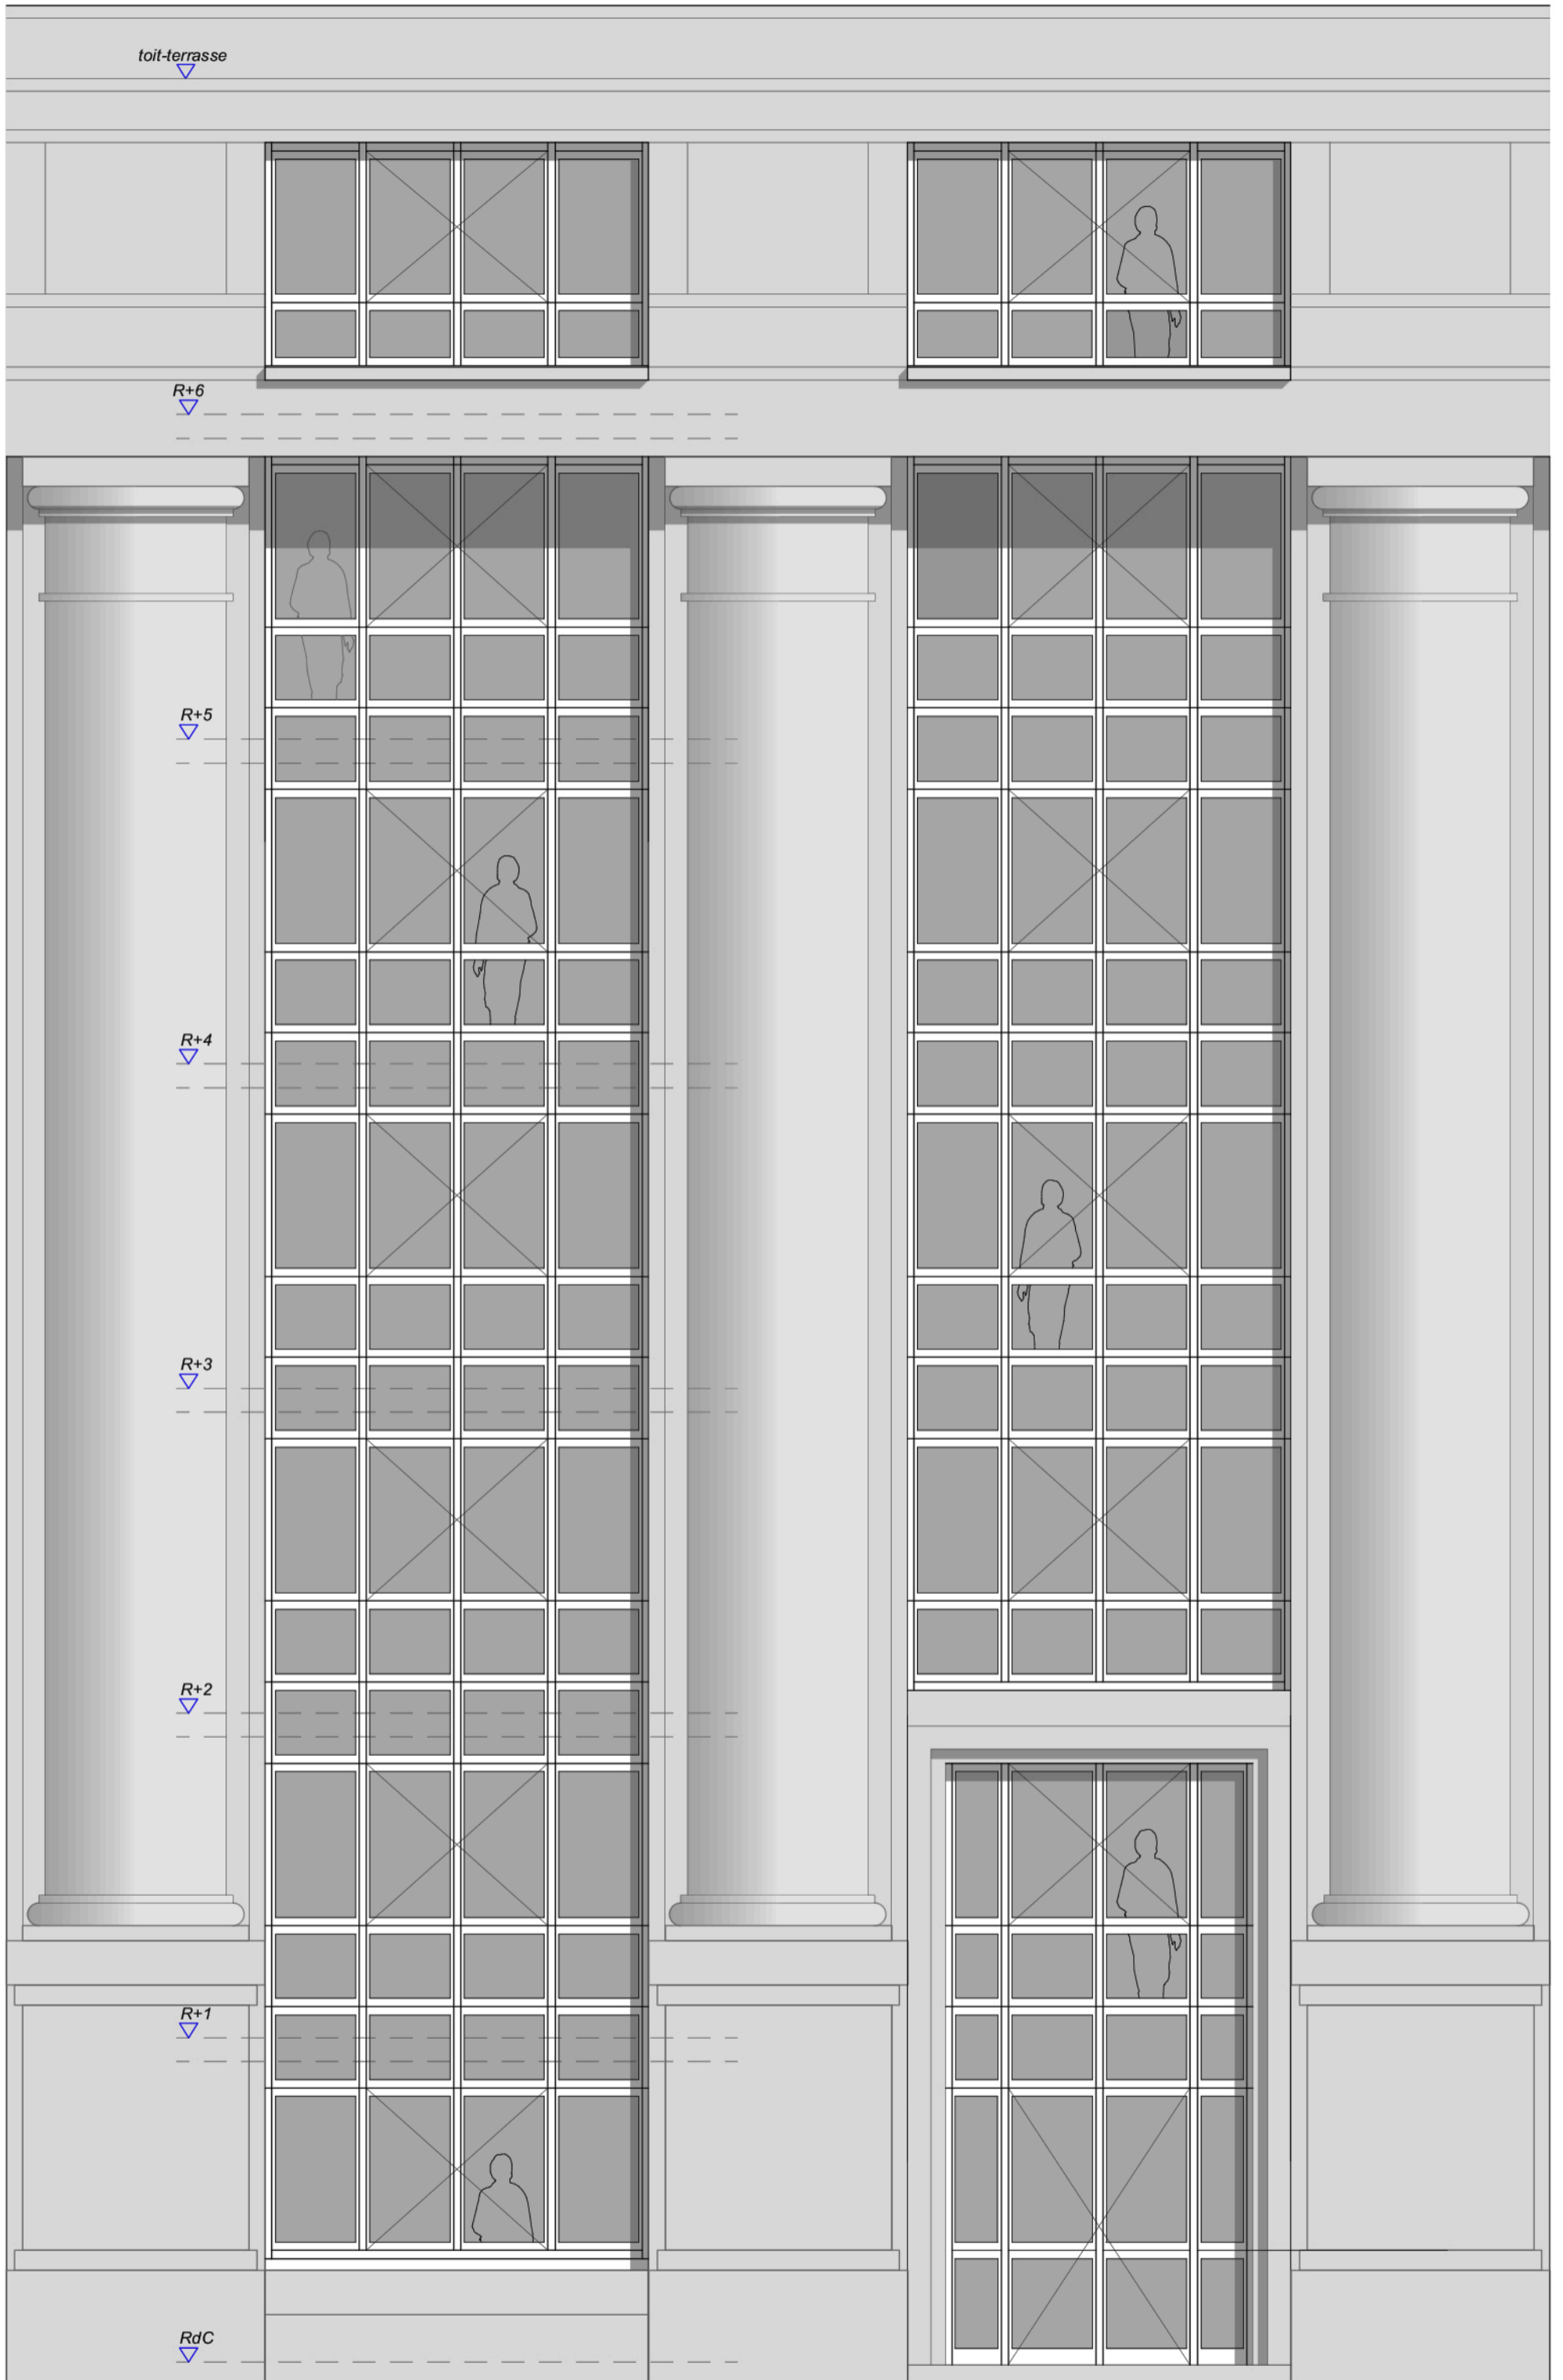

toit-terrasse

R+6

R+5

R+4

R+3

R+2

R+1

RdC

0 1m

ETAT EXISTANT 15/11/22

0

toit-terrasse

R+6

R+5

R+4

R+3

R+2

R+1

RdC

0 1m

BSO / NEZ DE DALLES A L'IDENTIQUE 15/11/22

toit-terrasse

R+6

R+5

STORES / NEZ DE DALLES A L'IDENTIQUE 15/11/22

toit-terrasse

R+6

R+5

R+4

R+3

R+2

R+1