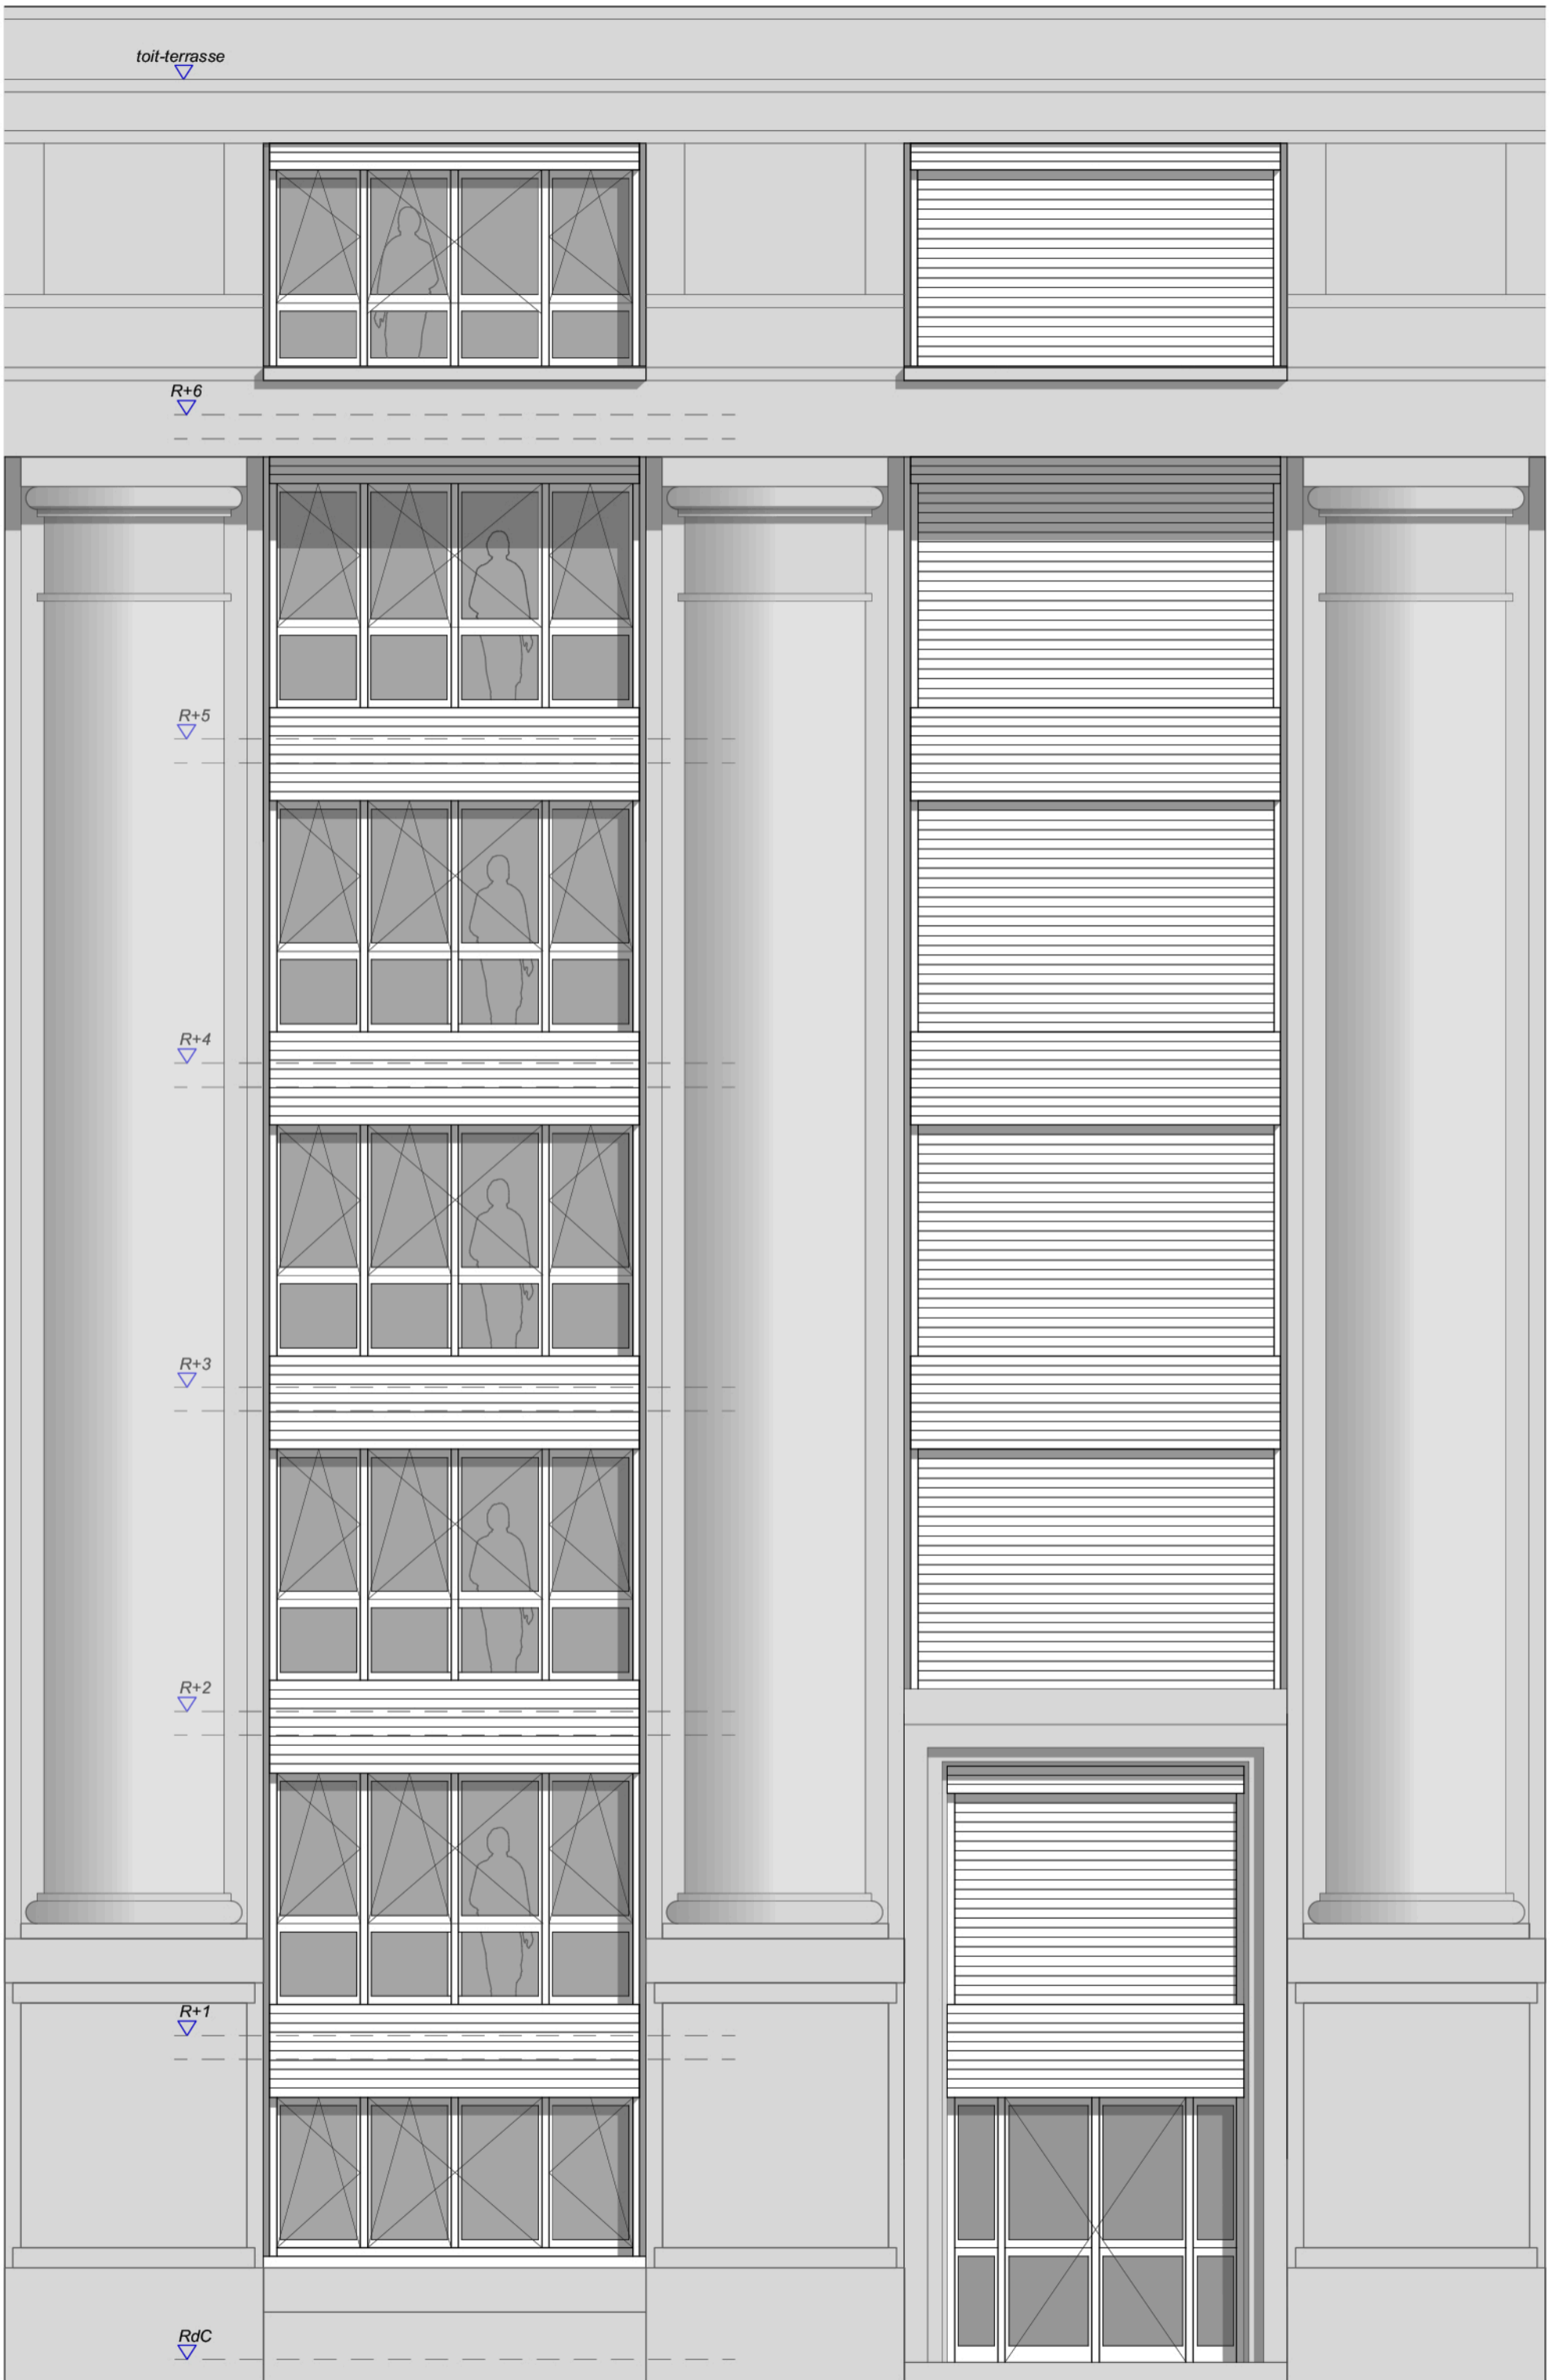

toit-terrasse

R+6

R+5

R+4

R+3

R+2

R+1

RdC

0 1m

ETAT EXISTANT 15/11/22

0

toit-terrasse

R+6

R+5

R+4

R+3

R+2

R+1

RdC

0 1m

BSO / NEZ DE DALLES A L'IDENTIQUE 15/11/22

toit-terrasse

R+6

R+5

STORES / NEZ DE DALLES A L'IDENTIQUE 15/11/22

toit-terrasse

R+6

R+5

R+4

R+3

R+2

R+1