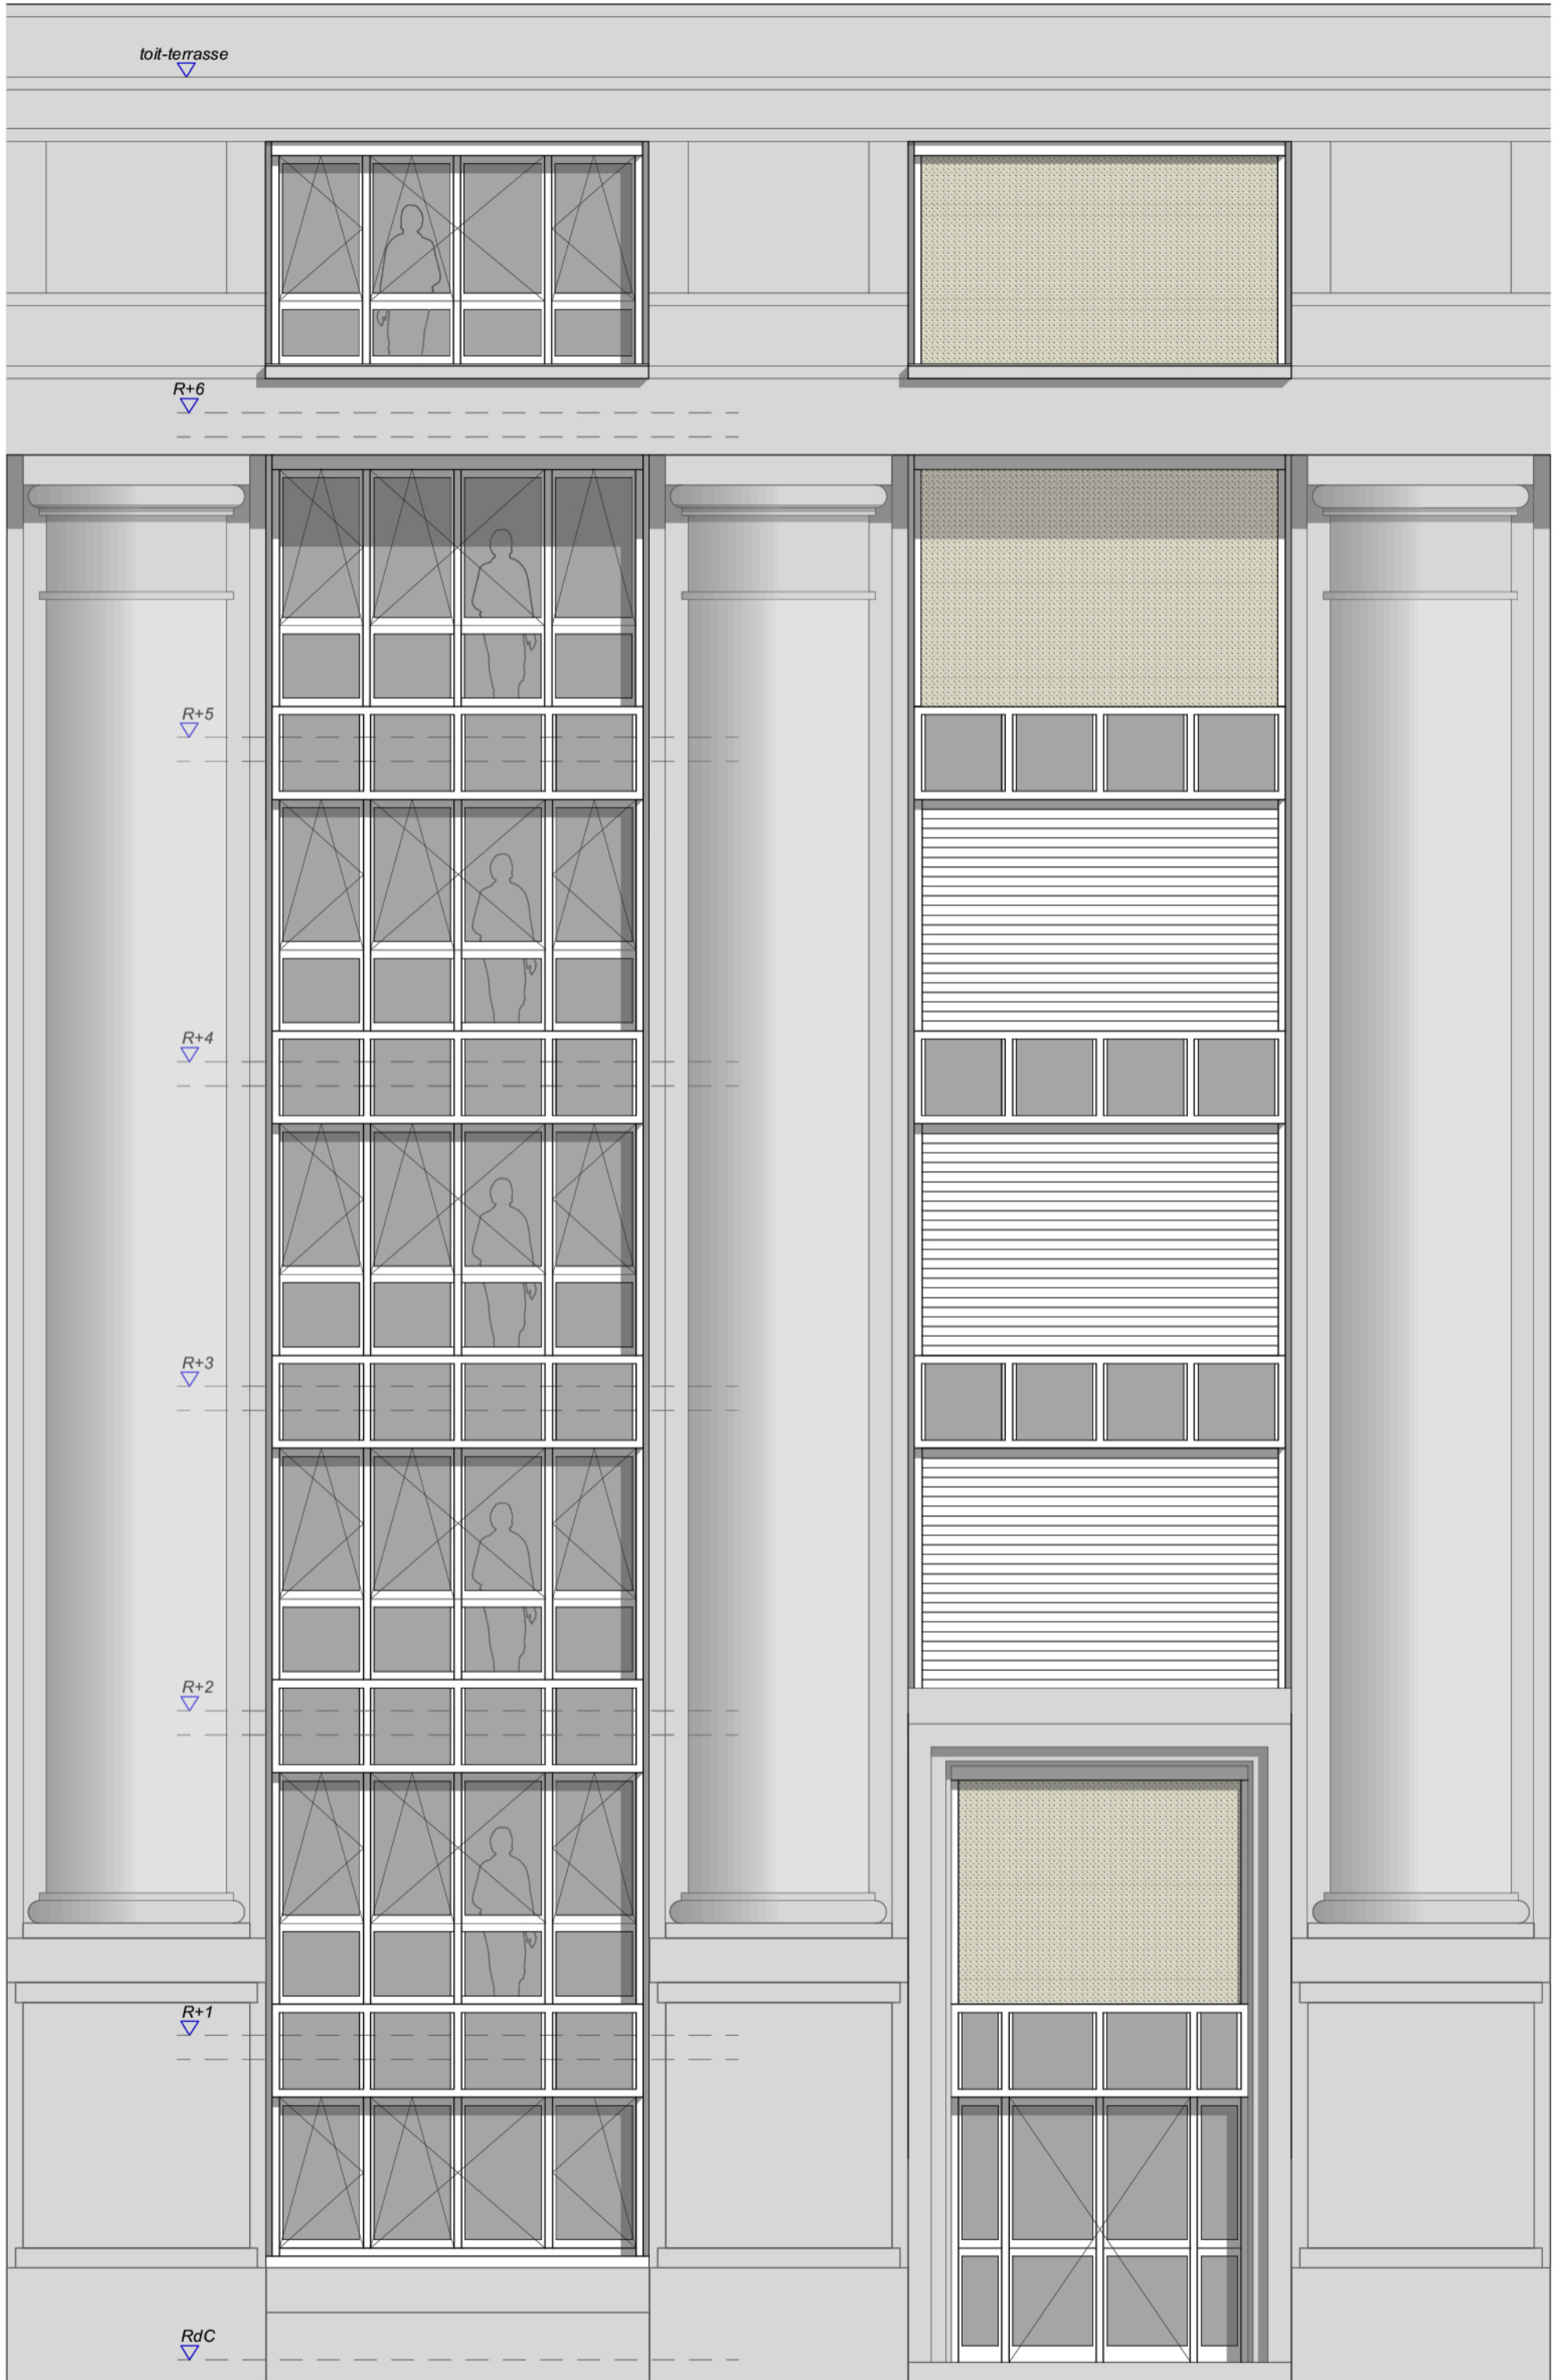

toit-terrasse

R+6

R+5

R+4

R+3

R+2

R+1

RdC

0 1m

MIXTE STORES & BSO / NEZ DE DALLES À L'IDENTIQUE 15/11/22