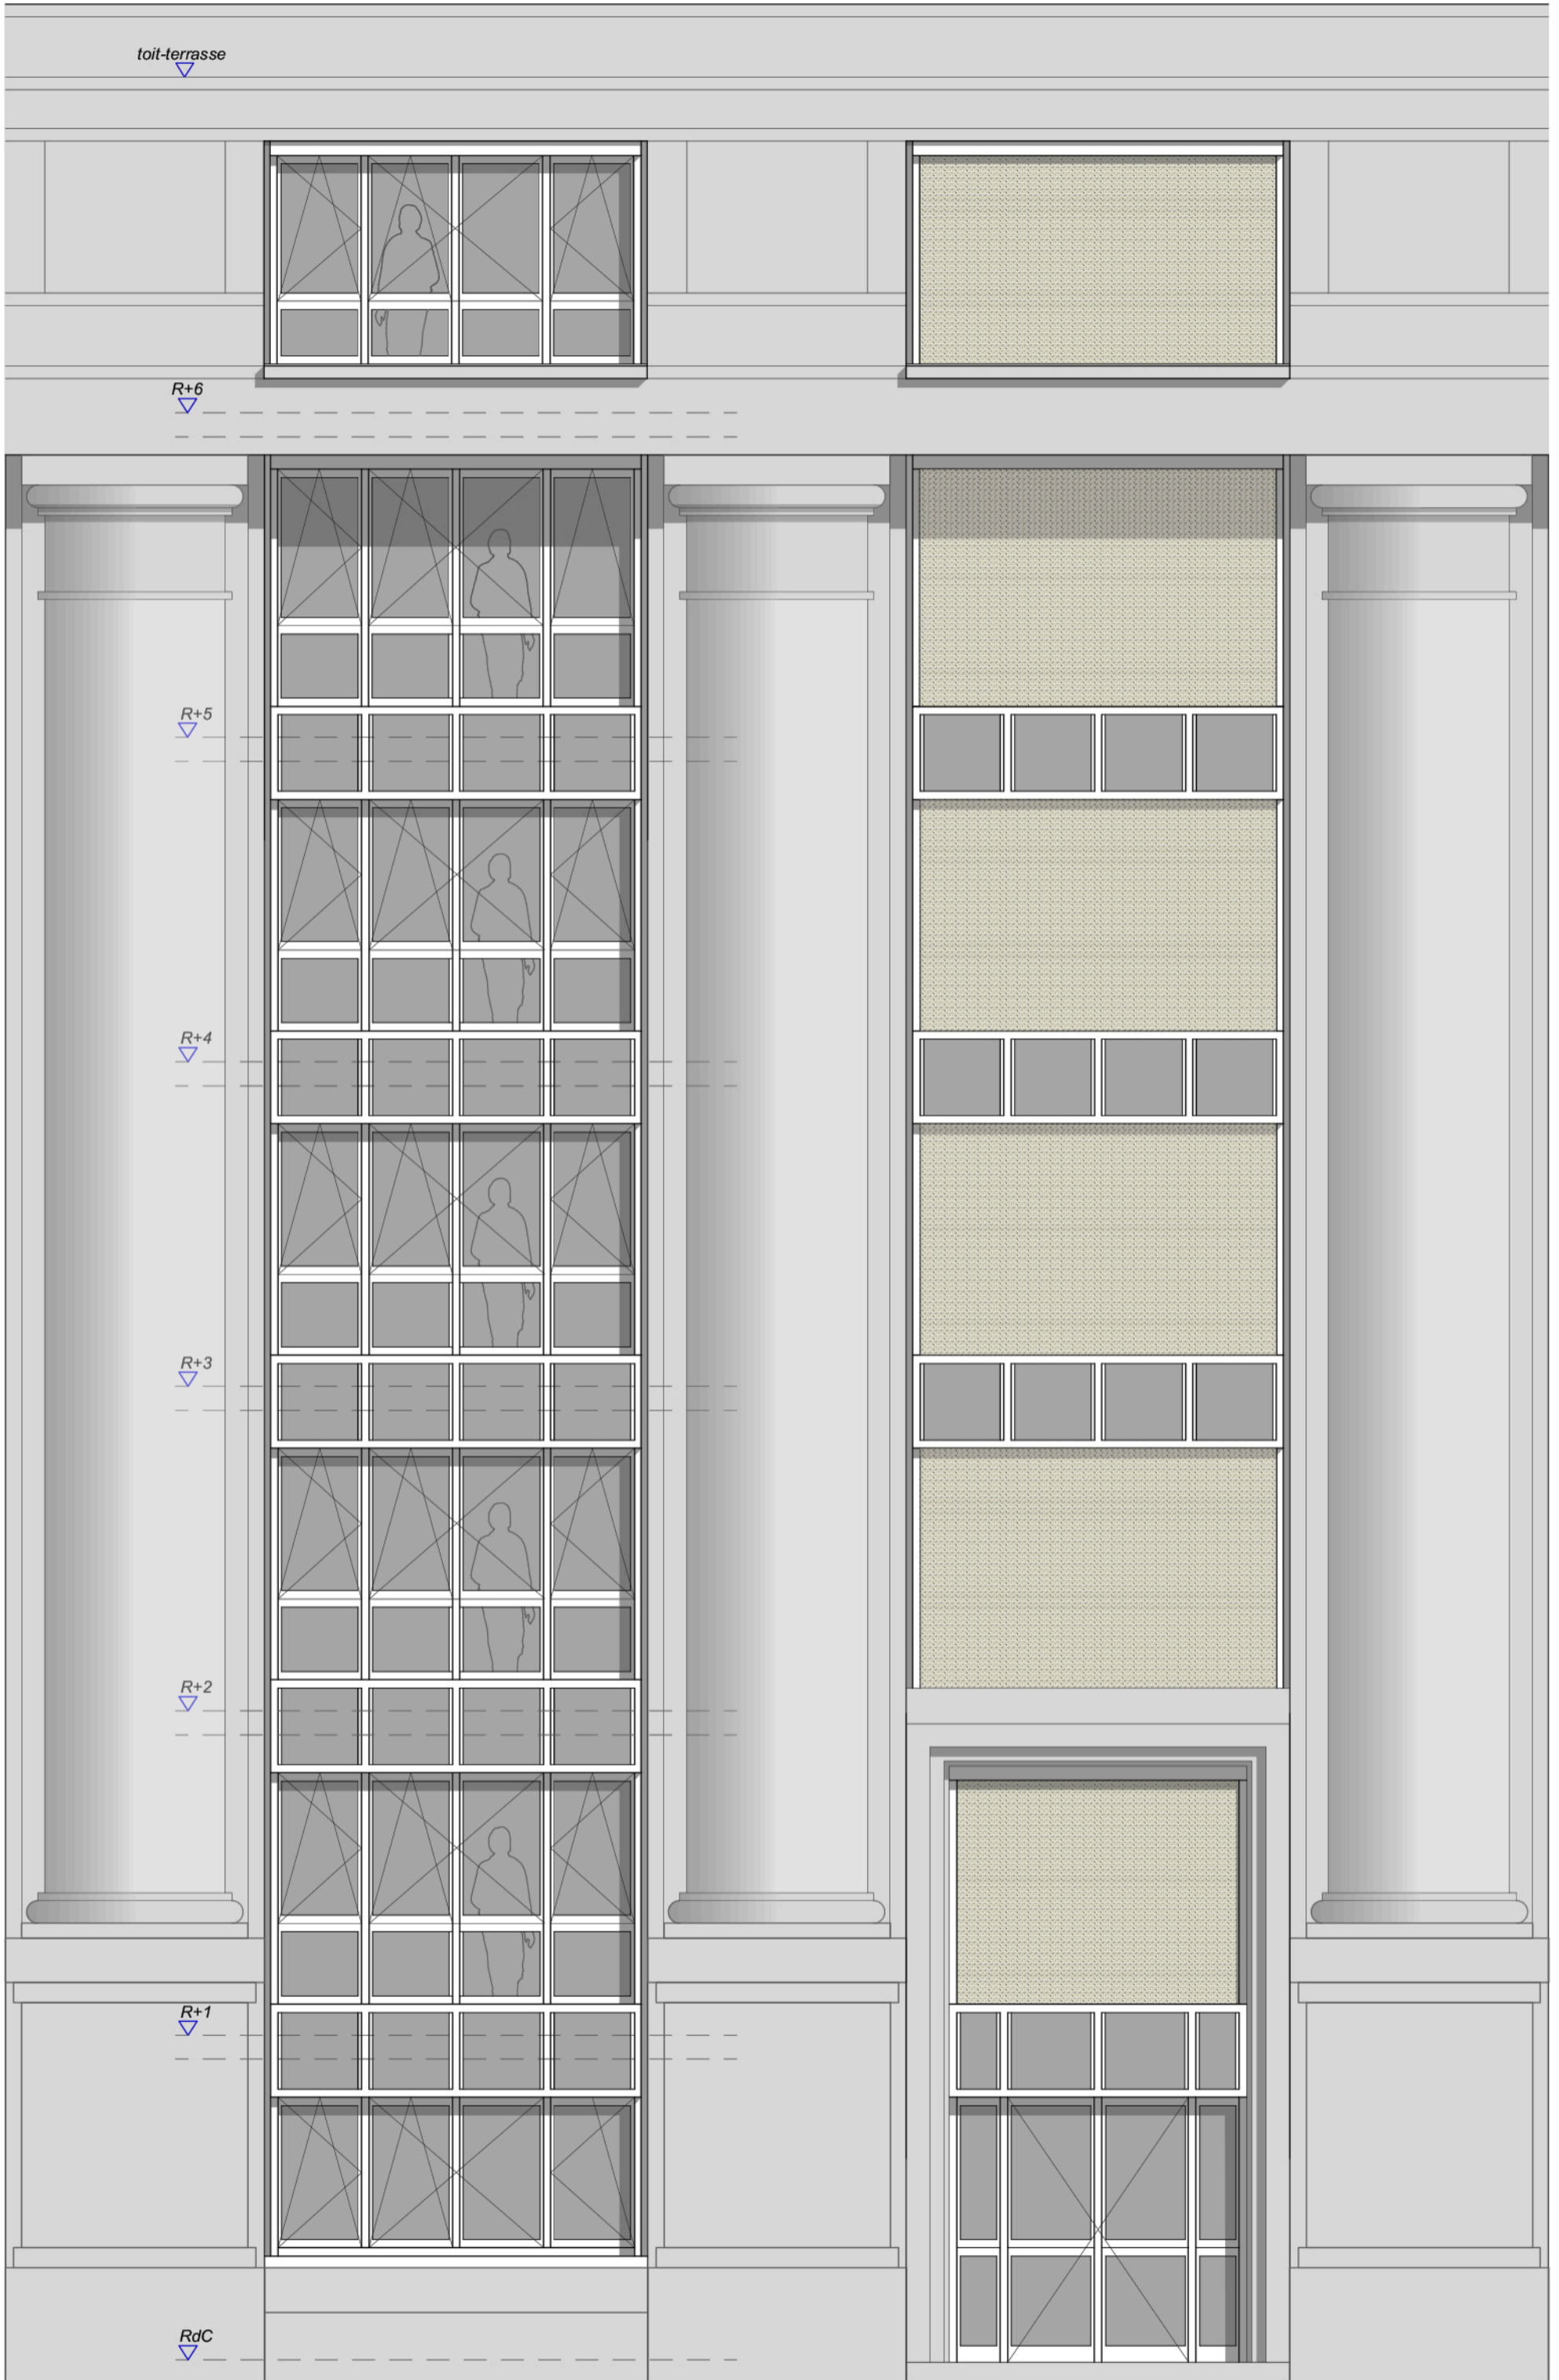

0 1m

ETAT EXISTANT 15/11/22

0

toit-terrasse

R+6

R+5

R+4

R+3

R+2

R+1

RdC

0 1m

BSO / NEZ DE DALLES A L'IDENTIQUE 15/11/22

toit-terrasse

R+6

R+5

R+4

R+3

R+2

R+1

RdC

0 1m

BSO / NEZ DE DALLES PERSIENNES 15/11/22

toit-terrasse

STORES / NEZ DE DALLES A L'IDENTIQUE 15/11/22

toit-terrasse

R+6

R+5

R+4

R+3

R+2

R+1