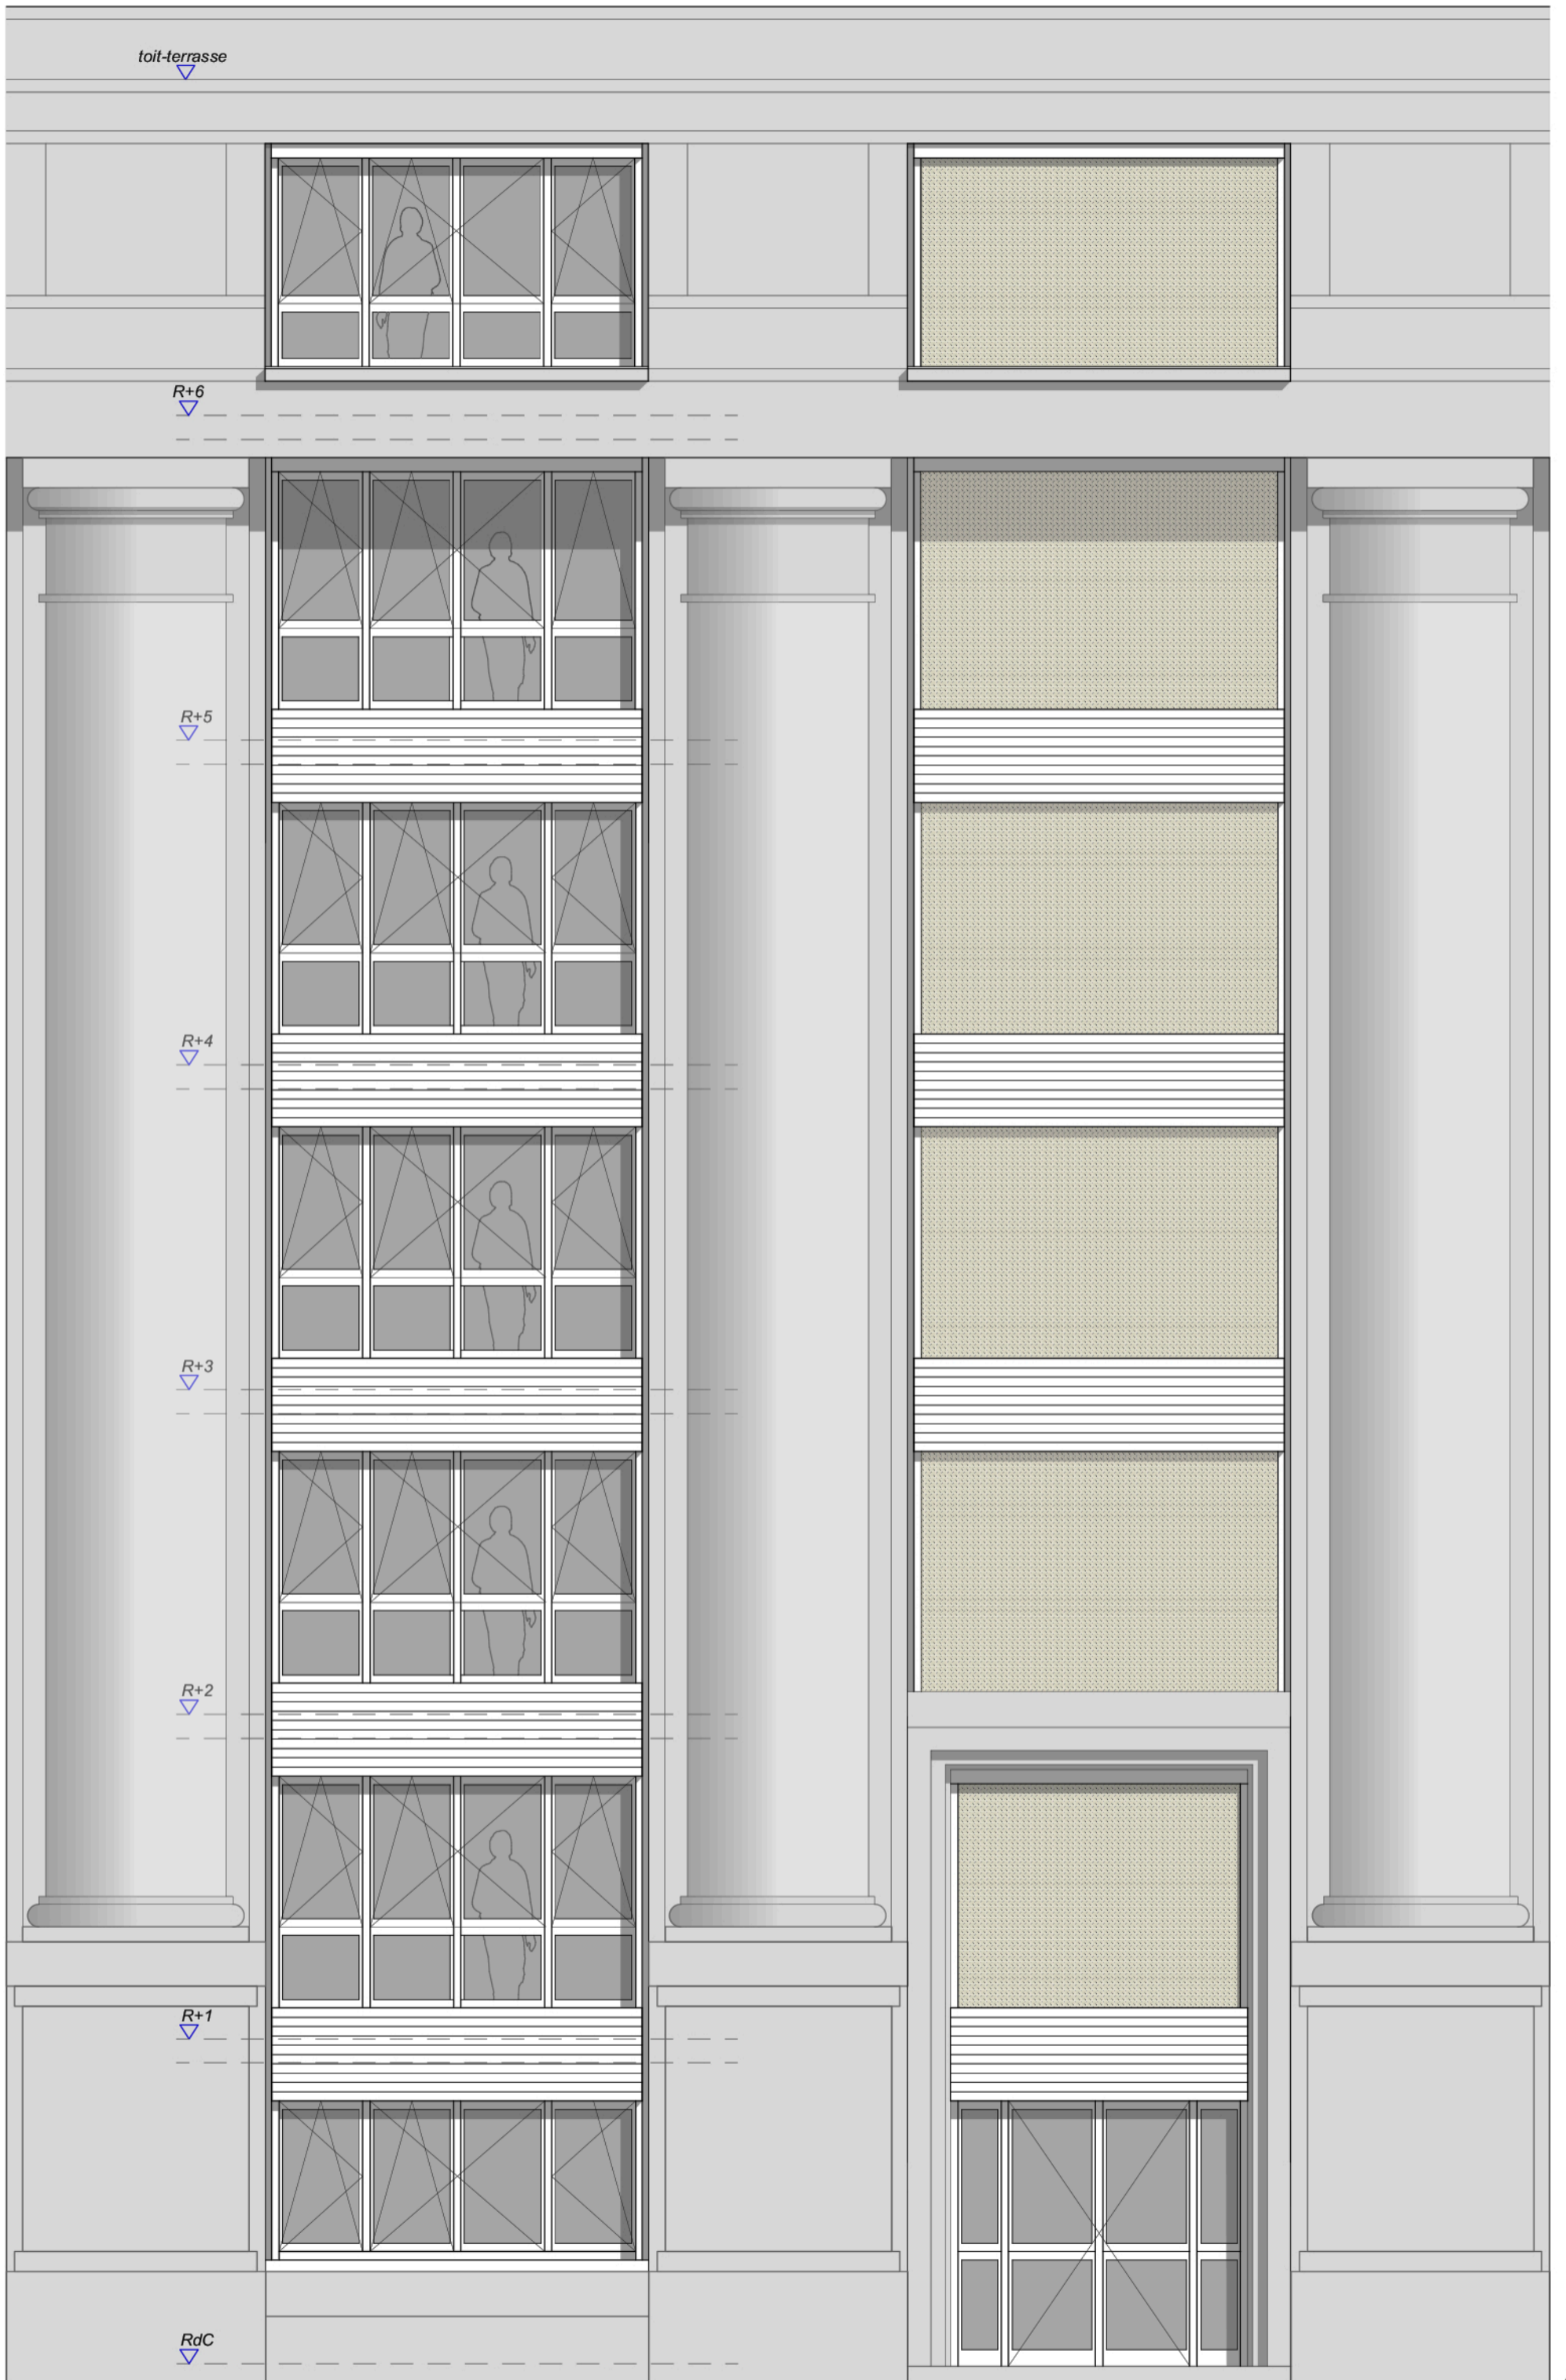

toit-terrasse

R+6

R+5

R+4

R+3

R+2

R+1

RdC

0 1m

STORES / NEZ DE DALLES PERSIENNES 15/11/22