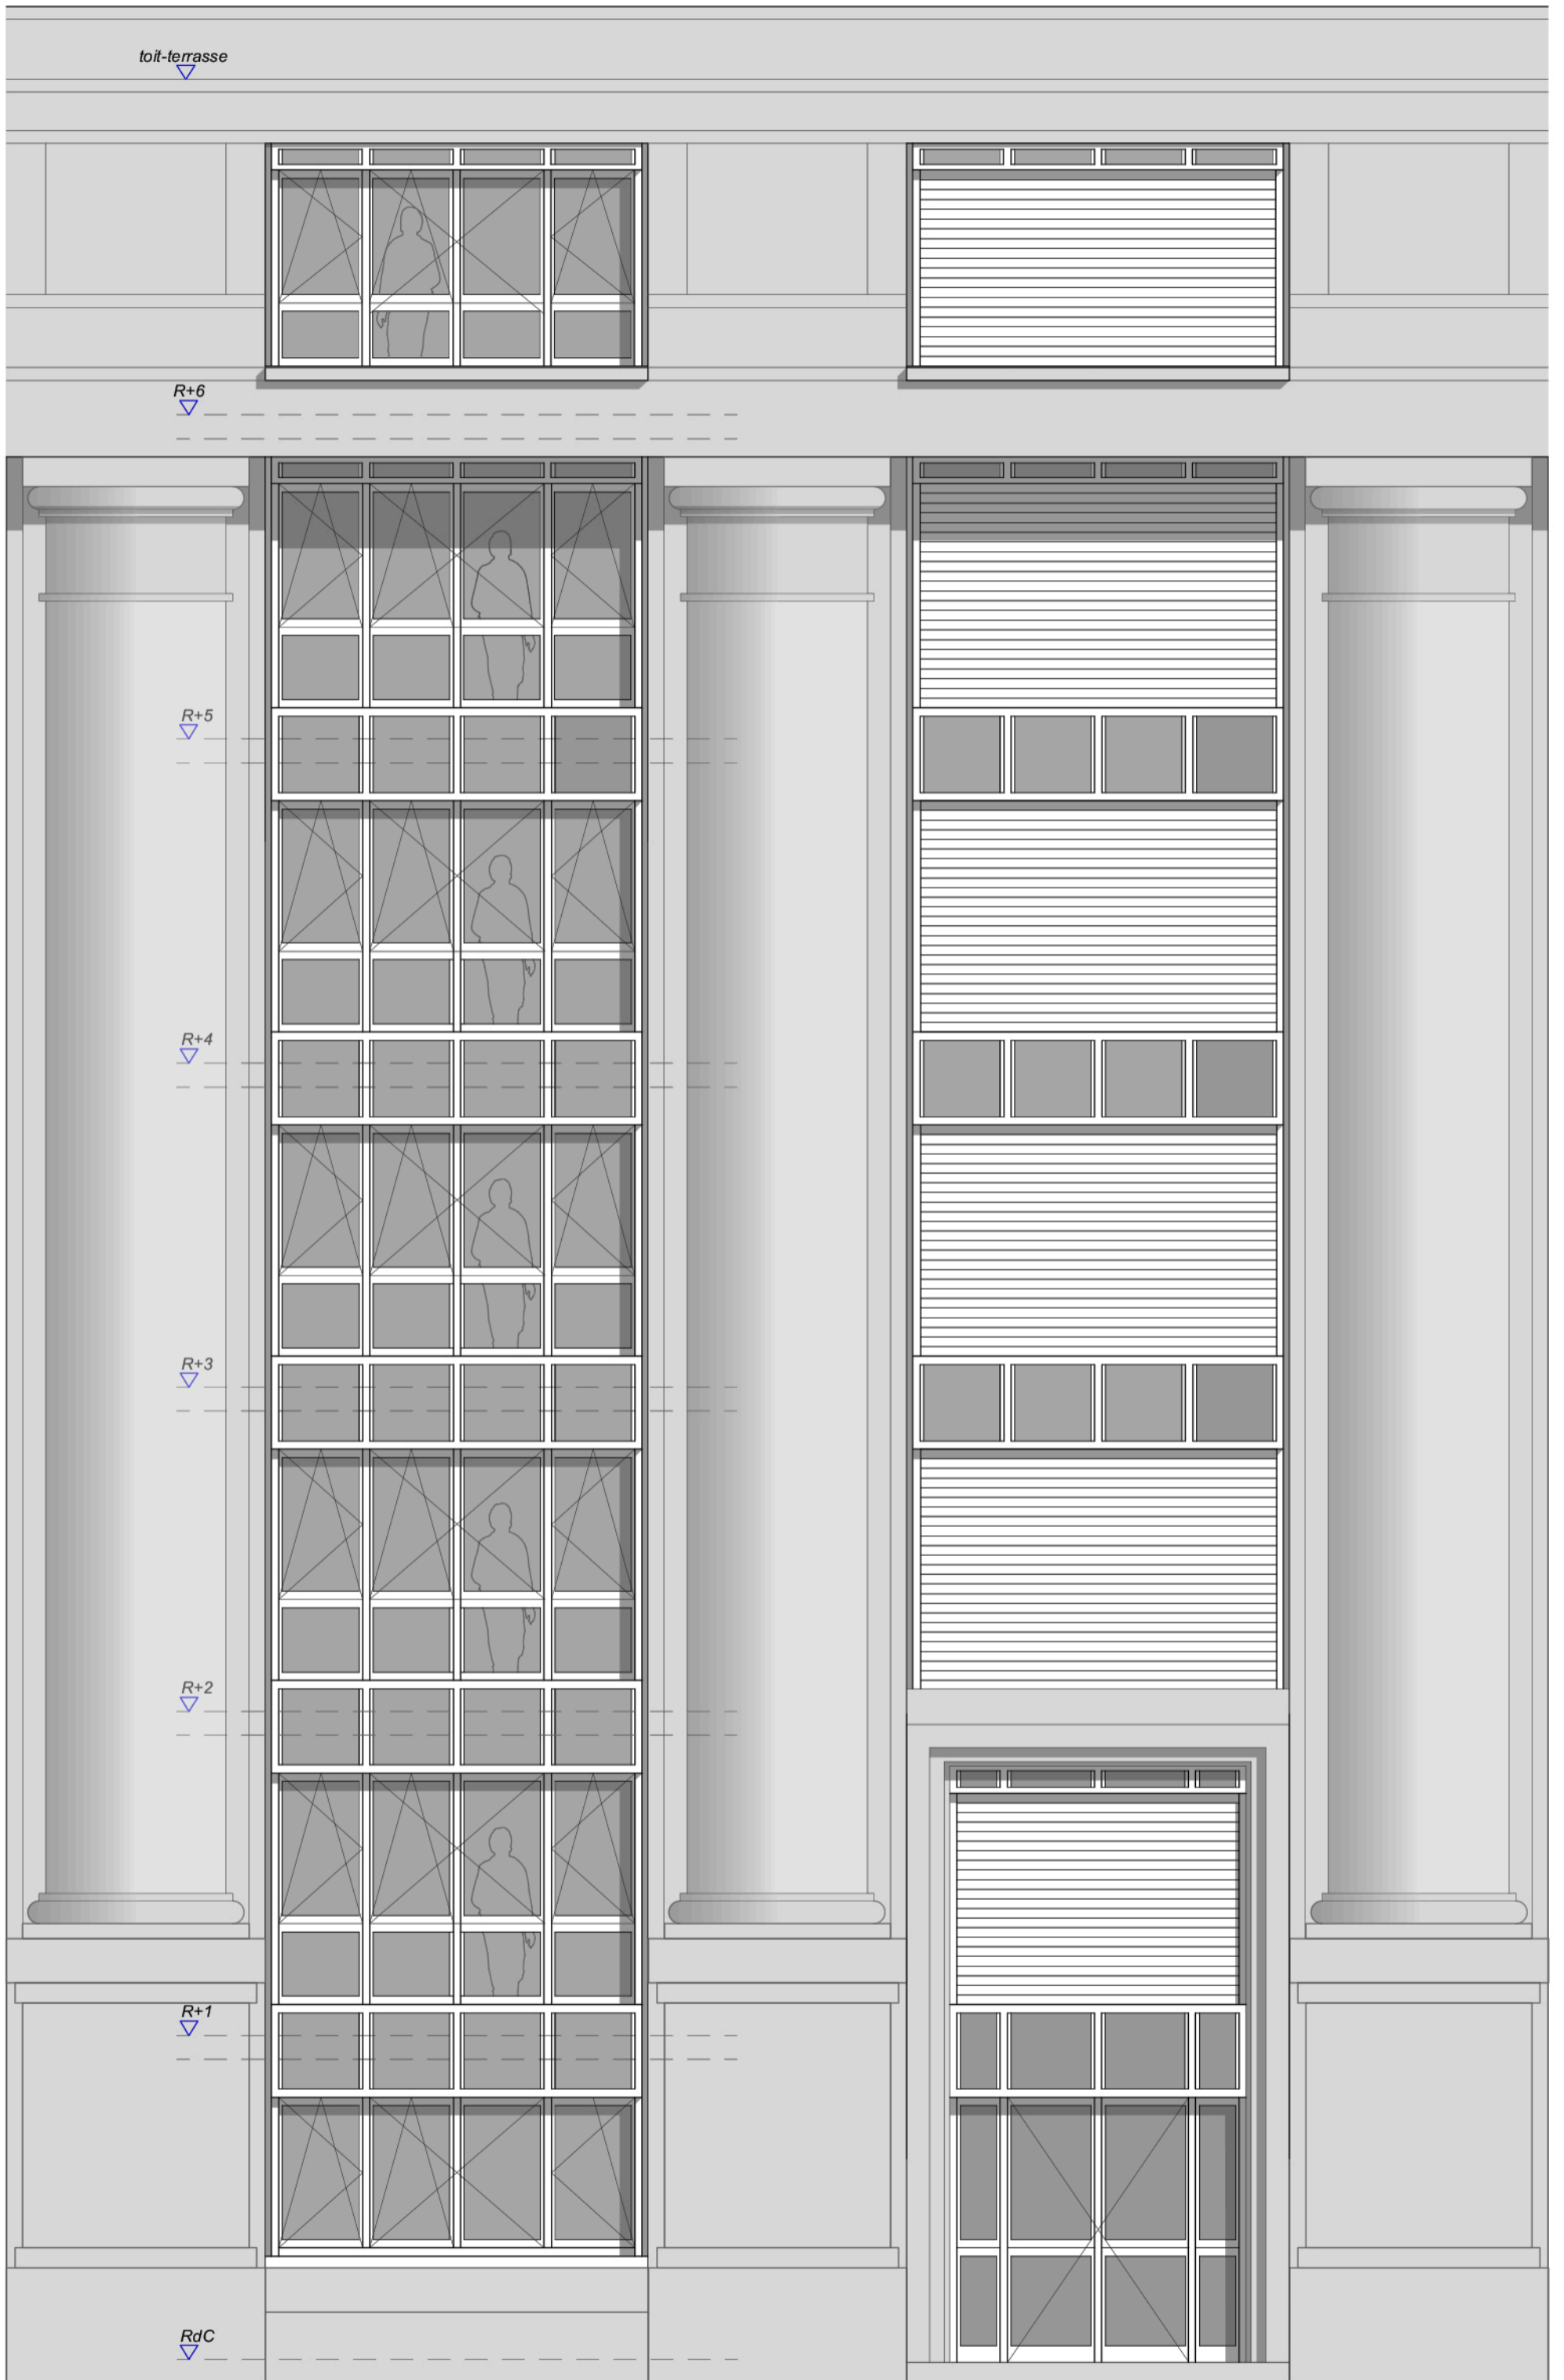

toit-terrasse

R+6

R+5

R+4

R+3

R+2

R+1

RdC

0 1m

ETAT EXISTANT 15/11/22

0

toit-terrasse

R+6

R+5

R+4

R+3

R+2

R+1

RdC

0 1m

BSO / NEZ DE DALLES A L'IDENTIQUE 15/11/22

toit-terrasse

R+6

R+5

STORES / NEZ DE DALLES A L'IDENTIQUE 15/11/22

toit-terrasse

R+6

R+5

R+4

R+3

R+2

R+1