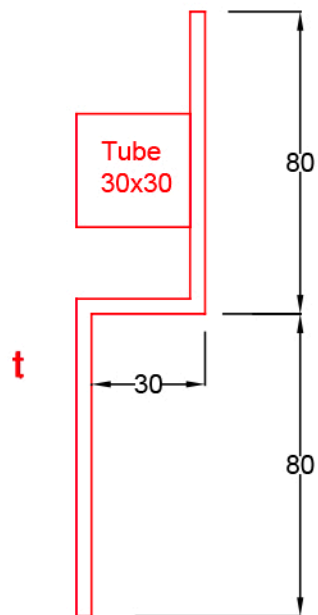

b' : bandeau menuiserie alu vitrage opaque
 faisant façade coffre 323 x h=68
 t : tôle laquée pliée

480 Chemin de la vidourlenque
 ZAE de la liquine
 34400 LUNEL
 Tel : 04.67.85.85.00
 Fax : 04.67.85.19.14

Client : -----	Chantier : Port Juvenal
Date : -----	Repère : Version 2
Echelle : -----	

b' : bandeau menuiserie alu vitrage opaque
 faisant façade coffre 323 x h=68

t : tôle laquée pliée

480 Chemin de la vidourlenque
 ZAE de la liquine
 34400 LUNEL
 Tel : 04.67.85.85.00
 Fax : 04.67.85.19.14

Client : -----	Chantier : Port Juvenal
Date : -----	Repère : Version 2
Echelle : 1/2	

BANDEAU MENUISÉ
COUPE VERTICALE

vitrage opaque

INTÉRIEUR

EXTÉRIEUR