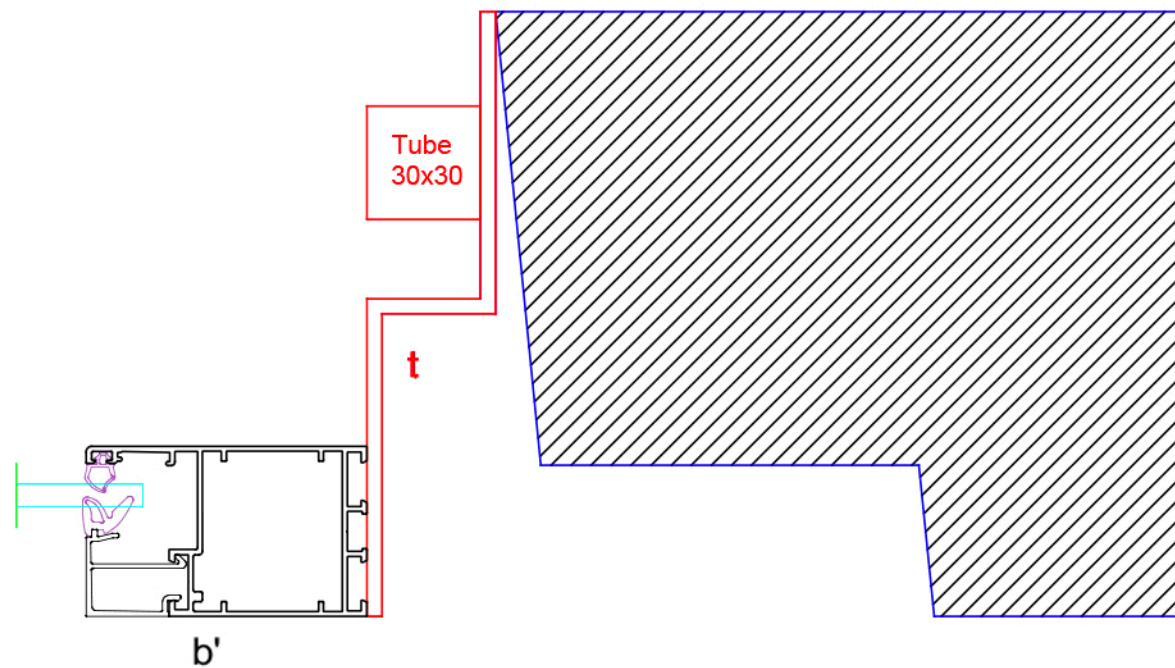

b' : bandeau menuiserie alu vitrage opaque
 faisant façade coffre 323 x h=68
 t : tôle laquée pliée

480 Chemin de la vidourlenque
 ZAE de la liquine
 34400 LUNEL
 Tel : 04.67.85.85.00
 Fax : 04.67.85.19.14

Client : -----	Chantier : Port Juvenal
Date : -----	Repère : Version 2
Echelle : -----	

b' : bandeau menuiserie alu vitrage opaque
 faisant façade coffre 323 x h=68

t : tôle laquée pliée

480 Chemin de la vidourlenque
 ZAE de la liquine
 34400 LUNEL
 Tel : 04.67.85.85.00
 Fax : 04.67.85.19.14

Client : -----	Chantier : Port Juvenal
Date : -----	Repère : Version 2
Echelle : 1/2	

BANDEAU MENUISÉ
COUPE VERTICALE

vitrage opaque

INTÉRIEUR

EXTÉRIEUR