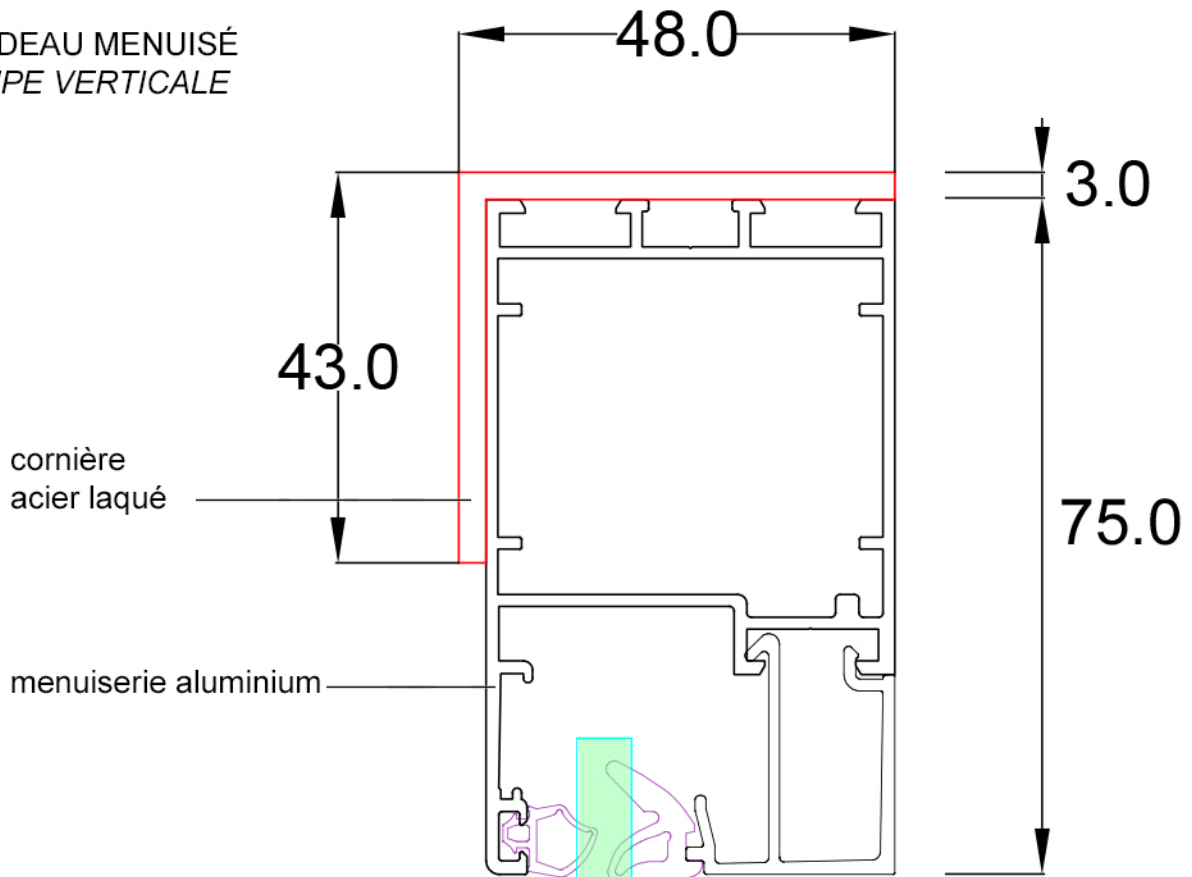

Client : -----	Chantier : Port Juvenal
Date : -----	Repère : Version 2
Echelle : -----	

b' : bandeau menuiserie alu vitrage opaque
 faisant façade coffre 323 x h=68

t : tôle laquée pliée

480 Chemin de la vidourlenque
 ZAE de la liquine
 34400 LUNEL
 Tel : 04.67.85.85.00
 Fax : 04.67.85.19.14

Client : -----	Chantier : Port Juvenal
Date : -----	Repère : Version 2
Echelle : 1/2	

BANDEAU MENUISÉ
COUPE VERTICALE

vitrage opaque

INTÉRIEUR

EXTÉRIEUR