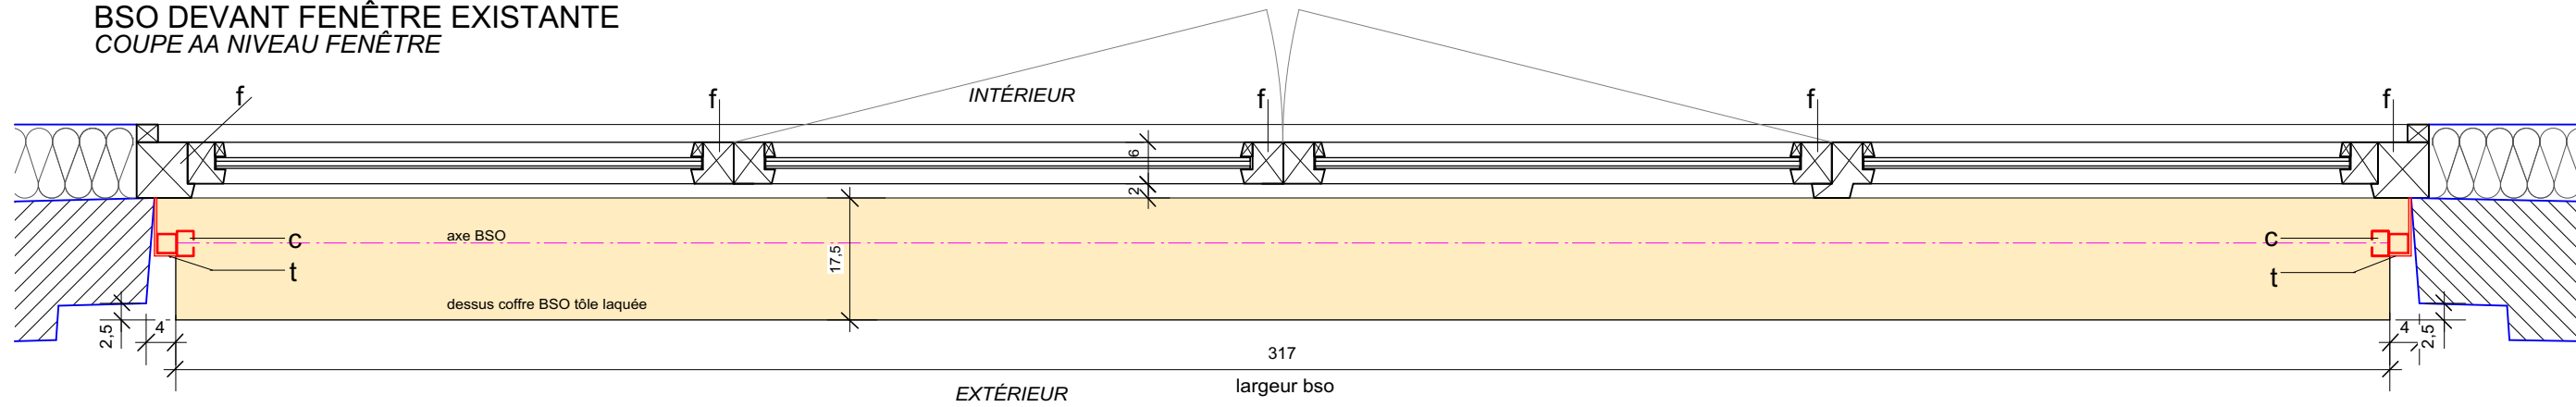

**BSO DEVANT FENÊTRE EXISTANTE**  
COUPE AA NIVEAU FENÊTRE

prototype v2  
12/12/2024

**COFFRE BSO MENUISERIE ALUMINIUM + VITRAGE OPAQUE**  
COUPE BB NIVEAU PANNEAU OPAQUE

0 20 cm 50 cm  
éch. 1/10

- f : fenêtre existante
- b : bandeau menuisé vitrage opaque existant laissé en place
- b' : bandeau menuiserie alu vitrage opaque faisant façade coffre 323 x h=68
- t : tôle laquée pliée
- c : coulisse bso
- BSO : 312 x h = 204