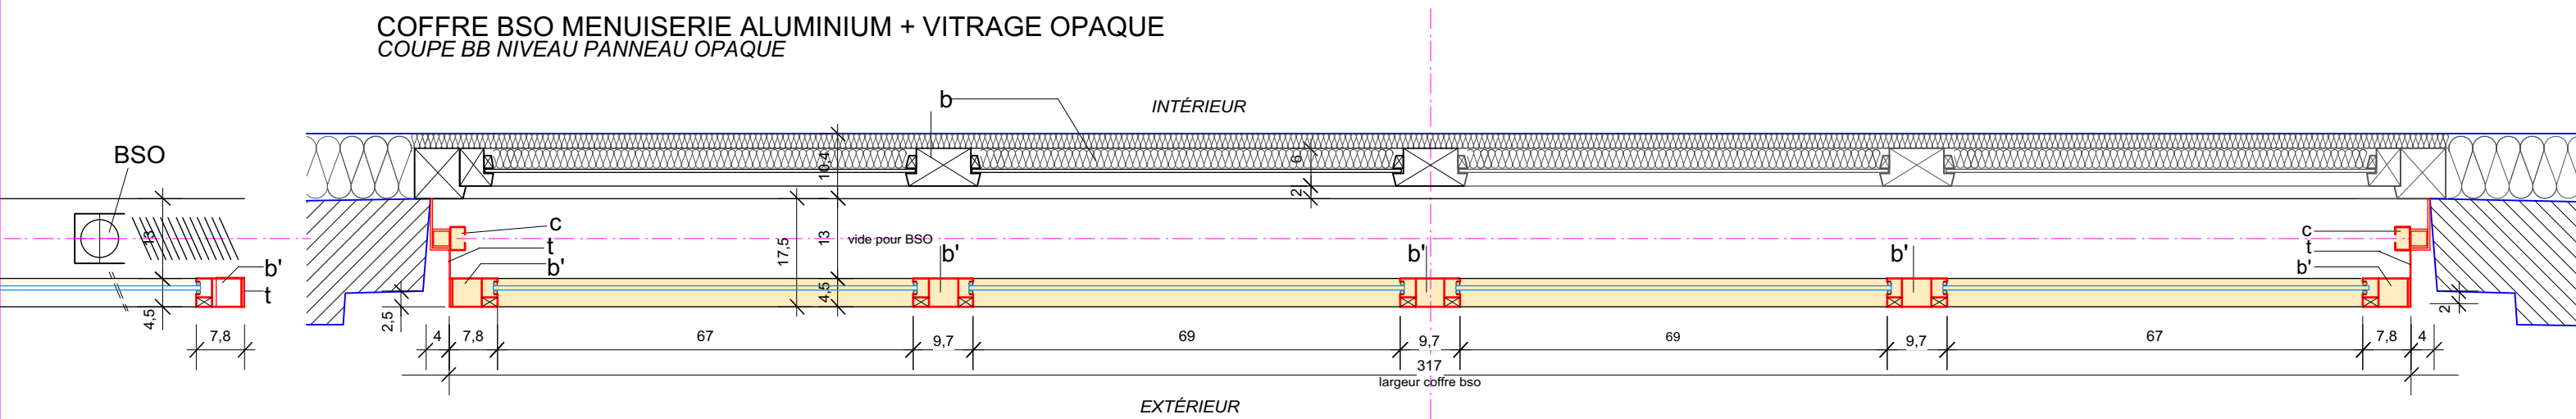

**BSO DEVANT FENÊTRE EXISTANTE**  
COUPE AA NIVEAU FENÊTRE

prototype v2  
12/12/2024

**COFFRE BSO MENUISERIE ALUMINIUM + VITRAGE OPAQUE**  
COUPE BB NIVEAU PANNEAU OPAQUE

0 20 cm 50 cm  
éch. 1/10

- f : fenêtre existante
- b : bandeau menuisé vitrage opaque existant laissé en place
- b' : bandeau menuiserie alu vitrage opaque faisant façade coffre 323 x h=68
- t : tôle laquée pliée
- c : coulisse bso
- BSO : 312 x h = 204